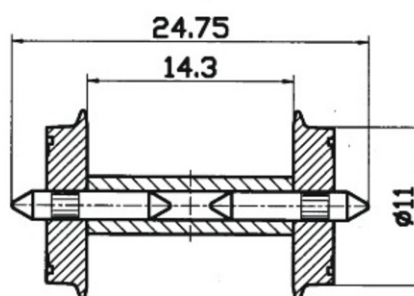

Jeu de roues normalisé

Réf. art. : 40192

€8,20

Jeu de roues aux normes NEM pour courant continu, à demi-axes isolés.

Diamètre des roue : 11 mm.

Longueur de l'essieu : 24,75 mm.

Contenu : 2 pièces/paquet.