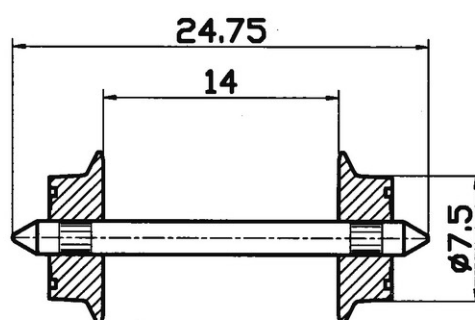

## Jeu de roues pour courant alternatif

Réf. art. : 40184

€6,40

Jeu de roues pour courant alternatif.

Diamètre des roue : 7,5 mm.

Longueur de l'essieu : 24,75 mm.

Contenu : 2 pièces/paquet.