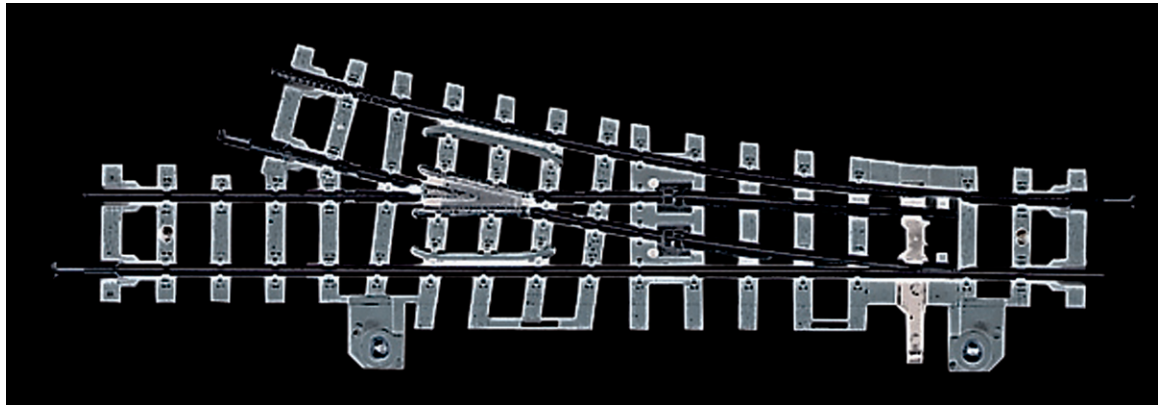

## Aiguillage droit

Réf. art. : 32411

€23,40

Aiguillage droit avec cœur de croisement en métal.

Longueur de la voie principale 134,4 mm (longueur standard), angle de déviation de 15°. Jauge: 9 mm.

Motorisation appropriée:

Moteur à placer à côté de aiguillage : 32419.

Moteur d'aiguillage sous table : 10030.

En cas d'une motorisation par moteur d'aiguillage sous table, une polarisation des cœur des aiguillage est possible !