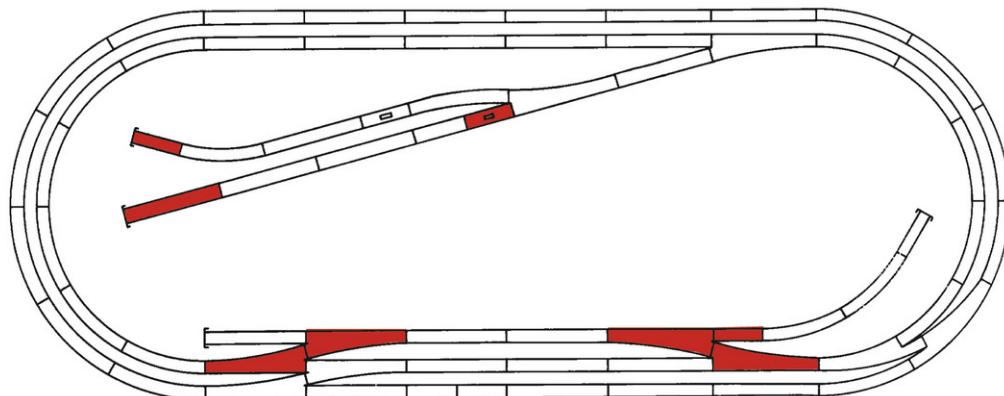

ROCO LINE coffret de voies E

Réf. art. : 42013

€102,90

ROCO LINE coffret de voies E (voies avec ballast).

Contenu :

2 voies droites G½ (42512)

1 voie droit G1 (42510)

2 aiguillages à gauche à commande manuelle WI15 (42538)

2 aiguillages à droits à commande manuelle Wr15 (42539)

1 voie de dételeur à commande manuelle (G½)

2 heurtoirs (42608)

2 extrémités de lit de ballast (42651)

Encombrement 250 x 105 cm environ