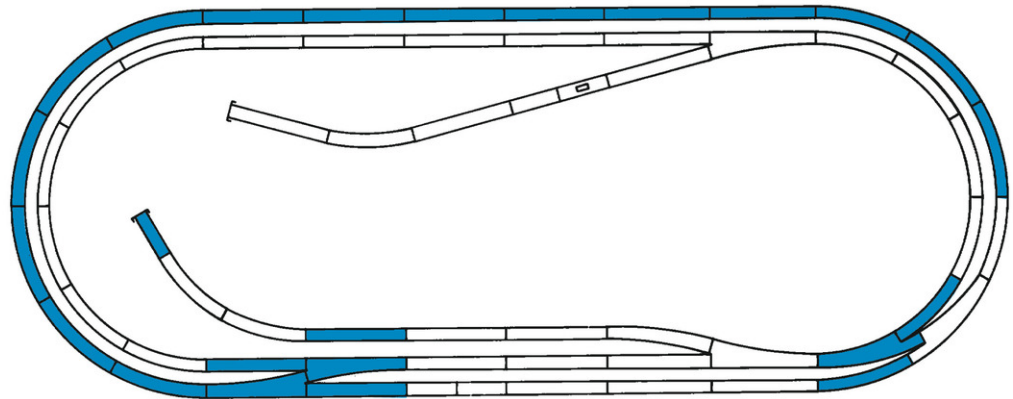

ROCO LINE coffret de voies D

Réf. art. : 42012

€138,90

ROCO LINE coffret de voies D (voies avec ballast).

Contenu :

- 9 voies droites G1 (42510)
- 1 voie droit G½ (42512)
- 1 voie courbe R2 (42522)
- 10 voies courbe R3 (42523)
- 2 aiguillages à gauche à commande manuelle WI15 (42538)
- 1 aiguillage courbe à gauche à commande manuelle BWI2/3 (42558)
- 1 heurtoir (42608)
- 1 extrémité de lit de ballast (42651)
- 1 inclinaisons du talus de remplacement (42650)

Encombrement 250 x 105 cm environ