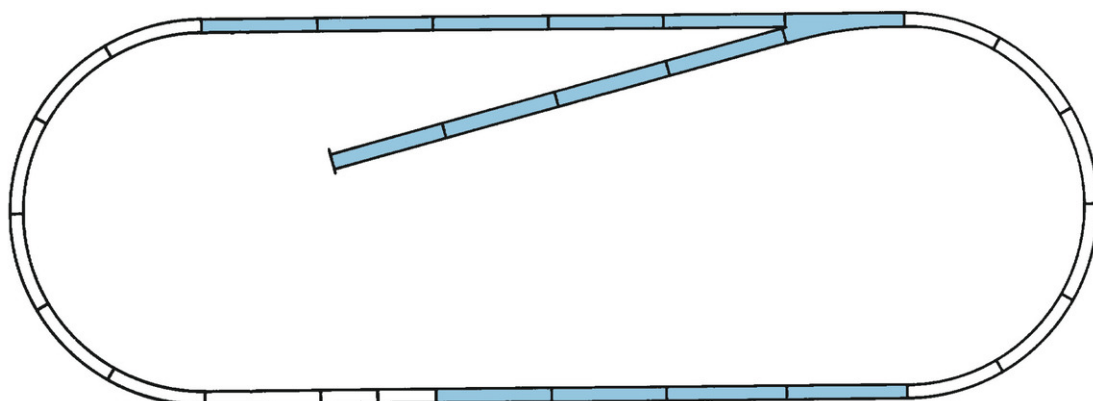

## ROCO LINE coffret de voies B

Réf. art. : 42010

€66,90

ROCO LINE coffret de voies B (voies avec ballast).

Contenu :

13 voie droit G1 (42510)

1 aiguillage manuel gauche W15 (42538)

1 butoir (42608)

1 extrémité de lit de ballast (42651)

Encombrement 240 x 100 cm environ