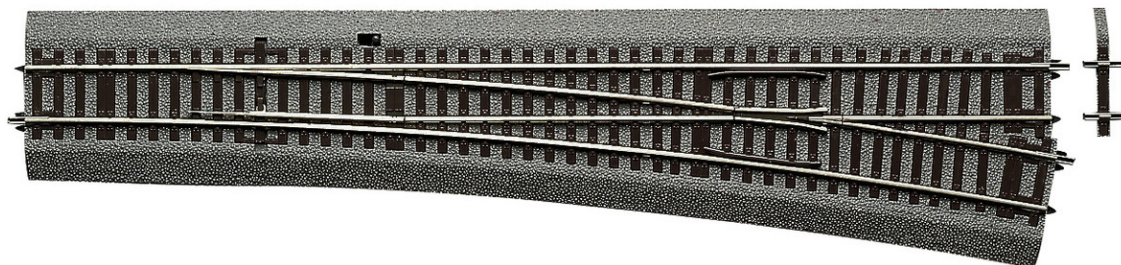

Aiguillage droit Wr10

Réf. art. : 42581

€35,90

Aiguillage droit Wr10 avec ballast, à commande manuelle.

Longueur de 345 mm (= G1 + G½), angle de déviation de 10°, rayon de 1946 mm, angle de cœur de 8,1°.

Une pièce d'écartement (D5) de 5 mm est fournie pour le montage en diagonale.