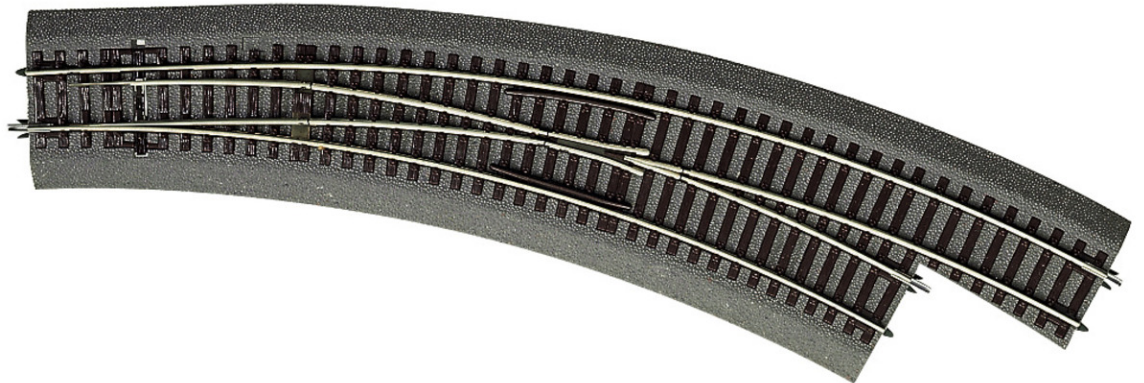

Aiguillage courbe droit BWr5/6

Réf. art. : 42571

€41,40

Aiguillage courbe droit BWr5/6 avec ballast, à commande manuelle.

Rayon du voie fixe et du voie de déviation 542,8 mm (R5), angle d'arc 30°.

Moteurs d'aiguillages électriques appropriée: 42620 ou 42624.