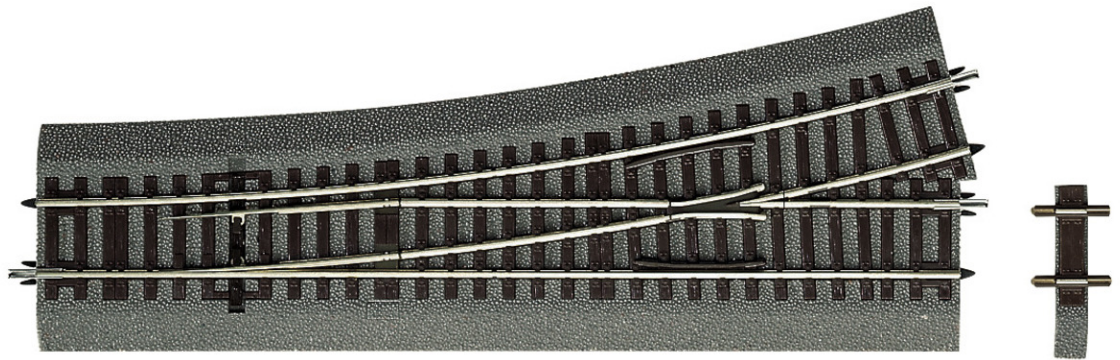

Aiguillage gauche WI15

Réf. art. : 42532

€25,90

Aiguillage gauche WI15 avec ballast, à commande manuelle.

Longueur de 230 mm (longueur standard), angle de déviation de 15° , rayon de 873,5 mm, angle de cœur de $10,8^\circ$, avec polarisation préinstallée.

Une pièce d'écartement (D8) de 8 mm est fournie pour le montage en diagonale.

Moteurs d'aiguillages électriques appropriée: 42620 ou 42624.