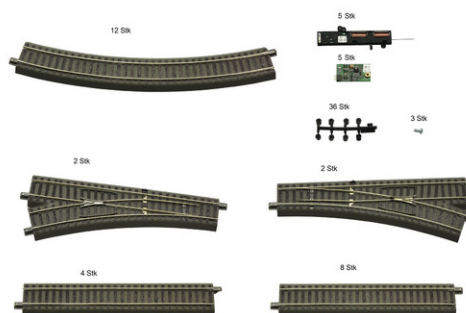

## Coffret de voies complémentaire au coffret de départ numérique

Réf. art. : 51250

€227,90

Coffret de voies complémentaire au coffret de départ numérique, coffret 1 pour pose d'un cercle parallèle.

Contenue:

4 rails droit G200 (61110)

8 rails droit G185 (61111)

12 rails courbe R4 (61124)

2 aiguillages à gauche (61140) avec moteur électromagnétique d'aiguilles (61195) et décodeur d'aiguillage (61196)

2 aiguillages à droite (61141) avec moteur électromagnétique d'aiguilles (61195) et décodeur d'aiguillage (61196)

1 moteur électromagnétique d'aiguilles (61195) et

1 décodeur d'aiguillage (61196) pour l'équipement ultérieur des coffret de départ numérique.

Encombrement 263 x 106 cm environ