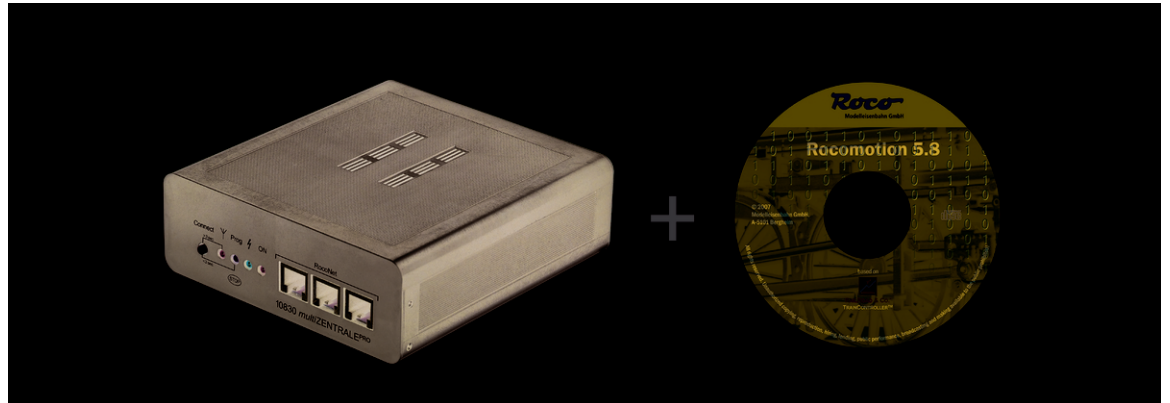

Système DCC Multi Centrale Pro avec programmation Rocomotion

Réf. art. : 10786

Nouvel amplificateur numérique à la base du système DCC Multi Centrale Pro avec programmation Rocomotion.