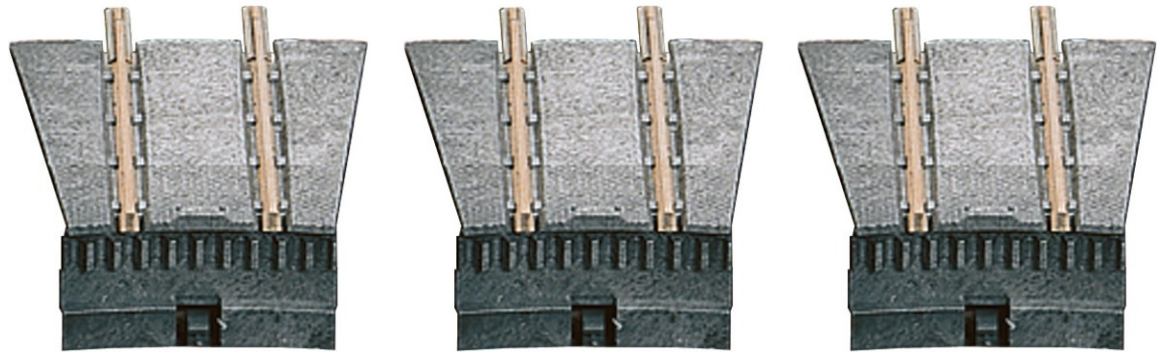

Set complementario para tornavía TT

Nº de art.: 35901	—	€22,40
-------------------	---	--------

Este set consta de 3 vías de entrada y salida.

En total se pueden acoplar a la tornavía 24 vías.