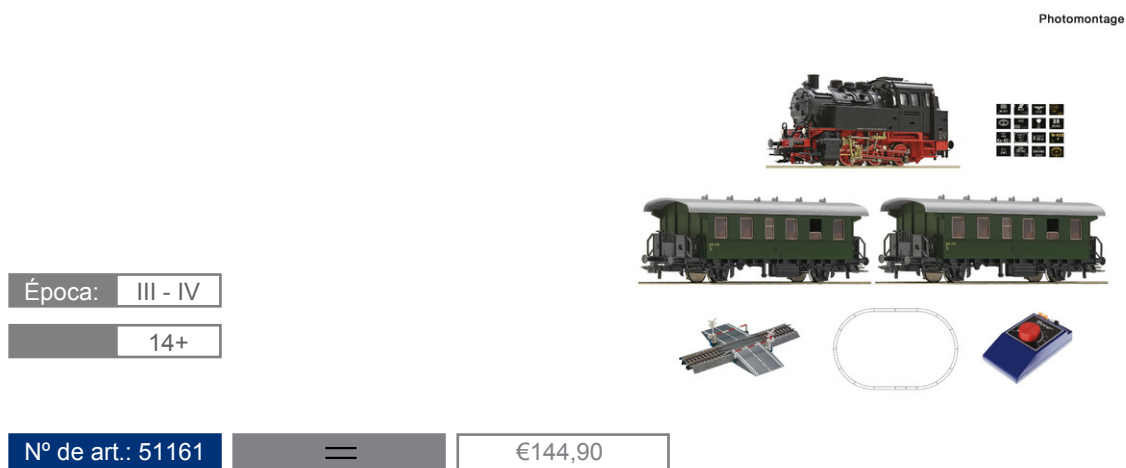

## Set de iniciación analógico: Locomotora de vapor serie 80 con un tren de pasajeros

Set de iniciación analógico: Locomotora de vapor serie 80 con un tren de pasajeros. Modelo con un conjunto de placas indicadoras de varias administraciones ferroviarias.

Contenido:

1 locomotora de vapor serie 80

2 coches de pasajeros

1 paso a nivel

1 mando regulador electrónico

1 fuente de alimentación

Trazado de raíles ROCO LINE (con balasto):

12 curvas R3, 3 rectas G1, 1 recta G1, 1 recta G1/2, 1 vía de enlace (G1/2)

---

Longitud con amortiguadores 387 mm

---