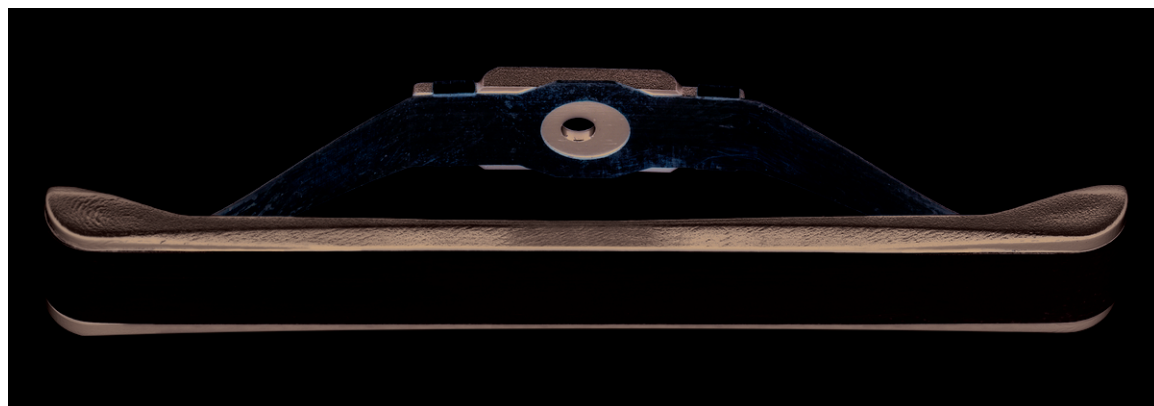

Patín para corriente alterna

Nº de art.: 40501

€14,40

Patín para corriente alterna.

Versión largo.

Longitud 56 mm.