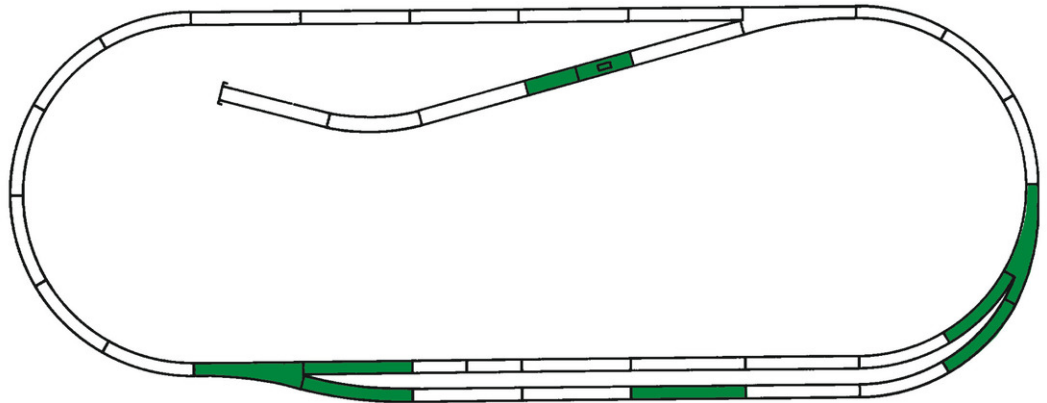

ROCO LINE set de vías C

Nº de art.: 42011

€66,90

ROCO LINE set de vías C (vías con balasto).

Contenido del pack:

2 vías rectas G1 (42510)

1 vía recta G $\frac{1}{2}$ (42512)

1 vía curva R10 (42528)

2 vías curvas R2 (42522)

1 vía de desacoplamiento manual (G $\frac{1}{2}$)

1 desvío en curva manual derecho BWr2/3 (42559)

1 desvío recto manual derecho Wr15 (42539)

Demanda de espacio aprox. 230 x 100 cm

Especificaciones técnicas:

Measurements

Altura del perfil de los railes 2.1 mm