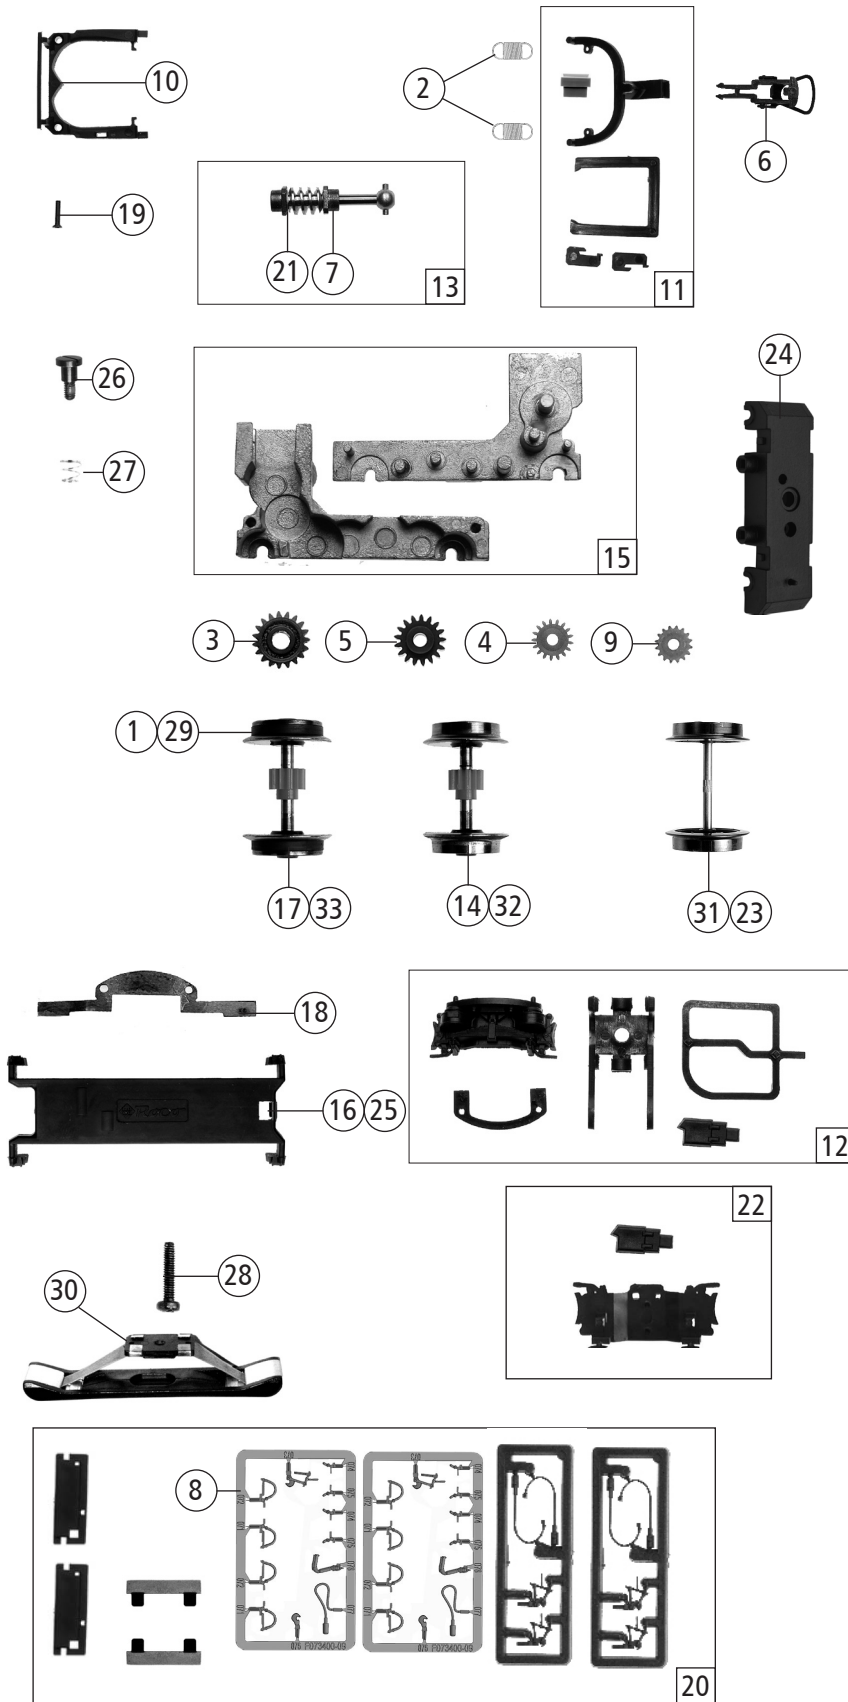

Änderungen in Konstruktion und Ausführung vorbehalten
We reserve the right to change the construction and specification

Pos. Nr. Pos.no.	Beschreibung Description	Art.-Nr. Art.no.	Preisgruppe Price bracket
73872	BR V80	=	
73873		=	
79873		~	
1	Hafrings.10Stk.10,3-12,8mm Set with traction tyre 10Stk.10,3-12,8mm	40069	---
2	Zugfeder Spring	86208	3
3	Zahnrad Z=19/12 M 0.4 Gear Z=19/12 M 0.4	86424	4
4	Zahnrad Z=12/M 0.4 Gear Z=12/M 0.4	86471	3
5	Schnecken Zahnrad 15/14 Worm gear 15/14	86490	5
6	Standardkupplung Standard coupling	89246	6
7	Lager für Schneckenachse Bearing for worm axle	89749	6
8	TS - Bremschläuche + Zughaken Part set of brake tubes & coupling hooks	139832	7
9	Zahnrad Z=16 Gear Z=16	117617	3
10	Kinematik Kinematics	114528	3
11	Teilesatz Fahrwerk Part set chassis	114529	9
12	Teilesatz Part set	113090	9
13	Schneckensatz kpl. Worm set assembly	113093	13
14	Radsatz mit Zahnrad ohne Hafring Wheelset with gear without traction tyres	113096	11
15	Getriebeatz Gear set	113097	11
16	Getriebeboden Gear bottom	113098	6
17	Radsatz m. Hafring m. Zahnrad Wheelset w. gear w. traction tyre	113099	12
18	Radkontakt Wheel contact	113104	5
19	SK-Schraube M1,6X7 SK-Screw M1,6x7	116493	3
20	Zurüstbeutel Bag with accessories	142758	13
21	Anlaufscheibe Washer	113942	3
22	TS - DG-Blende m. Induslaufnahme + Indusi Part set bogie frame and Indusi	114534	6
23	Radsatz o. Hafring o. Zahnrad Wheelset without gear without traction tyre	142755	10
24	AC-Getriebe AC-Gear	113112	9
25	AC-Getriebeboden AC-Gear bottom	113113	7
26	FK-Schraube M2x4,5/7,5 FK-Screw M2x4,5/7,5	85771	4
27	Feder Spring	86202	3
28	Schraube M1,6x6 Screw M1,6x6	113069	3
AC - Wechselstrom			
29	Hafrings. 10Stk.10,3-12,4mm Set with traction tyre 10Stk.10,3-12,4mm	40074	---
30	Schleifer Slider	86030	14
31	Radsatz o. Hafring o. Zahnrad Wheelset without gear without traction tyre	113111	10
32	Radsatz o. Hafring m. Zahnrad Wheelset w. gear without traction tyre	113114	11
33	Radsatz m. Hafring m. Zahnrad Wheelset w. gear w. traction tyre	113115	12