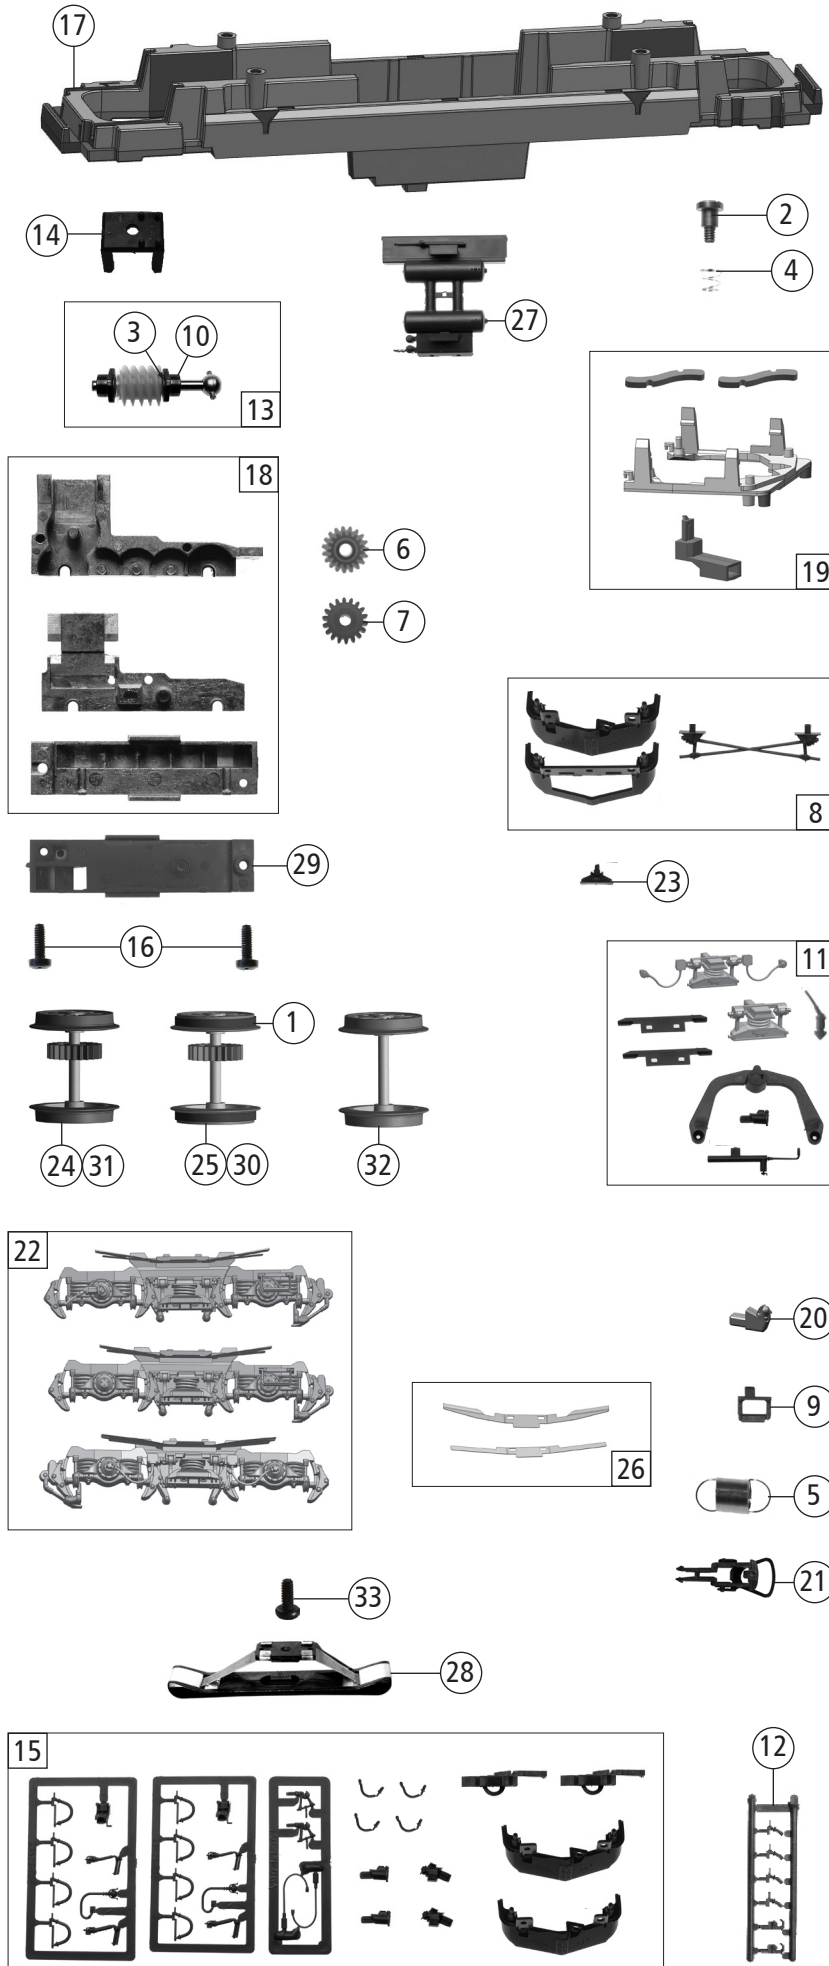

Änderungen in Konstruktion und Ausführung vorbehalten
We reserve the right to change the construction and specification

Pos. Nr. Pos.no.	Beschreibung Description	Art.-Nr. Art.no.	Preisgruppe Price bracket
73254	SBB Re 4/4	=	
73255		=	🔊
79255		~	🔊
1	Hafrings.10Stk.12,9-14,6mm Set with traction tyres 10Stk.12,9-14,6mm	40070	---
2	FK-Schraube FK-Screw	85704	4
3	Beilagscheibe Washer	86108	3
4	Konusfeder Cone spring	86202	3
5	Zugfeder Draw spring	86208	3
6	Schneckenrad Z=17/19 Worm gear wheel Z=17/19	86413	5
7	Zahnrad Z=18 gerade M=0,4 Gear wheel Z=18 straight M=0,4	86460	3
8	TS-Unterboden Set of parts for lower floorplate	114408	7
9	Auftritt Treadle	117232	3
10	Lager für Schneckenachse Bearing for worm gear axle	89749	6
11	Teilesatz Part set	114405	8
12	Attrappenrahmen klein Small dummy frame	107808	4
13	Schneckensatz mit Kardankugel Set of worm gear incl. cardan ball	111385	13
14	Schneckendeckel Worm gear cover	94707	4
15	Zurüstbeutel Bag with accessories	135415	15
16	GF-Schraube M2X6 mm Self-tapping screw M2X6 mm	114828	3
17	Grundrahmen Basic frame	134033	16
18	Getriebebesatz 3-teilig Gear set 3-parts	114414	13
19	TS-Kinematik Part set kinematics	134034	10
20	Dose seitlich Lateral box	134035	3
21	Standardkupplung Standard coupling	89246	6
22	TS-Blende 1-4 kpl. Part set bogie frame 1-4 complete	134042	13
23	Indusi Indusi	134038	4
24	Radsatz ohne Hafring m.Zahnrad Wheelset w/o traction tyre w.gear wheel	134044	11
25	Radsatz mit 2 Hafring m.Zahnrad Wheelset with 2 traction tyres w.gear wheel	134045	12
26	Radkontakt 1 und 2 Wheel contact 1 and 2	134066	7
27	Batteriekasten Battery box	134037	4
AC - Wechselstrom			
28	Schleifer 42mm Center pick-up 42mm	86030	14
29	Getriebeboden AC Gear bottom AC	114484	8
30	Radsatz mit 2 Hafringe m.Zahnrad Wheelset with 2 traction tyres w.gear wheel	134070	12
31	Radsatz ohne Hafring m.Zahnrad Wheelset w/o traction tyre w.gear wheel	134068	11
32	Radsatz ohne Zahnrad o.Hafring Wheelset w/o gear wheel w/o tract.tyre	134069	10
33	GF-Schraube M1,6x4 mm Self-tapping screw M1,6x4 mm	114850	3