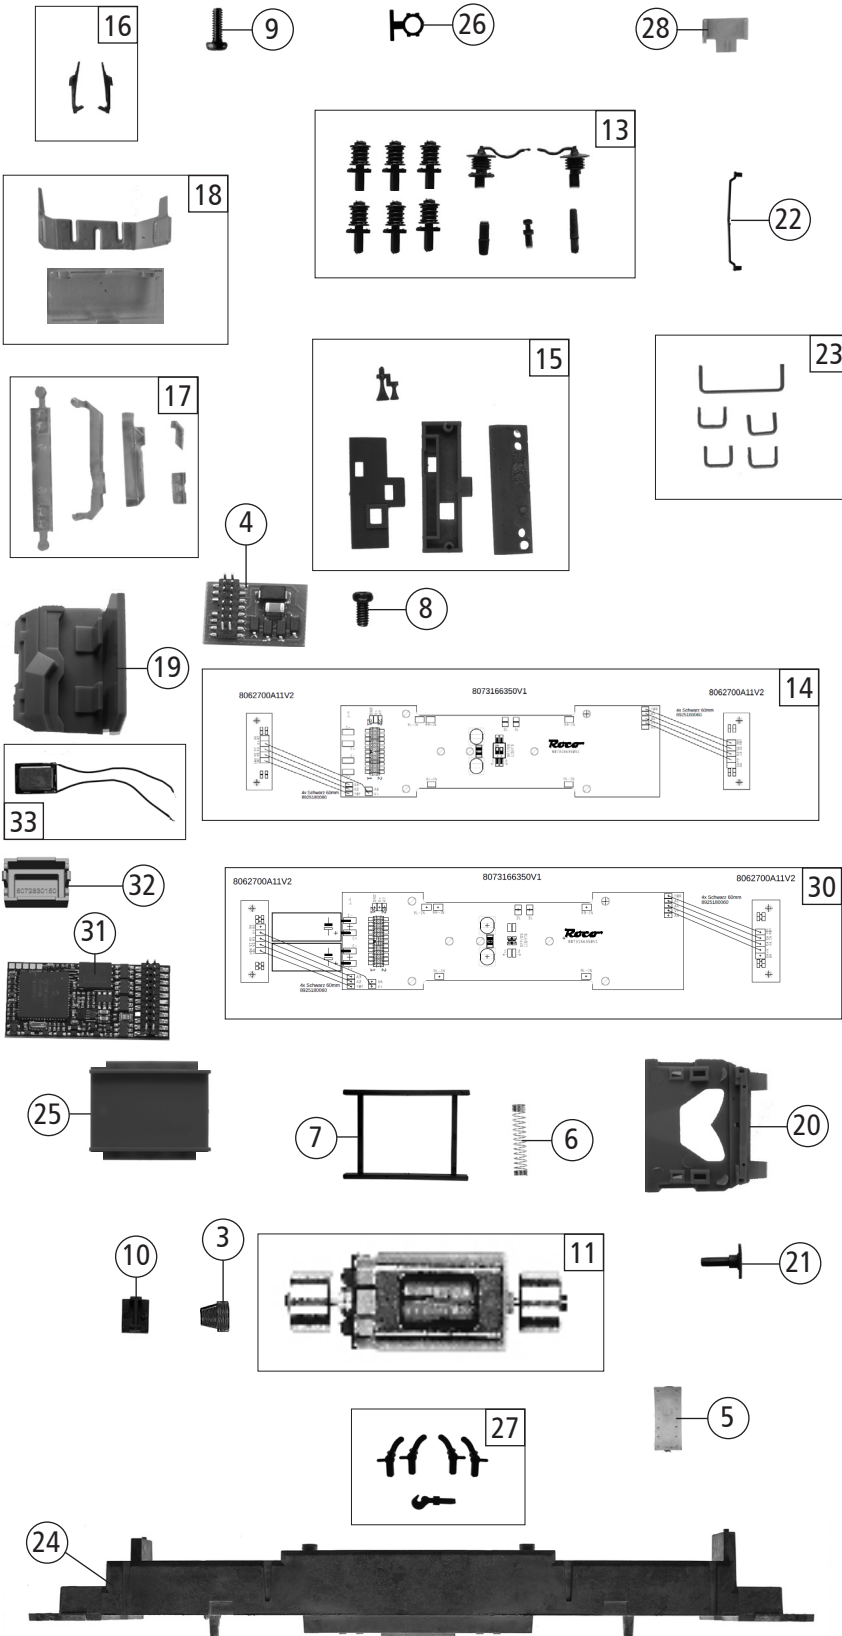

Änderungen in Konstruktion und Ausführung vorbehalten
We reserve the right to change the construction and specification