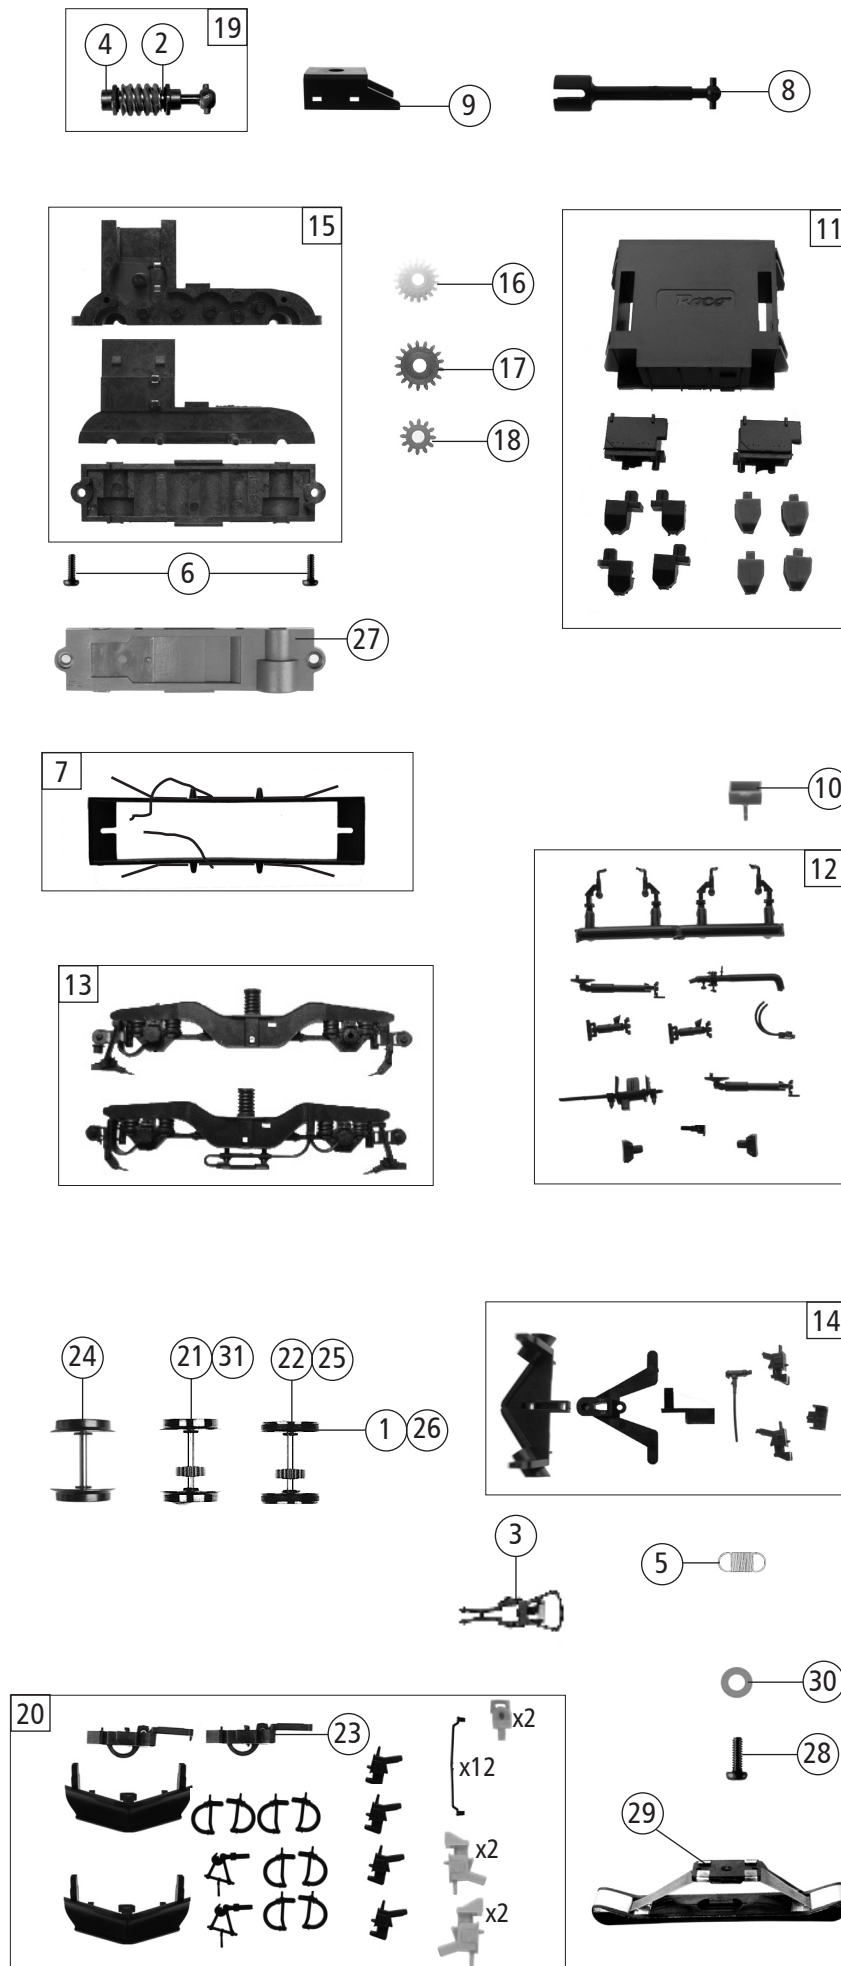

Änderungen in Konstruktion und Ausführung vorbehalten  
We reserve the right to change the construction and specification

Pos. Nr. Pos.no.	Beschreibung Description	Art.-Nr. Art.no.	Preisgruppe Price bracket
73166	DB-AG Br 152	=	
73167		=	🔊
79167		~	🔊
1	Haftringsatz 10Stk 12,9-14,6mm Set with traction tire 10pieces	40070	---
2	Beilagscheibe Washer	86108	3
3	Standardkupplung Standard coupling	89246	6
4	Schneckenachslager Worm axle bearing	89749	6
5	Kupplungsfeder Coupling spring	109832	3
6	SK - Schraube M1,6x4 mm SK - Screw	115161	3
7	Kontakthalter kpl. Contact holder ass.	122818	9
8	Kardanwelle Cardan shaft	122821	4
9	Schneckendeckel Worm cover	122822	4
10	Treppe Side step	146688	4
11	TS - Sandbox + Werkzeugkasten Part set - Sandbox+toolbox	146692	11
12	TS - Fahrgestell Part set chassis	127525	10
13	TS - Drehgestellblende Part set bogie	146687	12
14	Teilesatz Part set	127534	10
15	Getriebebesatz Part set gear	127538	13
16	Schneckenrad Worm gear	127540	5
17	Zahnrad Z=17/0,4 G Gear Z=17/0,4 G	127541	4
18	Zahnrad Z=12 Gear Z=12	127542	4
19	Schneckensatz kpl. Set worm gear ass.	127561	13
20	Zurüstbeutel Bag with accessories	146693	19
21	Radsatz m. Zahnrad o. Haftring Wheelset w/o gear w/o traction tyre	134605	11
22	Radsatz m. Zahnrad m. 2 Haftringe Wheelset w. gear w. 2 traction tyres	134606	12
23	Kurzkupplung Short coupling	115550	6
<b>AC - Wechselstrom</b>			
24	Radsatz o. Zahnrad o. Haftring Wheelset w/o gear w/o traction tyre	135879	10
25	Radsatz m. Zahnrad m. 2 Haftringe Wheelset w. gear w. 2 traction tyres	148097	12
26	Haftringsatz 10Stk 12,5-15,36mm Set with traction tire 10pieces	40075	---
27	Getriebeboden Gear bottom	127546	8
28	PT-Schraube M1,5x5 mm PT - Screw	108137	3
29	Schleifer Slider	86030	14
30	Beilagscheibe Washer	86108	3
31	Radsatz m. Zahnrad o. Haftring Wheelset w. gear without traction tyre	148096	11