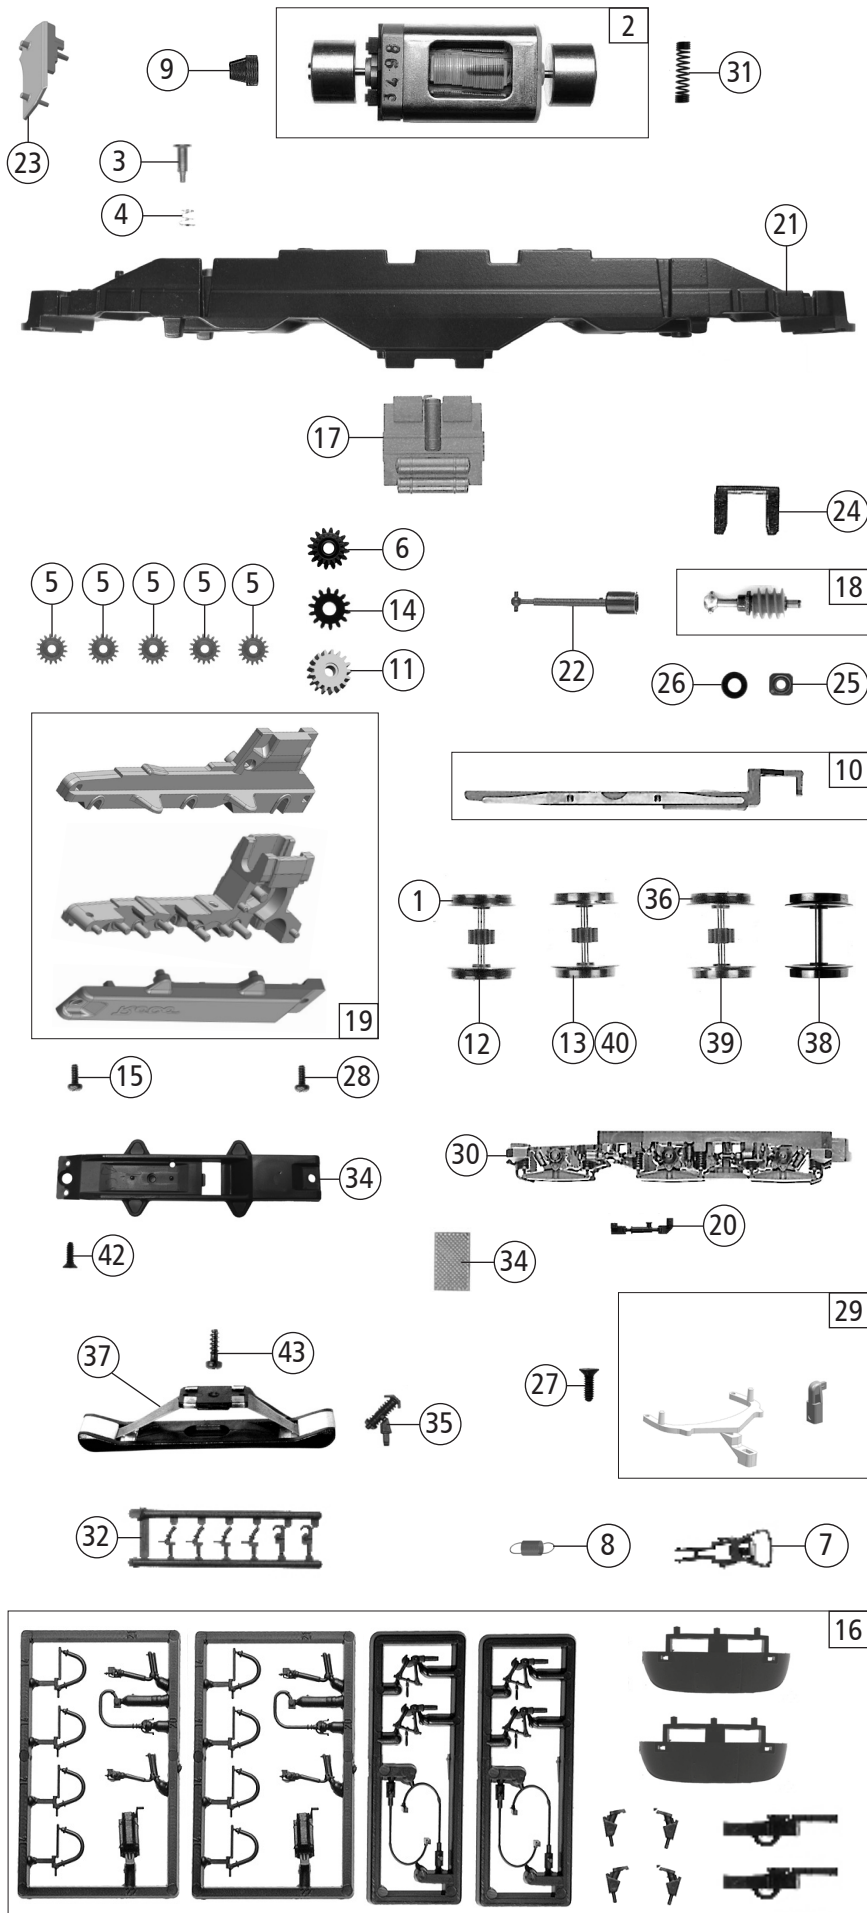

Pos. Nr. Pos.no.	Beschreibung Description	Art.-Nr. Art.no.	Preisgruppe Price bracket
1	Stromabnehmer SBS Power pick-up	85279	19
2	Isolator Insulator	88039	3
3	Antenne Antenna	135159	3
4	Lokpfeife Loco whistle	88002	6
5	Puffer gewölbt Buffer curved	88649	5
6	Lüfterblende Ventilator grill	95125	4
7	Hauptleitung lackiert Mains line painted	95131	7
8	Trafoleitung lackiert Transformer line painted	95132	7
9	Brückenstecker - Plux16 Jumper - Plux16	133241	10
10	Lichtabdeckung Light cover	106568	3
11	Dachaufsatz lackiert m. Dachstege u. Gitter Roof top painted w. roof bar, grill	136251	9
12	Türgriff lang Handrail long	106571	5
13	Türgriff kurz Handrail short	106572	5
14	Lokführer Loco driver	116668	6
15	Schraube M1,6x5 Screw M1,6x5	110008	3
16	Gummitülle L=2mm Rubber bush L=2mm	112249	3
17	Platine komplett mit LED-Platine PCB complete w.LED-PCB	136232	29
18	Dachsteg 1 Roof runway 1	95126	3
19	GF-Schraube M2x5 GF-Screw M2x5	114966	3
20	Gehäuse komplett 72284 - 103 Body complete 72284 - 103	141506	39
21	TS - Fenster u. Lichtleitstäbe Part set window a. light conductors	106565	12
22	TS - Isolatoren Part set insulators	120233	11
23	TS - Gehäuse Part set body	136357	6
24	Lichtabdeckung 1 Light cover 1	106679	4
25	Lichtabdeckung 2 Light cover 2	106680	4
26	Dachsteg 2 ohne Loch Roof gangway 2	95127	3
27	Hauptschalter Main switch	100775	4
28	Dachsteg 3 ohne Loch Roof runway 3 w/o hole	95128	3
29	Senkantrieb Lowering drive	106553	4
30	Scheibenwischer LI/RE Windscreen wiper left and right	106555	10
31	Führerstand lackiert Drivers cap painted	106569	8
32	Hauptschalterplatte Man switch plate	107033	3
33	Steuerrad Control wheel	113975	3
34	Griff elfenbein Handrail ivory	128474	12
35	TS - Lautsprecher box und Halter Part set loud speaker box and holder	135884	9
36	UIC-Dose UIC-socket	130065	3
37	Griff purpurrot Handrail purple	134578	12
38	Scheinwerfering Headlight rim	135376	4
39	Lichtleiter Light conductor	136242	4
40	Linse Lens	136243	3
41	Gitter E03 Grid E03	95130	4
42	Überspannungsableiter Surge arrester	106554	4
<b>Sound</b>			
43	Sounddecoder Sound decoder	129000	39
44	Lautsprecher Loud speaker	129524	16
45	Platine kpl mit LED PCB with LED	136254	30
46	Federhalter Spring retainer	136255	3
47	Lichtbalken Light bars	136256	6
48	Platine kpl. Führerstand kurz Sound PCB complete for drivers cab sound	136457	11