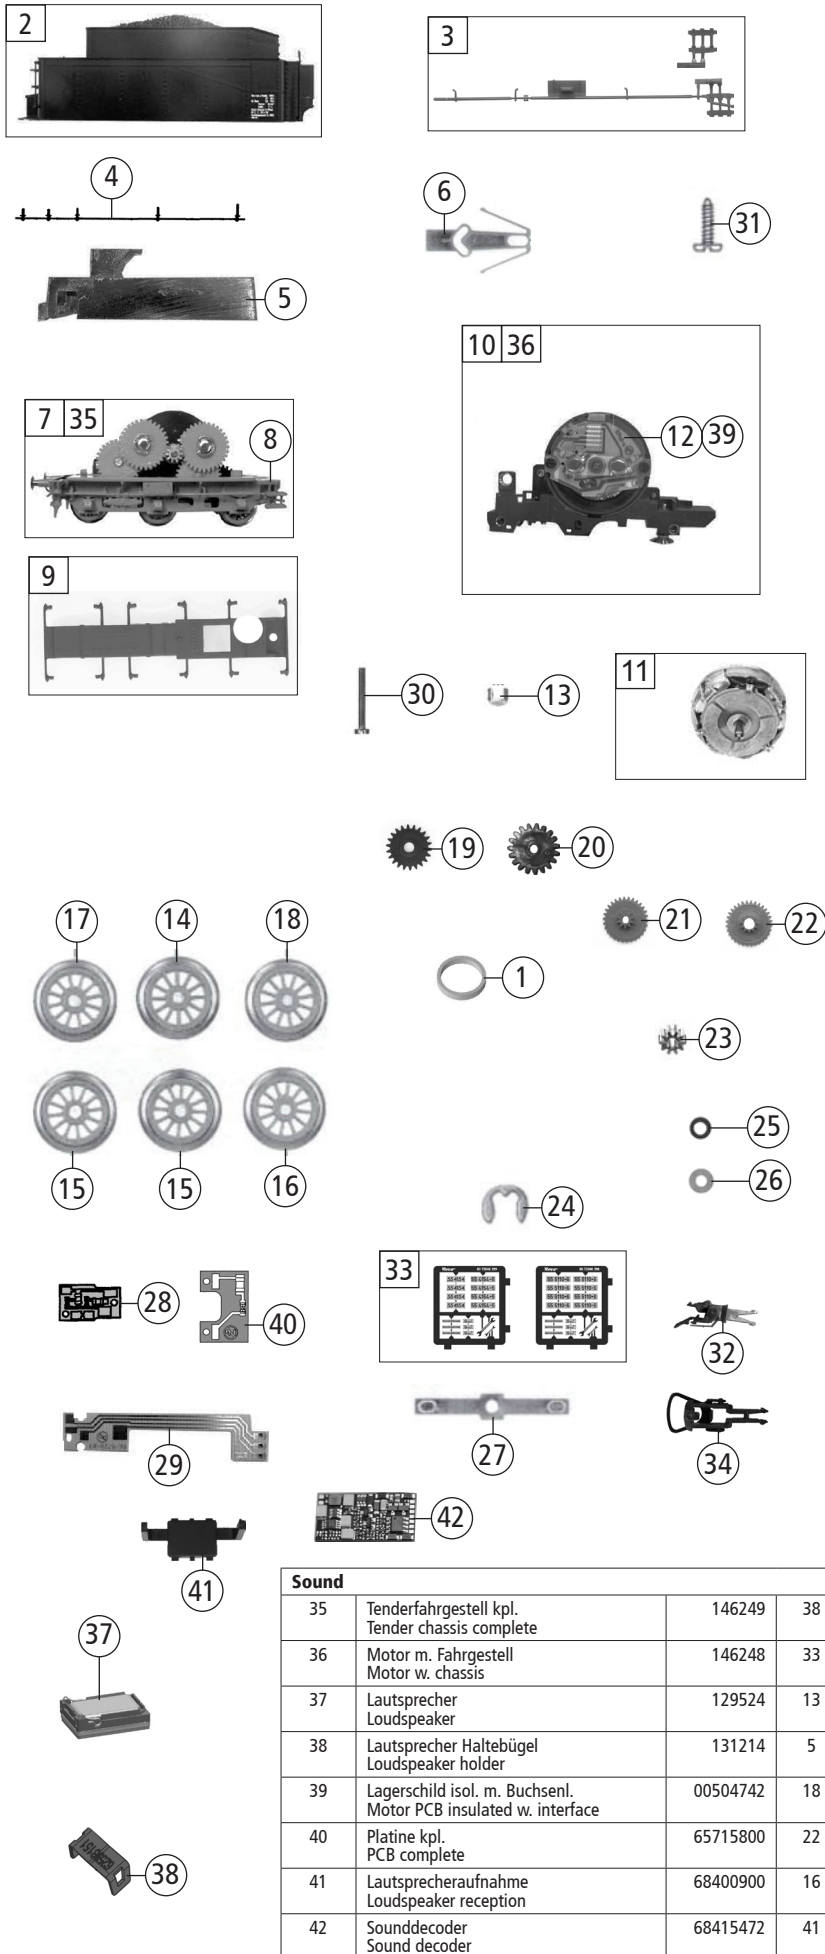

Pos. Nr. Pos.no.	Beschreibung Description	Art.-Nr. Art.no.	Preisgruppe Price bracket
72046	DR Br 55		
72047			
1	Haftreifen Traction tyre	00544007	1
2	Tendergehäuse Tender body	146244	20
3	TS - Tendertreppen Part set - Tender steps	22481304	11
4	TS - Griffstangen Part set - Handrails	19490600	11
5	Tender gewicht Tender weight	26415401	16
6	Kuku-deichsel Short coupling reception	38405100	6
7	Tenderfahrgestell kpl. Tender chassis complete	146236	38
8	Tenderrahmen Tender frame	146243	22
9	Träger Bremsgestänge Brake rig support	43481304	3
10	Motor m. Fahrgestell Motor w. chassis	146239	33
11	Anker kpl. m. Schwungmasse Rotor complete w. flywheel	00504607	25
12	Lagerschild isol. m. Buchsenl. Motor PCB insulated w. interface	00504737	20
13	Kohlenbohrkappe Brush pipe cap	00504801	2
14	Tender-vorlauf rad o. Z. o. Nut Tender-Pony truck wh. w/o gear w. w/o gr.	00514188	6
15	Tender-vorlauf rad o. Z. o. Nut Tender-Pony truck wh. w/o gear w. w/o gr.	00514189	7
16	Tenderrad o. Zahnrad m. Nut Tender wheel w/o gear w. w. groove	00514378	9
17	Tenderrad o. Zahnrad m. Nut Tender wheel w/o gear w. w. groove	00514379	9
18	Tenderrad o. Zahnrad o. Nut Tender wheel w/o gear w. w. groove	00514380	7
19	Zahnrad Z:22 Gear wheel	00564125	2
20	Zahnrad Z:19 Gear wheel	00564146	7
21	Untersetzungsrad Z:10/30 Reduction gear wheel	00564151	5
22	Untersetzungsrad Z:11/32 Reduction gear wheel	00564152	5
23	Ritzel Gear wheel	00564602	4
24	Sicherungsring Securing ring	139584	3
25	Unterlegscheibe 2,3x5x0,1 Washer	00564747	1
26	Unterlegscheibe 2,2x5x0,3 Washer	00564751	1
27	Blatt Kontaktfeder Flat contact spring	00614946	1
28	Tenderlichtplatine Tender lighting PCB	65717400	14
29	Tenderplatine Tender PCB	65717300	20
30	ZK - Schraube M1,7x12,5 mm ZK - Screw	00700313	1
31	Blechschraube M2,2x13 mm Screw	00713513	1
32	Profi-Steckkupplung Pro plug-in coupling	6515	---
33	Tafelsatz Set of panels	146226	14
34	Standardkupplung Standard coupling	89246	6

Pos. Nr. Pos.no.	Beschreibung Description	Art.-Nr. Art.no.	Preisgruppe Price bracket
35	Tenderfahrgestell kpl. Tender chassis complete	146249	38
36	Motor m. Fahrgestell Motor w. chassis	146248	33
37	Lautsprecher Loudspeaker	129524	13
38	Lautsprecher Haltebügel Loudspeaker holder	131214	5
39	Lagerschild isol. m. Buchsenl. Motor PCB insulated w. interface	00504742	18
40	Platine kpl. PCB complete	65715800	22
41	Lautsprecheraufnahme Loudspeaker reception	68400900	16
42	Sounddecoder Sound decoder	68415472	41

Ersatzteile erhalten Sie direkt unter www.roco.cc, bei Ihrem Fachhändler oder Ihrer Landesvertretung.
Spare parts can be ordered directly at www.roco.cc and from your local dealer or country representative.