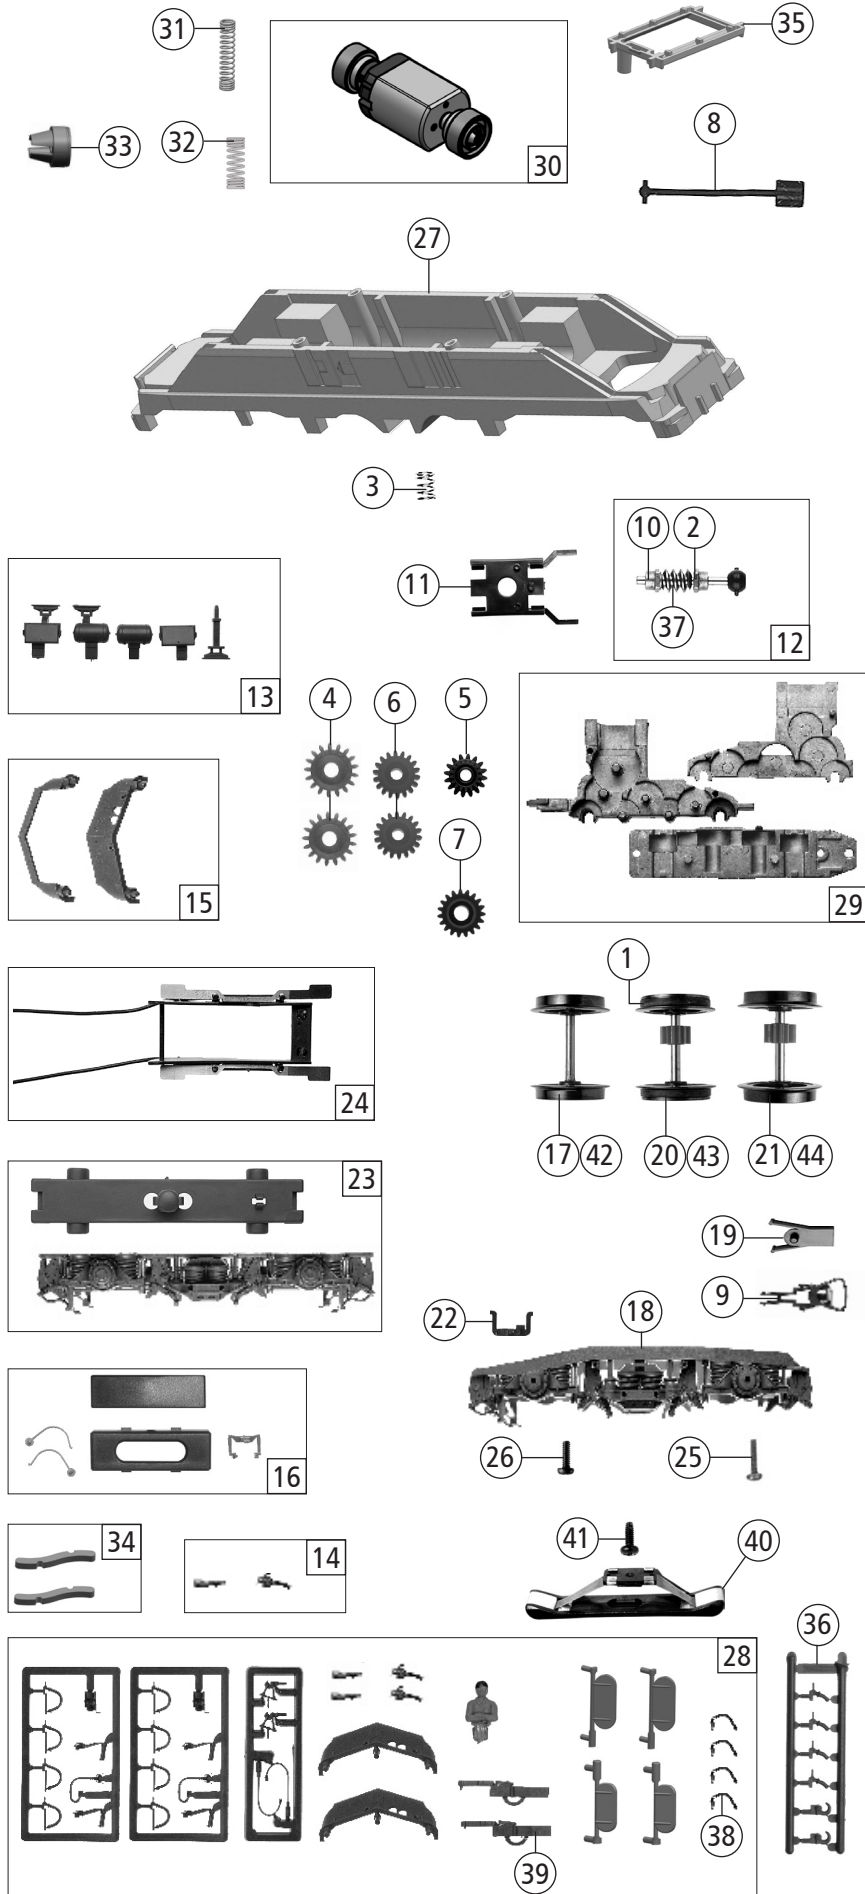

Pos. Nr. Pos. no.	Beschreibung Description	Art.-Nr. Art. no.	Preisgruppe Price bracket
71414	SBB RE 10/10	=	
71415		=	🔊
79415		~	🔊
1	Hafringsatz 10 Stk. 12,9-14,6mm Traction tires set 10 pieces 12,9-14,6mm	40070	--
2	Beilagscheibe Washer	86108	3
3	Druckfeder Spring	120382	4
4	Zahnrad Z=17/0,4G Gear Z=17	86418	5
5	Schneckenrad doppelt Double worm gear	86419	6
6	Zahnrad Z=18 Gear Z=18	86460	3
7	Zahnrad Z=19 Gear Z=19	86493	3
8	Kardanwelle lang Cardan axle long	87172	4
9	Standardkupplung komplett Coupling standard	89246	6
10	Lager für Schneckenachse Worm axle bearing	89749	6
11	Schneckendeckel Wormcover	106985	5
12	Schneckensatz Worm set	100254	13
13	TS-Fahrwerk Parts set-Undercarriage	110373	9
14	TS-Steckdose, Digitalplatte Parts set-Socket, digital plate	110374	7
15	Bahnräumersatz Railguard set	110375	7
16	Teilesatz Drehgestell Parts set bogie	110381	9
17	Radsatz ohne Zahnrad Wheelset without gear	135975	10
18	Drehgestellblende Bogie frame	110383	10
19	Kupplungsschacht Coupling holder	110528	4
20	Radsatz mit 2 Hafringen Wheelset with 2 traction tires	135978	12
21	Radsatz ohne Hafringe Wheelset without traction tires	135977	11
22	Trittbrett Step	135976	5
23	Teilesatz DG Blende Part set bogie	110380	12
24	Kontakthalter komplett Current contact frame assembly	110385	9
25	GF-Schraube M1,6x6 mm GF-Screw	114836	3
26	GF-Schraube M1,6x5 mm GF-Screw	115269	3
27	Grundrahmen Base frame	148311	17
28	Zurüstbeutel Bag with accessories	148316	19
29	Getriebeteilesatz Gear parts set	110977	13
30	Motor Motor	146020	25
31	Motorkontaktfeder lang Motor contact spring long	145560	4
32	Motorkontaktfeder kurz Motor contact spring short	145561	4
33	Kardanschale kurz 1,5 mm Cardan bearing short 1,5mm	87129	4
34	Kabelklemme Cable clamp	148301	10
35	Distanzplättchen KM Spacer	147060	4
36	Attrappenrahmen klein schwarz Push in part set	107808	4
37	Schnecke Wormgear	86704	6
38	EP-Steuerleitung EP-Steering cable	139347	3
39	Kurzkupplung Short coupling	115550	6
AC-Wechselstrom			
40	Schleifer 46 mm Slider	86033	14
41	PT-Schraube M1,5X5 mm PT-Screw	108137	3
42	Radsatz ohne Zahnrad Wheelset without gear	135994	10
43	Radsatz mit 2 Hafringen Wheelset with 2 traction tires	135996	12
44	Radsatz ohne Hafringe mit Zahnrad Wheelset without traction tires with gear	135995	11