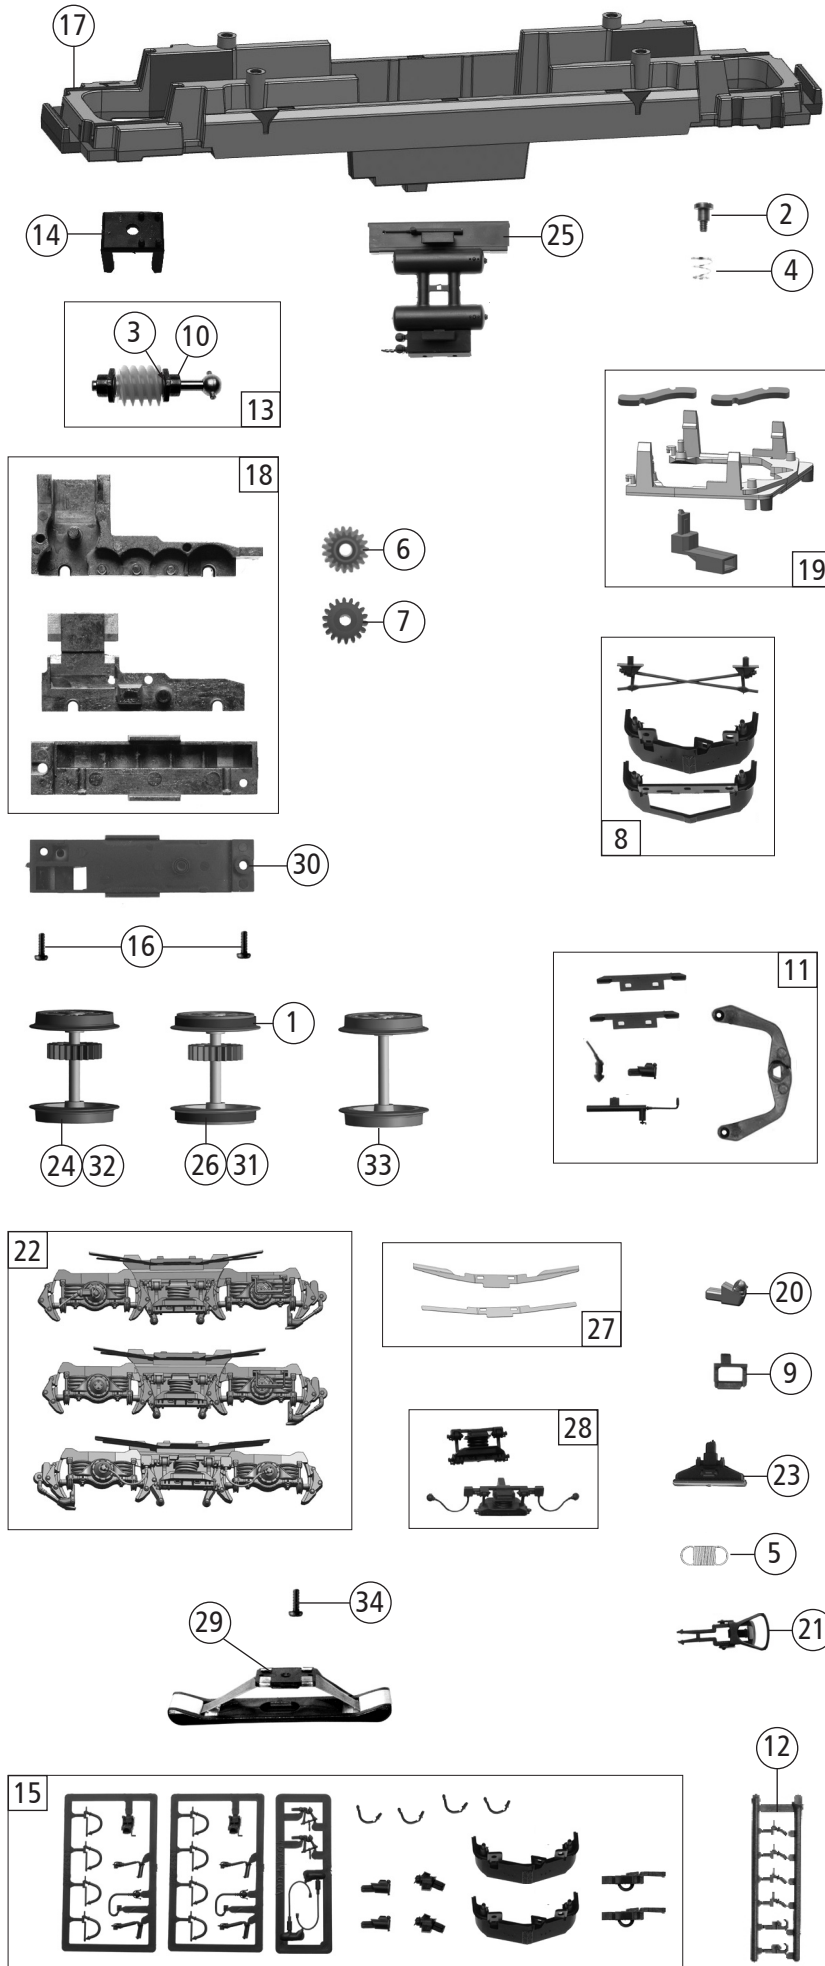

Pos. Nr. Pos.no.	Beschreibung Description	Art.-Nr. Art.no.	Preisgruppe Price bracket
71405	SBB Re 4/4 II TEE		
71406			
79406			
1	Haftrings.10Stk.12,9-14,6mm Set with traction tires 10Stk.12,9-14,6mm	40070	---
2	FK-Schraube mit Gewindeauslauf FK-Screw	85704	4
3	Beilagscheibe Washer	86108	3
4	Feder Spring	86202	3
5	Zugfeder Spring	86208	3
6	Schnecken Zahnrad gelb Worm gear yellow	86413	5
7	Zahnrad Z=18 gerade M=0.4 Gear Z=18 direct M=0.4	86460	3
8	TS-Unterboden Part set chassis	114408	7
9	Auftritt Step	117232	3
10	Lager für Schneckenachse Bearing for Worm axle	89749	6
11	TS-1 Fahrwerk Part set 1 chassis	114405	8
12	Attrappenrahmen Push in parts set	107808	4
13	Schneckensatz Worm set	111385	13
14	Schneckendeckel Worm cover	94707	4
15	Zurüstbeutel Bag with accessories	135415	15
16	GF-Schraube M2X6 GF-Screw M2X6	114828	3
17	Grundrahmen Main frame	134033	16
18	TS-Getriebe 3-teilig Part set gear 3-parts	114414	13
19	TS-Kinematik Part set kinematics	134034	10
20	Dose seitlich Box side	134035	3
21	Standardkupplung Standard coupling	89246	6
22	TS-Blende 1-4 kpl. Part set bogie frame 1-4 assembly	135413	13
23	Indusi Indusi	134038	4
24	Radsatz ohne Haftringe Wheelset without traction tires	134044	11
25	Batteriekasten Battery box	134037	4
26	Radsatz mit 2 Haftringen Wheelset with 2 traction tires	134045	12
27	Radkontakt 1 u. 2 Wheel contact 1 a. 2	134066	7
28	TS-Federauflage Part set	134784	7
AC - Wechselstrom			
29	Schleifer 42mm Slider 42mm	86030	14
30	Getriebeboden AC Gear bottom AC	114484	8
31	Radsatz mit 2 Haftringen Wheelset with 2 traction tires	134070	12
32	Radsatz ohne Haftringe Wheelset without traction tires	134068	11
33	Radsatz ohne Zahnrad Wheelset without gear	134069	10
34	GF-Schraube M1,6x4 GF-Screw M1,6x4	114850	3