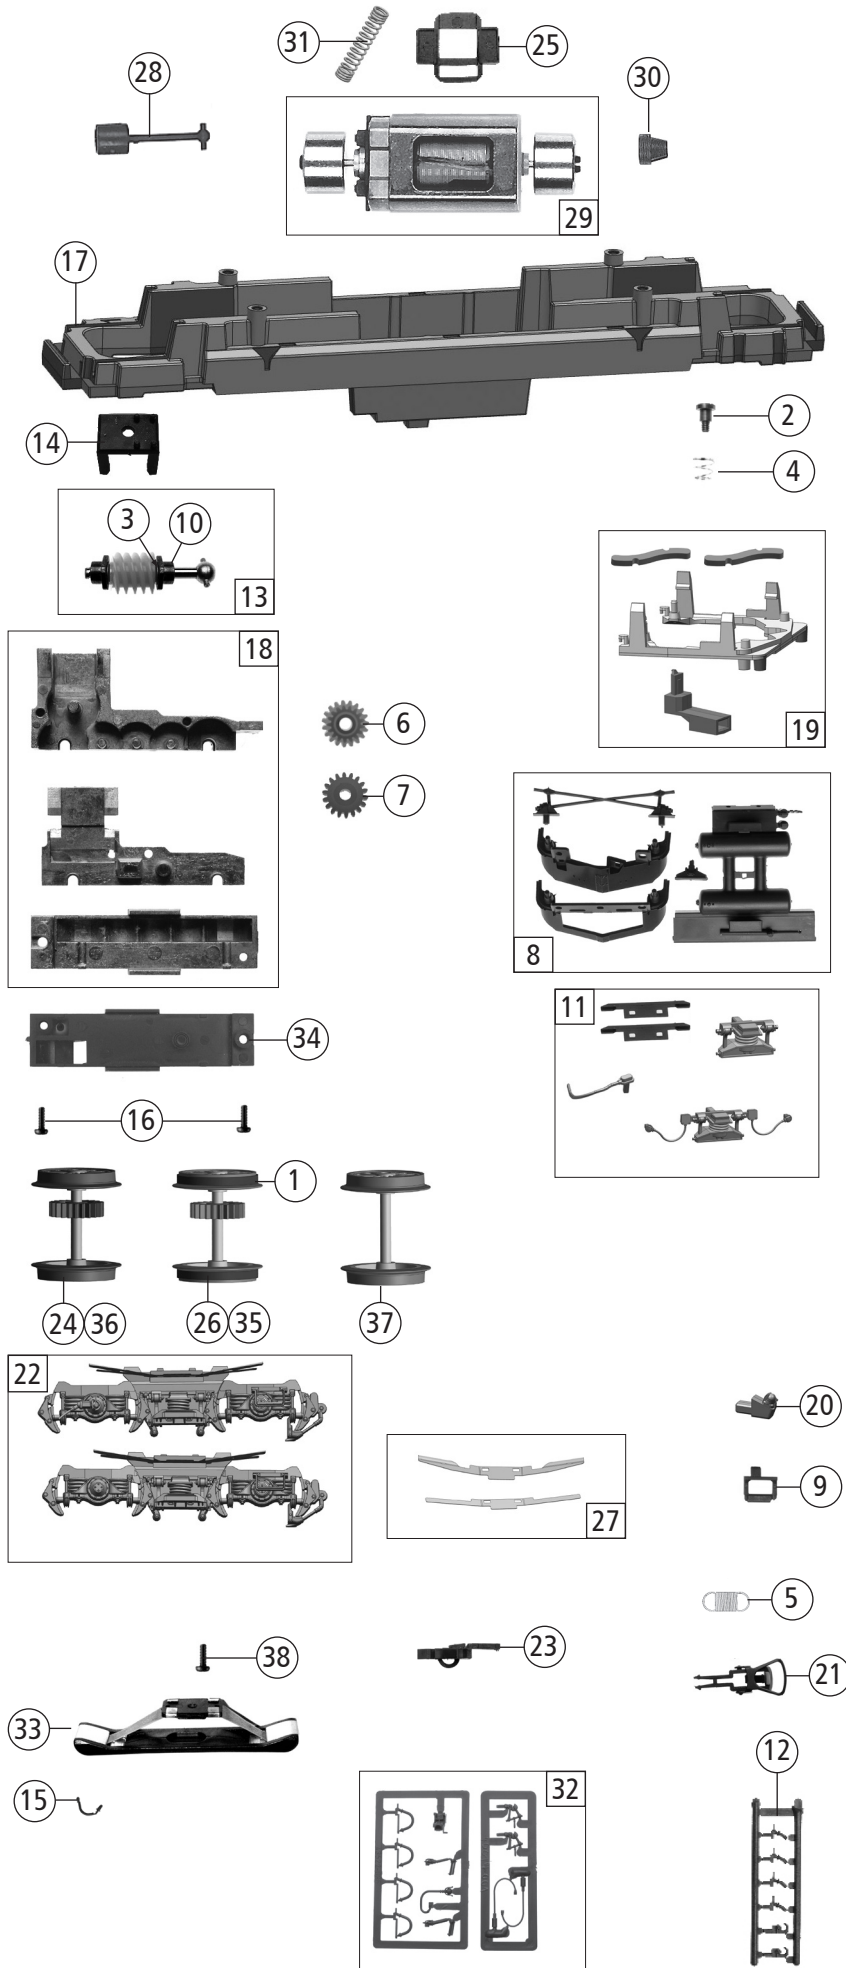

Änderungen in Konstruktion und Ausführung vorbehalten
We reserve the right to change the construction and specification

71401	SBB Cargo	Re 420	=	
71402			=	🔊
79402			~	🔊
Pos. Nr. Pos.no.	Beschreibung Description	Art.-Nr. Art.no.	Preisgruppe Price bracket	
1	Haftrings.10Stk.12,9-14,6mm Set with traction tyres 10Stk.12,9-14,6	85614	10	
2	FK-Schraube M2x2,8/2,5 mm FK-Screw M2x2,8/2,5	85704	4	
3	Beilagscheibe Washer	86108	3	
4	Konusfeder Cone spring	86202	3	
5	Zugfeder Draw spring	86208	3	
6	Schneckenrad gelb Z=17/19 Worm gear wheel yellow Z=17/19	86413	5	
7	Zahnrad Z=18 gerade M=0.4 Gear Z=18 straight M=0.4	86460	3	
8	TS-2 Fahrwerk Part set 2 chassis	114465	7	
9	Auftritt Treadle	117232	3	
10	Lager für Schneckenachse Bearing for worm gear axle	89749	6	
11	TS-1 Fahrwerk Part set 1 chassis	144262	8	
12	Attrappenrahmen klein Small dummy frame	107808	4	
13	Schneckensatz mit Kardankugel Set of worm gear incl. cardan ball	111385	13	
14	Schneckendeckel Worm gear cover	94707	4	
15	EP - Steuerleitung EP control line	139347	3	
16	GF-Schraube M2X6 mm Self-tapping screw M2X6	114828	3	
17	Grundrahmen Basic frame	134111	16	
18	Getriebebesatz 3-teilig Gear set 3-parts	115999	14	
19	TS-Kinematik Part set kinematics	131525	10	
20	Dose seitlich Lateral box	134113	3	
21	Standardkupplung Standard coupling	89246	6	
22	TS-Blende 1-3 kpl. Part set bogie frame 1-3 assembly	144264	13	
23	Kurzkupplung - Vorentkupplung Short coupling- pre-uncoupling	115550	6	
24	Radsatz ohne Haftring mit Zahnrad Wheelset w/o traction tyres w.gear wheel	134043	11	
25	Distanzplättchen Spacer chip	106116	3	
26	Radsatz mit 2 Haftringen mit Zahnrad Wheelset w. 2 traction tyres w.gear wheel	134046	12	
27	Radkontakt 1 und 2 Wheel contact 1 and 2	134066	7	
28	Kardanwelle Cardan shaft	87214	5	
29	Motor mit 2 Schwungmassen Motor with 2 flywheels	85111	28	
30	Kardanschale kurz 1,5mm Cardan reception short 1,5	87129	4	
31	Kontaktfeder Contact spring	116876	3	
32	Zubehörrahmensatz Set of accessory frames	108322	7	
AC - Wechselstrom				
33	Schleifer 42mm Center pick-up 42	86030	14	
34	Getriebeboden AC Gear bottom AC	114484	8	
35	Radsatz mit 2 Haftringen mit Zahnrad AC Wheelset w. 2 traction tyres w.gear wheel AC	134070	12	
36	Radsatz ohne Haftring mit Zahnrad AC Wheelset w/o traction tyres w.gear wheel AC	134068	11	
37	Radsatz ohne Zahnrad ohne Haftring AC Wheelset w/o gear wheel w/o traction tyre AC	134069	10	
38	GF-Schraube M1,6x4 mm Self-tapping screw M1,6x4	114850	3	