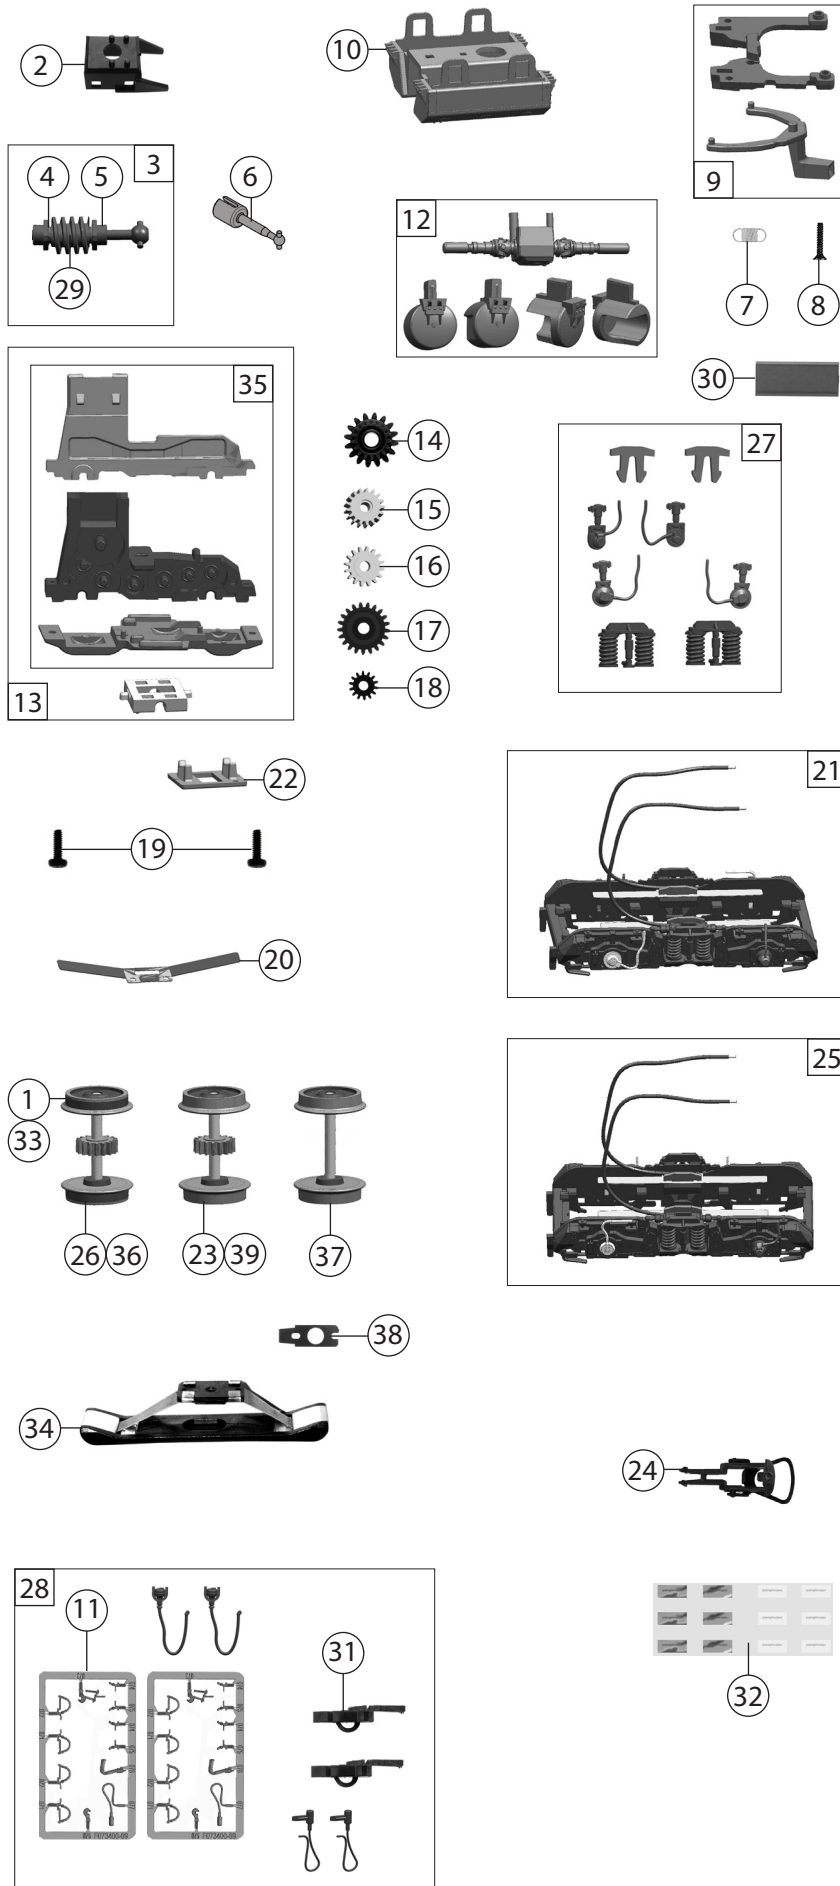

Pos. Nr. Pos.no.	Beschreibung Description	Art.-Nr. Art.no.	Preisgruppe Price bracket
70757	DB AG Br 218.4	≡	
70758		≡	🔊
78758		~	🔊
1	Gehäuse kpl. Betr.nr. 218 418-2 Body ass.compl. loco no. 218 418-2	146767	30
2	Dachaufsatz Roof structure	134376	7
3	Zugfunkantenne Radio antenna	143715	3
4	TS-Fenster Part set window	141396	12
5	TS-Lichtleiter Part set light conductor	128441	8
6	Scheibenwischer Windscreen wiper	128443	7
7	Puffer rund gewölbt Buffer round curved	88503	5
8	Führerstand Driver's cab	144182	6
9	Lokführer Loco driver	110407	6
10	UIC-Steckdose UIC-Socket	134383	3
11	TS-Handgriffe Part set handles	134385	12
12	Türgriffstange Door handrail	128446	6
13	Inneneinrichtung Interior fittings	146766	5
14	GF-Schraube M1,6x5 mm Self-tapping screw M1,6x5 mm	115269	3
15	TS-Treppe, Handrad, Kabel Part set treadle, handwheel, cable	128439	7
16	Zugheizkupplung, Zugheizdose Heating coupling, heating socket	128440	5
17	Motor KM Motor	146020	25
18	Motorkontaktfeder lang Motor contact spring long	145560	4
19	Kardanschale kurz 1,5 mm Cardan reception, short 1,5 mm	87129	4
20	Grundrahmen Basic frame	146455	18
21	TS-Lichtabdeckung Part set light cover	128425	5
22	Umlauf Running board	134377	4
23	Dachgitter lackiert Roof grid painted	134384	7
24	Platine kpl. Printed circuit ass.	146457	20
25	Motorkontaktfeder kurz Motor contact spring short	145561	4
26	Motordistanzplatte KM Motor spacer plate	146459	7
27	TS-Treppe, Kabel Part set treadle, cable	134380	7
28	Brückenstecker Jumper	133241	10
29	Kühlergrill Fan grill	146427	5
30	Auspuff Exhaust	141614	5
31	Stirngriff Front handle	146781	5
32	Puffertritt Buffer treadle	134378	4
Sound			
33	Platine kpl. f. Sound PCB complete f. sound	146460	20
34	Lautsprecher Loudspeaker	129524	13
35	Sounddecoder Sounddecoder	147377	39