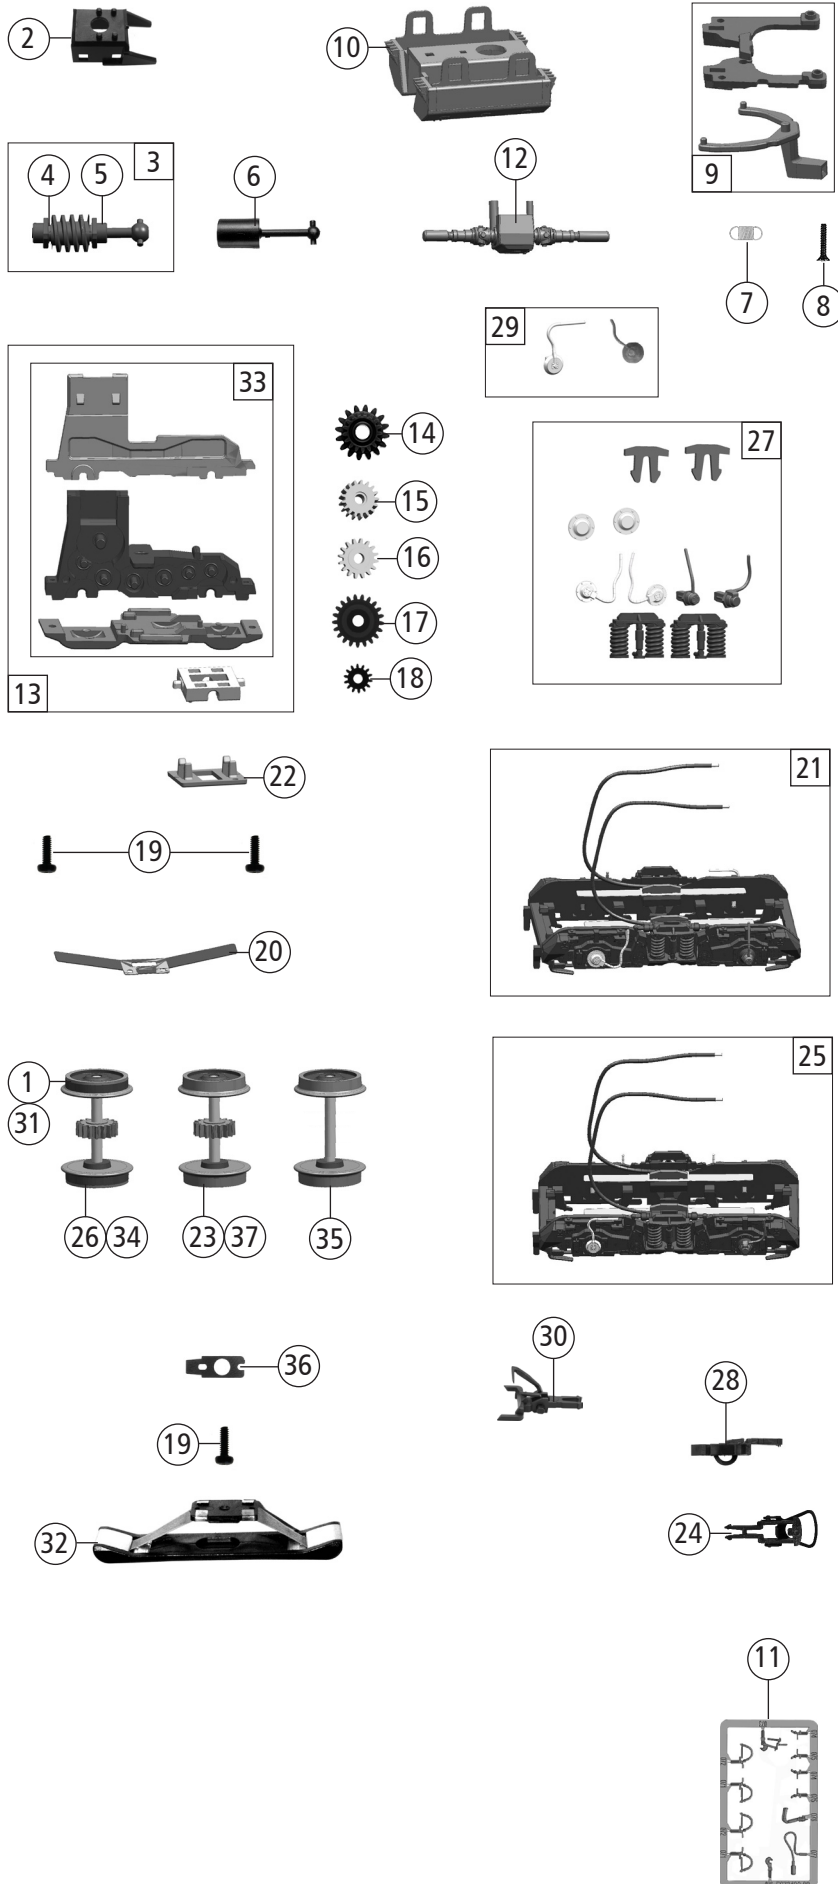

Pos. Nr. Pos.no.	Beschreibung Description	Art.-Nr. Art.no.	Preisgruppe Price bracket
70751	DB BR 215	=	
70752		=	🔊
78752		~	🔊
1	Hafringsatz 10,3-12,8mm 10Stk. Set with traction ties 10pieces	40069	---
2	Schneckendeckel Worm cover	121285	4
3	Schneckensatz Worm set	113705	13
4	Beilagscheibe Washer	86108	3
5	Lager für Schneckenachse Bearing for worm axle	89749	6
6	Kardanwelle Cardan shaft	100260	4
7	Zugfeder Tension spring	86208	3
8	SK-Schraube M1,6x7 SK-Screw M1,6x7	116493	3
9	Deichsel u. Kulisse Drawbar a. backdrop	134575	7
10	Dieseltank Dieseltank	143716	6
11	TS - Bremserschläuche + Zughaken Part set of brake tubes & coupling hooks	139832	7
12	Kardanwellenattrappe Cardan shaft dummy	56451000	3
13	TS-Getriebe 4-tlg. Part set gear 4-parts	139718	15
14	Schneckenrad doppel Worm gear	86419	6
15	Zahnrad Z=17 schwarz Gear Z=17	106722	4
16	Zahnrad Z=16 Gear Z=16	109251	3
17	Zahnrad Z=21 G/M=0,4 Gear Z=21 G/M=0,4	86414	3
18	Zahnrad Z=14 Gear Z=14	111115	3
19	GF-Schraube M1,6x5 GF-Screw M1,6x5	115269	3
20	Radkontakt Wheelcontact	128448	5
21	Blende1 kpl. Bogie 1 ass.	142852	17
22	Achslagerdeckel Axle box cover	128432	5
23	Radsatz m. Zahnrad o. Hafring Wheelset w. gear without traction tyre	128433	11
24	Standardkupplung Standard coupling	89246	6
25	Blende 2 kpl. Bogie 2 ass.	142853	17
26	Radsatz m. Zahnrad m. Hafring Wheelset w. gear w. traction tyre	128435	12
27	TS-Blendensteckteile Part set bogie	19424002	7
28	Kurzkupplung Short coupling	115550	6
29	Achslager-satz Axle bearing	53491900	18
30	Universalkupplung Universal coupling	89282	6
AC - Wechselstrom			
31	Hafringsatz 10,3-12,4mm 10Stk. Set with traction ties 10pieces	40074	---
32	Schleifer 42mm Slider	86030	14
33	Getriebesatz 3ltg. Part set gear 3-parts	128450	13
34	Radsatz m. 2Hafringe m. Zahnrad AC Wheelset w. 2traction ties w. gear	128451	12
35	Radsatz o. Zahnrad o. Hafring Wheelset without gear w/o traction tyre	112685	10
36	Schleiferauflagekontakt Slider contact	115560	5
37	Radsatz m. Zahnrad o. Hafring AC Wheelset w. gear without traction tyre	128452	11

Ersatzteile erhalten Sie bei Ihrem Fachhändler, oder Ihrer Landesvertretung:
You can order your Replacement Parts at your local dealer, your country representative: