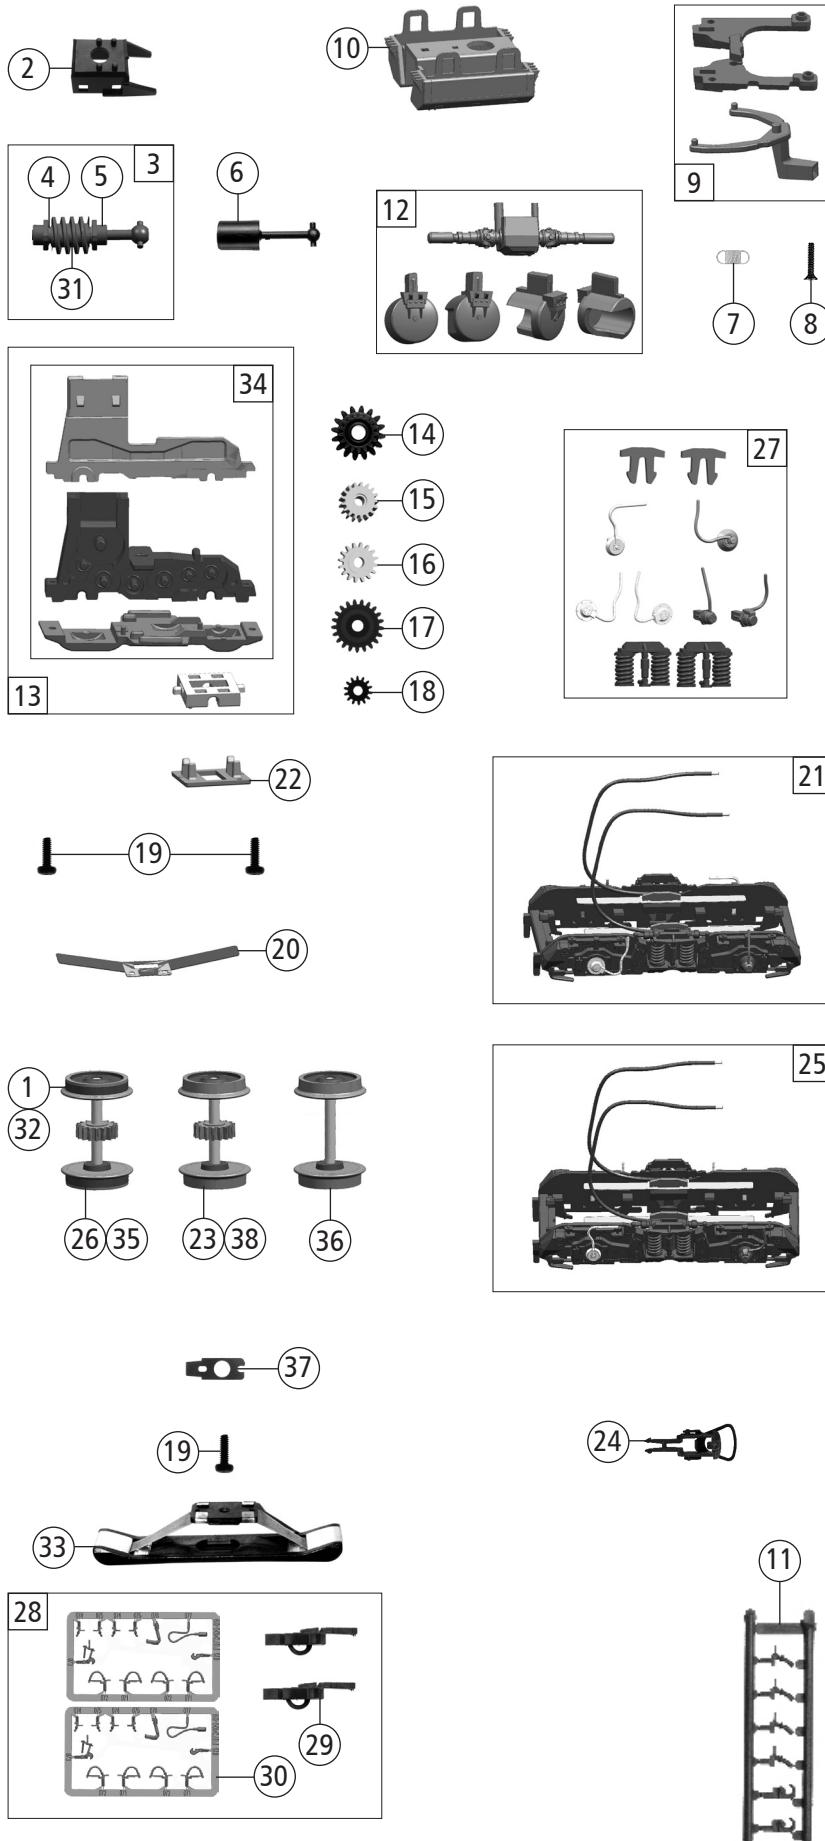

Pos. Nr. Pos.no.	Beschreibung Description	Art.-Nr. Art.no.	Preisgruppe Price bracket
70748	DB Br 218	=	
70749		=	🔊
78749		~	🔊
1	Hafringsatz 10,3-12,8mm 10Stk. Set with traction tires 10pieces	40069	---
2	Schneckendeckel Worm cover	121285	4
3	Schneckensatz Worm set	113705	13
4	Beilagscheibe Washer	86108	3
5	Lager für Schneckenachse Bearing for worm axle	89749	6
6	Kardanwelle Cardan shaft	100260	4
7	Zugfeder Tension spring	86208	3
8	SK-Schraube M1,6x7 SK-Screw M1,6x7	116493	3
9	Deichsel und Kulisie Drawbar and backdrop	128458	7
10	Dieseltank Dieseltank	146031	10
11	Attrappenrahmen Push in parts set	128475	4
12	TS-Luftkesseln, Kardanwelle Part set air boiler, cardan shaft	128460	8
13	TS-Getriebe 4-tlg. Part set gear 4-parts	140183	15
14	Schneckenrad doppel Worm gear	86419	6
15	Zahnrad Z=17 schwarz Gear Z=17	106722	4
16	Zahnrad Z=16 Gear Z=16	117617	3
17	Zahnrad Z=21 G/M=0,4 Gear Z=21 G/M=0,4	86414	3
18	Zahnrad Z=14 Gear Z=14	111115	3
19	GF-Schraube M1,6x5 GF-Screw M1,6x5	115269	3
20	Radkontakt Wheelcontact	128448	5
21	Blende1 kpl. Bogie 1 ass.	128463	17
22	Achslagerdeckel Axle box cover	128465	5
23	Radsatz mit Zahnrad ohne Hafring Wheelset with gear without traction tyre	128466	11
24	Standardkupplung Standard coupling	89246	6
25	Blende 2 kpl. Bogie 2 ass.	128467	17
26	Radsatz mit Zahnrad mit 2Hafringe Wheelset with gear with 2traction tyres	128468	12
27	TS-Blendensteckteile Part set bogie	128476	8
28	Zurüstbeutel Bag with accessories	107436	15
29	Kurzkupplung Short coupling	115550	6
30	TS - Bremschläuche + Zughaken Part set of brake tubes & coupling hooks	139832	7
31	Schnecke Worm gear	86704	6
AC - Wechselstrom			
32	Hafringsatz 10,3-12,4mm 10Stk. Set with traction tires 10pieces	40074	---
33	Schleifer 42mm Slider	86030	14
34	Getriebebesatz 3ltg. Part set gear 3-parts	136179	13
35	Radsatz mit 2Hafringe mit Zahnrad AC Wheelset with 2traction tires with gear	128451	12
36	Radsatz ohne Zahnrad ohne Hafring Wheelset without gear without traction tyre	112685	10
37	Schleiferauflagekontakt Contact	115560	5
38	Radsatz mit Zahnrad ohne Hafring AC Wheelset with gear without traction tyre	128452	11