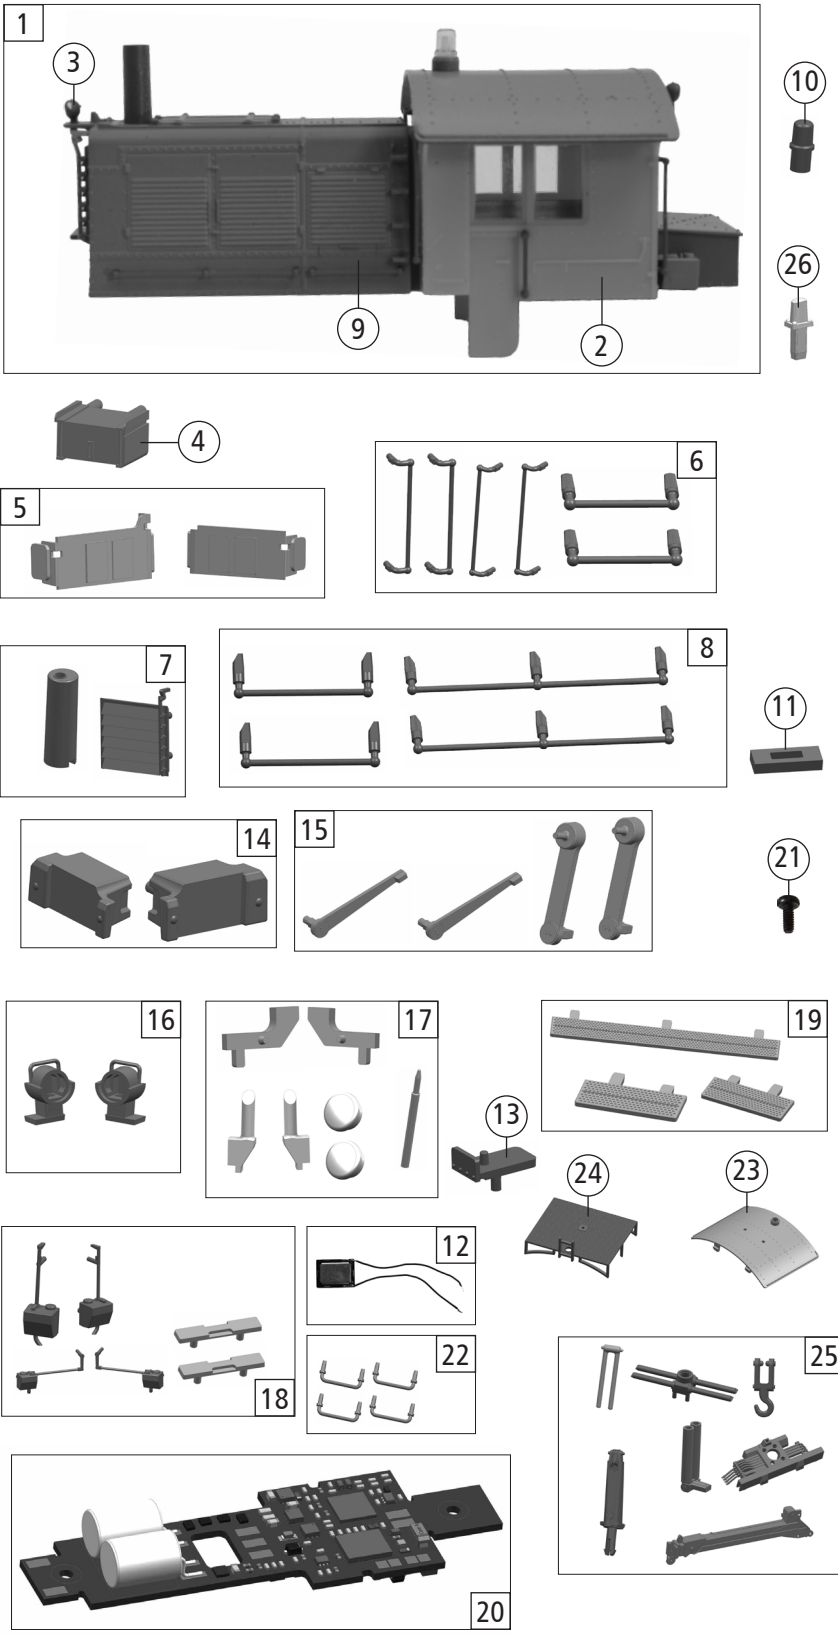

51333 NS SIK = 🔊

Pos. Nr. Pos.no.	Beschreibung Description	Art.-Nr. Art.no.	Preisgruppe Price bracket
1	Gehäuse kpl. Betr. Nr. 368 Body ass. complete Loco no. 368	145810	31
2	Führerhaus Driver's cab	145811	24
3	Stirnlampe Front lamp	143927	5
4	Hydrauliktank Hydraulic tank	145818	3
5	Fenster L + R Windows l + r	143929	6
6	TS - Griffe Part set - handles	143931	7
7	Rauchfang + Lüftergitter Chimnez + ventilator grills	143932	5
8	Griffe kurz + lang Handles short + long	143933	7
9	Vorbau Front	145812	23
10	Blinklicht Blinking light	145813	5
11	LED-Abdeckung LED-Cover	143936	15
12	Lautsprecher Loudspeaker	129524	13
13	Blinddeckel Blind cover	143937	4
14	Führerhausgewicht R+L Driver's cab weight r+l	143938	11
15	TS - Bremshebel Part set - brake lever	143923	6
16	Stirnlampen L+R Front lamps l+r	145871	5
17	TS - Lichtleiter+Linsen Part set - light conductor+lenses	145873	7
18	TS - Sandkasten Part set - Sandbox	145808	6
19	TS - Laufbretter Part set - Running boards	145809	8
20	Platine PCB	143908	40
21	GF-Schraube M1,6x3 mm GF - screw	143760	4
22	Griff Pufferbohle Buffer beam handle	143930	6
23	Dach Roof	145814	8
24	Dachaufsatz Gitter Roof assy grill	145815	7
25	Kran kpl. Crane complete	145816	11
26	Zugfunkantenne Radio antenna	145817	3
27	Federdraht Wire spring	145095	4