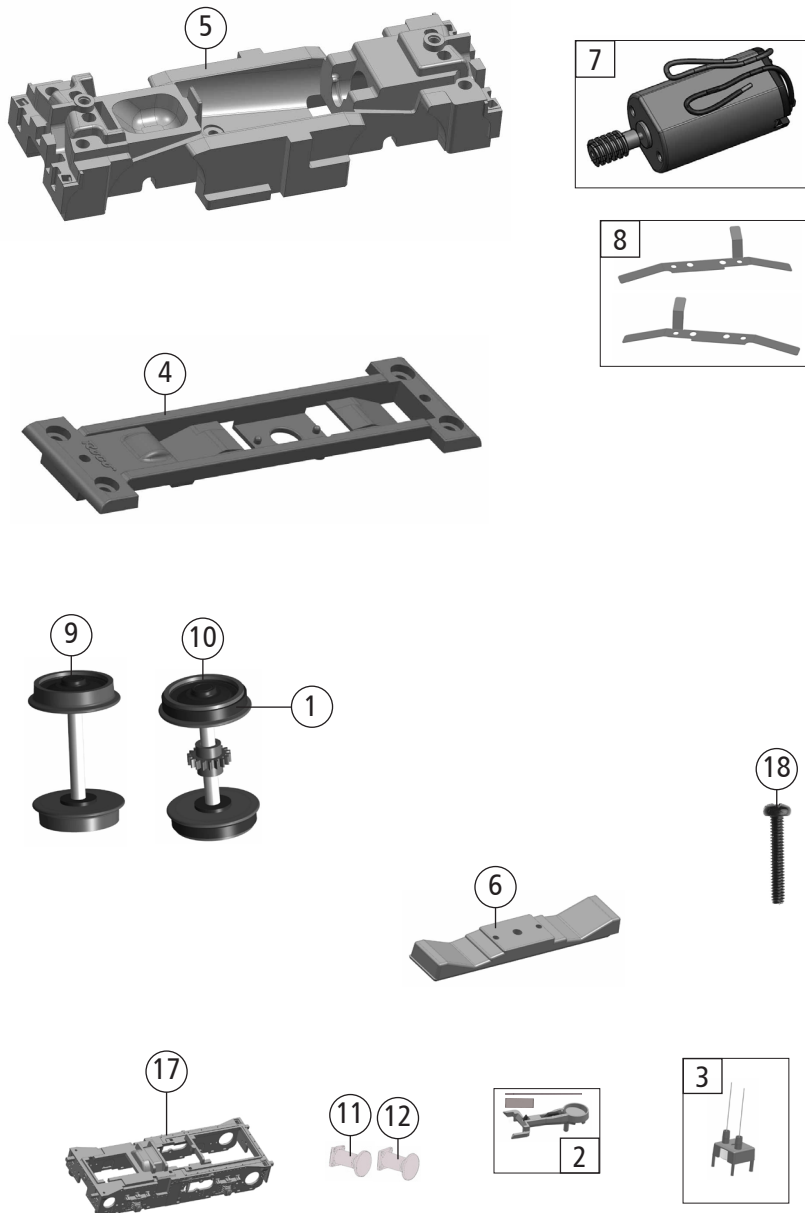

Änderungen in Konstruktion und Ausführung vorbehalten  
We reserve the right to change the construction and specification

Pos. Nr. Pos.no.	Beschreibung Description	Art.-Nr. Art.no.	Preisgruppe Price bracket
1	Haftrings.10Stk.10,3 bis 12,8m Traction tyres	40069	---
2	TS - Digital Kupplung Part set - digital coupling	143911	11
3	Spule kpl. Spool complete	143912	13
4	Lokboden Loco chassis	143913	13
5	Grundrahmen Base frame	145806	13
6	Schleifergewicht Slider weight	143915	8
7	Motor m. Schnecke Motor with worm gear	143770	16
8	Radkontakt L+R Wheel contact l+r	143919	11
9	Radsatz o. Zahnrad o. Haftring Wheelset w/o gearwheel w/o tract. tyre	143909	10
10	Radsatz m. Zahnrad m. 2 Haftringe Wheelset w. gearwheel w. 2 tract. tyres	143910	12
11	Puffer flach Buffer flat	143921	3
12	Puffer gewölbt Buffer curved	143922	3
13	TS - Bremsschläuche + Zughaken Part set of brake tubes & coupling hooks	139832	7
14	Kupplungskammer Coupling reception	143939	4
15	Zurüstbeutel Bag of accessories	145872	16
16	Standardkupplung Standard coupling	89246	6
17	Blende Bogie	145807	22
18	GF-Schraube M1,6x14 mm GF - Screw	145805	5