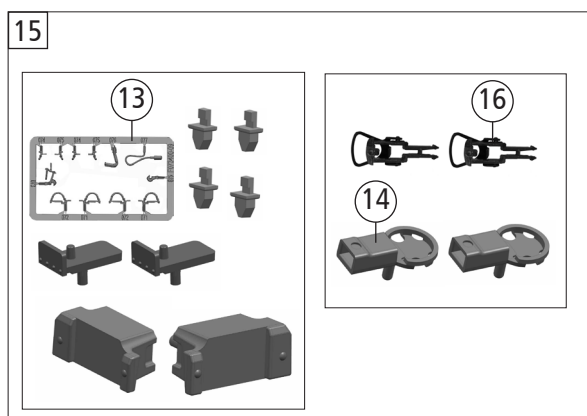

Ersatzteile erhalten Sie direkt unter www.roco.cc, bei Ihrem Fachhändler oder Ihrer Landesvertretung.
Spare parts can be ordered directly at www.roco.cc and from your local dealer or country representative.