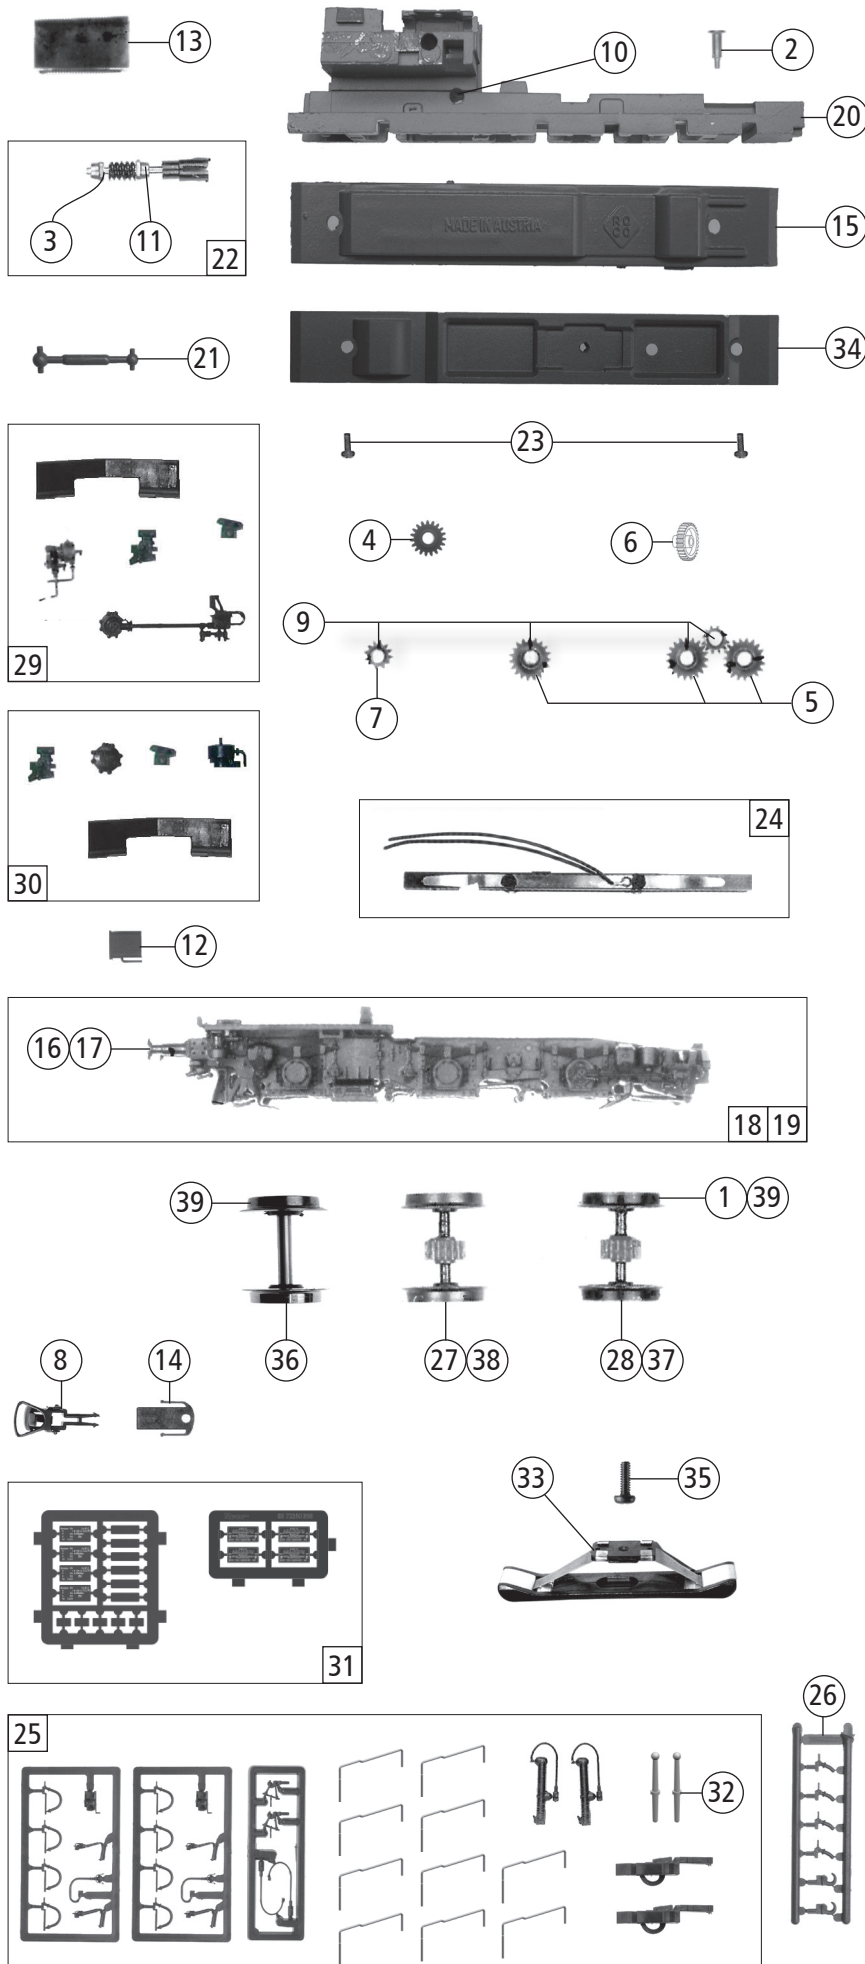

Pos. Nr. Pos.no.	Beschreibung Description	Art.-Nr. Art.no.	Preisgruppe Price bracket
72350	ÖBB Rh 1020		
72351			
78351			
1	Hafringsatz 10Stk. 12,9-14,6mm Set with traction tyres 10 Pieces	40070	---
2	Drehgestellschraube Bogie screw	85723	4
3	Scheibe Washer	86108	3
4	Zahnrad Z=19/14M-0.4 Gear Z=19/14M-0.4	86416	4
5	Zahnrad Z=19/M-0.4 Gear Z=19/M-0.4	86417	3
6	Zahnrad Z=29/M-0.4 Gear Z=29/M-0.4	86467	3
7	Zahnrad Z=12/M-0.4 Gear Z=12/M-0.4	86470	3
8	Standardkupplung Standard coupling	89246	6
9	Achse 2,6 x 9,3 Axle 2,6 x 9,3	89700	4
10	Achse 2,6 x 11,5 Axle 2,6 x 11,5	89701	3
11	Lager für Schneckenachse Bearing for worm axle	89749	6
12	Kasten Case	136552	5
13	Schneckendeckel Worm cover	93079	5
14	Kupplungshalter Coupling holder	93081	3
15	Getriebeboden Gear bottom	93085	11
16	Puffer gewölbt rechts Metall Buffer vaulted right	98859	5
17	Puffer flach links Metall Buffer flat left	98860	5
18	Blende 1 komplett Bogie 1 assembly	136548	15
19	Blende 2 komplett Bogie 2 assembly	136551	15
20	Getriebe Gear	135695	11
21	Kardanwelle Cardan shaft	112920	3
22	Schneckensatz Worm set	112921	13
23	GF-Schraube M2x4 GF-Screw M2x4	114877	3
24	Radkontakthalter komplett Wheel contact holder assembly	117152	9
25	Zurüstbeutel Bag with accessories	136567	18
26	Attrappenrahmen klein schwarz Push in part set black	107808	4
27	Radsatz mit Zahnrad ohne Hafring Wheelset with gear without traction tyre	136549	11
28	Radsatz mit 2 Hafringe mit Zahnrad Wheelset with 2 traction tyres with gear	136550	12
29	TS - Blendensteckteile Push in parts for bogie	93063	11
30	TS - Blendensteckteile 2 Push in parts for bogie 2	93064	11
31	Tafelsatz Set with number boards	136568	12
32	Rangiergriffstange Maneuvering handle bar	135822	4
AC - Wechselstrom			
33	Schleifer Slider	86030	14
34	Getriebeboden AC Gear bottom AC	112759	11
35	GF-Schraube M1,6x5 GF-Screw M1,6x5	115269	3
36	Radsatz mit 1Hafring ohne Zahnrad AC Wheelset with traction tyre without gear AC	112843	10
37	Radsatz mit 2 Hafringe mit Zahnrad AC Wheelset with 2 traction tyres with gear AC	112844	12
38	Radsatz mit Zahnrad ohne Hafring AC Wheelset with gear without traction tyre AC	112845	11
39	Hafringsatz 10Stk. 12,5-15,3mm Set with traction tyres 10 Pieces	40075	---