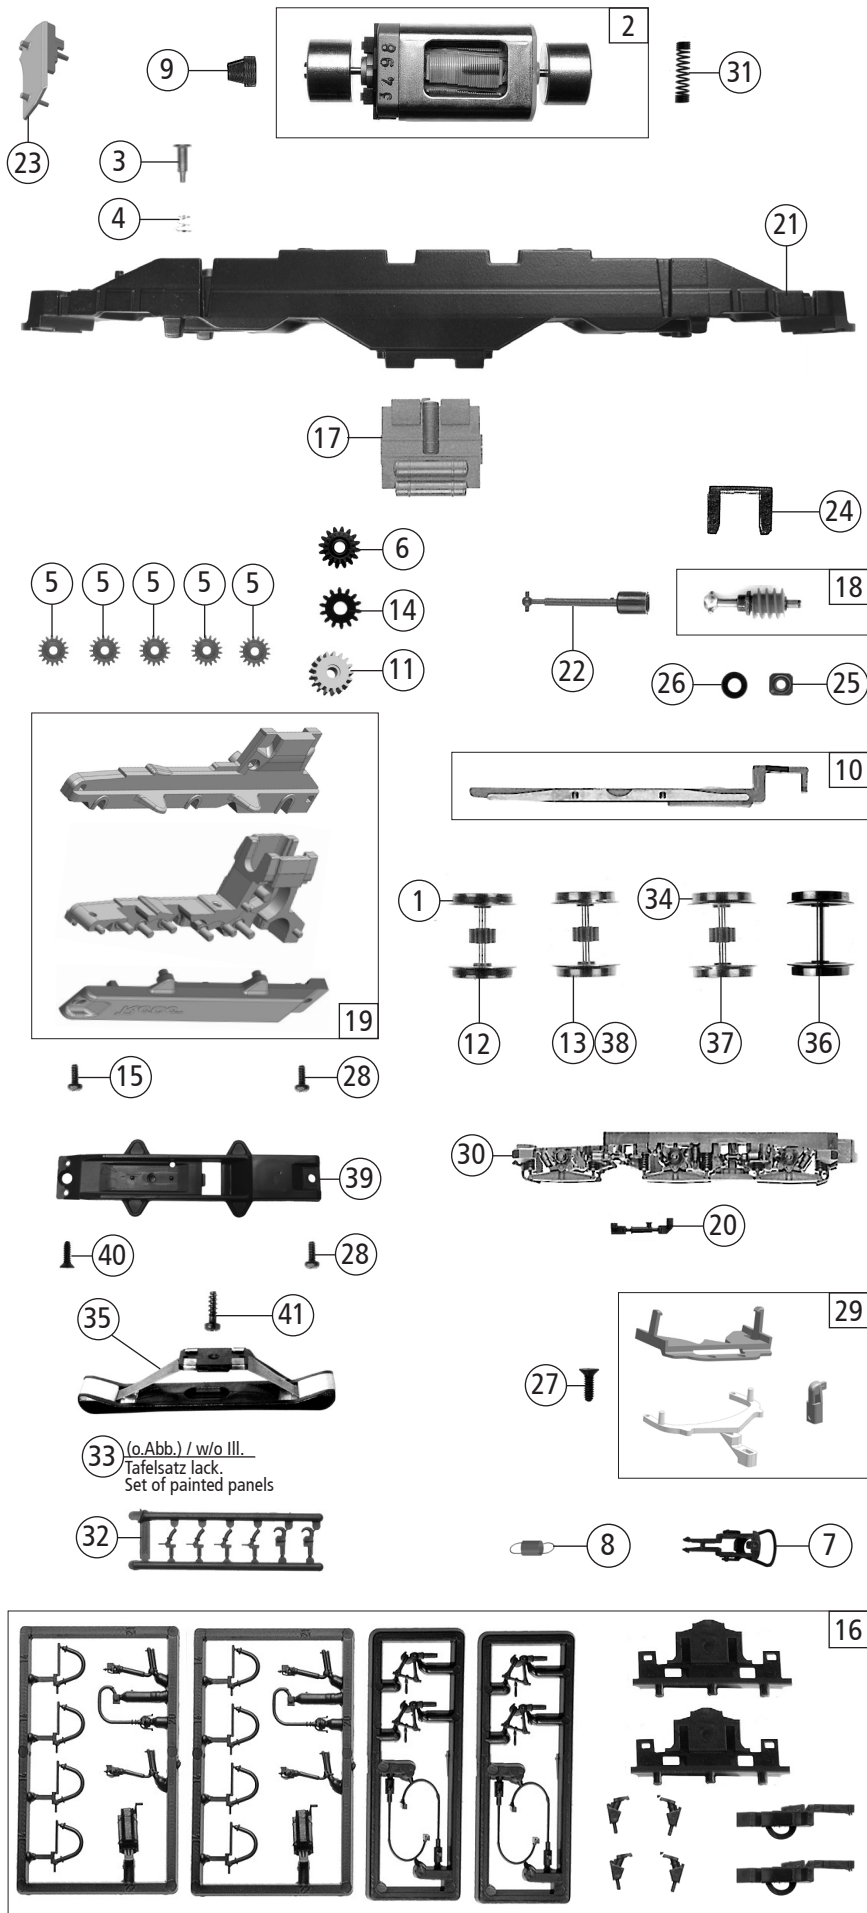

Pos. Nr. Pos.no.	Beschreibung Description	Art.-Nr. Art.no.	Preisgruppe Price bracket
72278	DB BR 103	=	
72279		=	🔊
78279		~	🔊
1	Hafringsatz 10Stk. 12,9-14,6mm Traction tyre set 10 pieces 12,9-14,6	40070	--
2	Motor Motor	85112	28
3	FK-Ansatzschraube M2x5 mm FK-flanged screw M2x5	85760	3
4	Feder Spring	86202	3
5	Zahnrad Z=17 M=0,4 mm G Gear wheel Z=17 M=0,4 mm G	86418	5
6	Schnecken Zahnrad doppelt Z=16/17 Double worm gear wheel Z=16/17	86419	6
7	Standardkupplung Coupling standard	89246	6
8	Zugfeder D=2x6x0,1 Spring D=2x6x0,1	86242	3
9	Kardanschale kurz 1,5mm Cardan reception, short 1,5	87129	4
10	Kontakthalter komplett Contact support assembly	107870	10
11	Zahnrad Z=17 Gear wheel Z=17	106722	4
12	Radsatz mit 2 Hafringen, mit Zahnrad Wheelset with 2 tract.tyres, with gear wheel	136236	12
13	Radsatz ohne Hafring, mit Zahnrad Wheelset w/o traction tyres, w/o gear wheel	136235	11
14	Zahnrad Z=14 M=0,4 mm Gear wheel Z=14 M=0,4	111115	3
15	GF-Schraube M2x6 mm GF-Self-tapping screw M2x6	114828	3
16	Zurüstbeutel Bag with accessories	136252	12
17	Bodengravier geteilt Separated floor engraving	137294	6
18	Schneckensatz Worm gear set	124430	13
19	Getriebebesatz 3-tlg. Gear set 3-parts	136233	14
20	Schlinderdämpfer Yaw damper	110810	3
21	Grundrahmen Main frame	136229	14
22	Kardanwelle Cardan shaft	136231	4
23	Platinenabdeckung PCB cover	136238	5
24	Schneckendeckel Worm gear cover	94707	4
25	Lager für Schneckenachse Bearing for worm gear axle	89749	6
26	Beilagscheibe Washer	86108	3
27	SK-Schraube M1,6x4 mm SK-screw M1,6x4	115161	3
28	GF-Schraube M2x5 mm GF-Self-tapping screw M2x5	114966	3
29	TS - Deichsel Part set bogie	136237	8
30	Drehgestellblende Bogie frame	136234	13
31	Motorkontaktfeder 2,3x9,9mm Motor spring 2,3x9,9	116812	3
32	Attrappenrahmen klein Small dummy frame	107808	4
33	Tafelsatz lack. (o.Abb.) Set of painted panels (w/o illustration)	139316	12
AC - Wechselstrom			
34	Hafringsatz 10Stk 12,5-15,3mm Traction tyre set 10pieces 12,5-15,3	40075	---
35	Schleifer Center pick-up complete	86031	14
36	Radsatz ohne Hafring, ohne Zahnrad AC Wheelset w/o tract. tyre, w/o gear wheel AC	136466	10
37	Radsatz mit 1Hafring, mit Zahnrad AC Wheelset with 1tract.tyre, w. gear wheel AC	136465	12
38	Radsatz mit Zahnrad, ohne Hafring AC Wheelset w.gear wheel, w/o traction tyre AC	107888	11
39	Getriebeboden AC Gear bottom AC	136248	5
40	SK-Schraube M2x4 mm SK-screw M2x4	115541	3
41	Schraube M1,5x5 mm Srew M1,5x5	108137	3