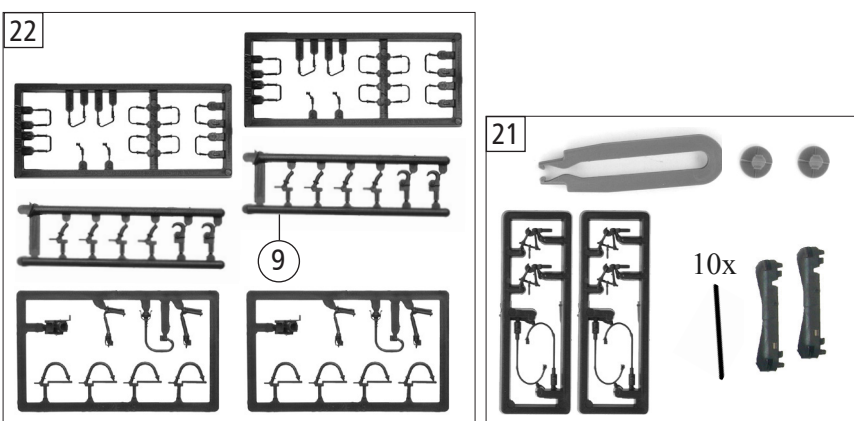

Ersatzteile erhalten Sie direkt unter www.roco.cc, bei Ihrem Fachhändler oder Ihrer Landesvertretung.
Spare parts can be ordered directly at www.roco.cc and from your local dealer or country representative.