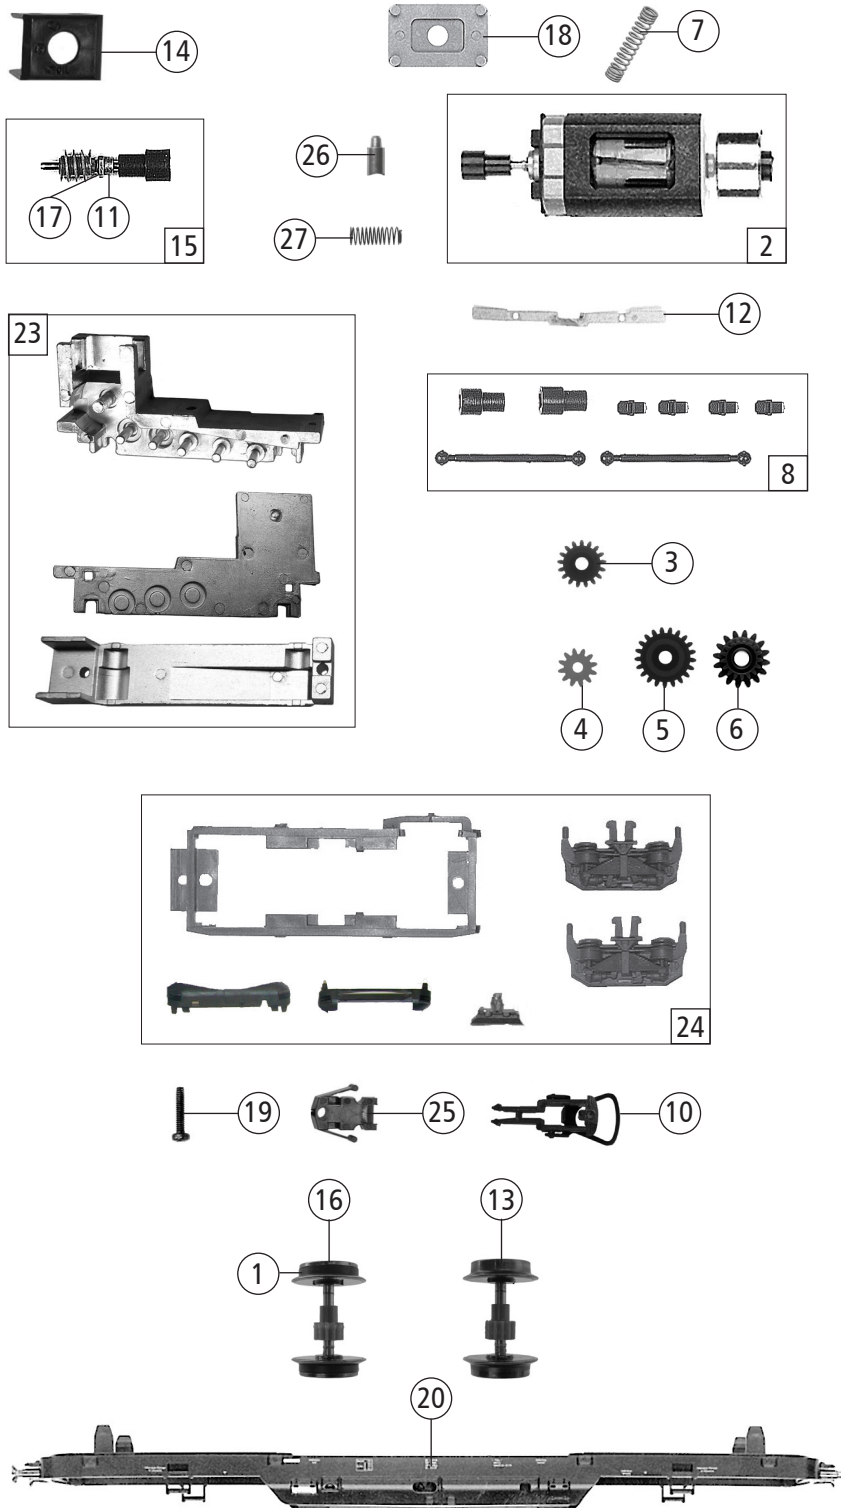

Pos. Nr. Pos.no.	Beschreibung Description	Art.-Nr. Art.no.	Preisgruppe Price bracket
1	Haftringsatz 10 Stk.10,3-12,8mm Set with traction tyres 10pieces 10,3-12,8mm	40069	---
2	Motor Motor	85114	28
3	Zahnrad Z=17 Gear wheel Z=17	86409	5
4	Zahnrad Z=12/M=0,4 Gear wheel Z=12/M=0,4	86412	3
5	Zahnrad Z=21 G/M=0,4 Gear wheel Z=21 G/M=0,4	86414	3
6	Schneckenrad doppelt Z=16/17 Worm gear wheel double Z=16/17	86419	6
7	Kontaktfeder Contact spring	116876	3
8	Antriebsatz Drive set	97756	9
9	Attrappenrahmen klein Small dummy frame	107808	4
10	Standardkupplung Standard coupling	89246	6
11	Lager für Schneckenachse Bearing for worm gear axle	89749	6
12	Radkontakt Wheel contact	89805	4
13	Radsatz m. Zahnrad o. Haftring Wheelset w.gear wheel w/o traction tyre	90026	10
14	Schneckendeckel Worm gear cover	95177	5
15	Schneckensatz mit Kardanschale Set of worm gear incl.cardan reception	97753	13
16	Radsatz mit 2 Haftringen mit Zahnrad Wheelset w.2traction tyres w.gear wheel	107074	12
17	Scheibe Washer	112681	3
18	Distanzplättchen Spacer chip	113326	3
19	GF-Schraube M2x10 mm Self-tapping screw M2x10 mm	114854	3
20	Lokrahmen Loco frame	140475	17
21	Zurüstbeutel 1 Bag with accessories 1	127467	13
22	Zurüstbeutel 2 Bag with accessories 2	95194	13
23	Getriebebesatz 3-tlg. Gear set 3-parts	97746	12
24	TS - blende Parts set for bogie	127472	10
25	Kupplungshalter Coupling holder	95176	3
26	Kohlebürste Carbon brush	89743	6
27	Bürstenfeder Brush spring	114197	3