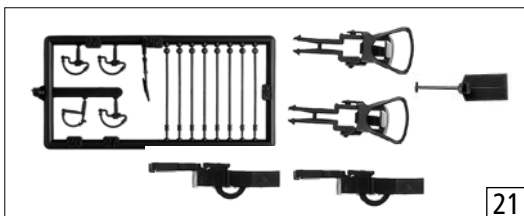

Symbolische Darstellung
Symbolic Illustration
Illustration figurative

43083			X2800	=	
43084				=	
Pos. Nr. Pos.no. Position	Beschreibung Description Désignation	Art.-Nr. Art.no. Réf.	Preisgruppe Price-bracket Categorie de prix		
1	Hafrings.10Stk.8,3-10,2mm Set with traction tires Jeu de bandages d'adhérence	40068	--		
2	Beilagscheibe 2.1x4/0.2 mm Washer 2.1x4/.2 mm Rondelle	86102	2		
3	Zugfeder Spring Ressort de rappel	86208	2		
4	Zahnrad Z=16 rechts Gear Z=16 right Pignon Z=16 à droite	86435	2		
5	Getriebe Nachrüstsatz Gear expanding set Jeu d'engrenage complémentaire	86488	33		
6	Lager für Schneckenachse Worm axle bearing Cousinet	89749	6		
7	Schneckensatz kpl. Worm set Jeu de vis sans fin	115597	24		
8	Standardkupplung kpl. Coupling assembly Attelage	89246	5		
9	Radkontakt Wheel current contact strip Palpeurs	95827	2		
10	Kurzkupplung (Vorentkuppl.)kpl. Short coupling assembly Court Attelage	115550	5		
11	Teilesatz 1 f. Getriebe Parts set 1 gear Kit laquée 1 pour réducteur	115591	19		
12	Teiles. Getriebe Parts set gear Kit laquée réducteur	115592	10		
13	Teiles. Fahrwerk Parts set Undercarriage Kit laquée pour châssis	115606	10		
14	Teiles. 2 Getriebe Parts set 2 gear Kit laquée 2 pour réducteur	115609	21		
15	Radsatz ohne Hafring Wheelset without traction tires Essieu à roues sans bandagé	115610	18		
16	Radsatz mit 2 Hafring. Wheelset with 2 traction tires Essieu à roues avec bandagésohne	115611	20		
17	Teiles. Drehgestell Parts set bogie Essieu à roues bogie	115612	4		
18	Blende V. Triebw. Bogie frame V motor coach Diaphragme V pour motrice	115613	10		
19	Kontaktaltersatz Contact holder ser Kit laquée pour armature support	115614	3		
20	Radsatz ohne Hafring Wheelset without traction tires Essieu à roues sans bandagé	115615	18		
21	Zurüstbeutel Bag with accessories Sachet de pièces de finition	125893	18		