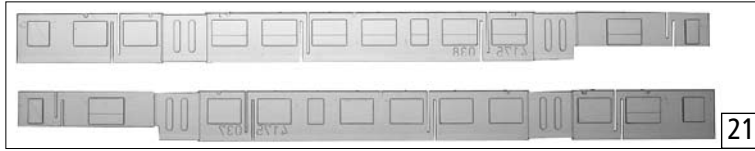

23

21

20

11

14

19

8

18

6

4

1

17

24 o. Abb. / no ill.
Lautsprecher 40x20 mm
Loud speaker 40x20 mm
Les haut-parleurs 40x20mm

26 o. Abb. / no ill.
Sounddecoder Version 3.5
Sounddecoder Version 3.5
Décodeur version 3.5

12

10