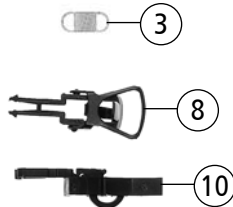

Symbolische Darstellung
Symbolic Illustration
Illustration figurative

43083			X2800	=	
43084				=	
Pos. Nr. Pos.no. Position	Beschreibung Description Désignation	Art.-Nr. Art.no. Réf.	Preisgruppe Price-bracket Categorie de prix		
1	Hafrings.10Stk.8,3-10,2mm Set with traction tires Jeu de bandages d'adhérence	40068	--		
2	Beilagscheibe 2.1x4/0.2 mm Washer 2.1x4/.2 mm Rondelle	86102	2		
3	Zugfeder Spring Ressort de rappel	86208	2		
4	Zahnrad Z=16 rechts Gear Z=16 right Pignon Z=16 à droite	86435	2		
5	Getriebe Nachrüstsatz Gear expanding set Jeu d'engrenage complémentaire	86488	33		
6	Lager für Schneckenachse Worm axle bearing Cousinet	89749	6		
7	Schneckensatz kpl. Worm set Jeu de vis sans fin	115597	24		
8	Standardkupplung kpl. Coupling assembly Attelage	89246	5		
9	Radkontakt Wheel current contact strip Palpeurs	95827	2		
10	Kurzkupplung (Vorentkuppl.)kpl. Short coupling assembly Court Attelage	115550	5		
11	Teilesatz 1 f. Getriebe Parts set 1 gear Kit laquée 1 pour réducteur	115591	19		
12	Teiles. Getriebe Parts set gear Kit laquée réducteur	115592	10		
13	Teiles. Fahrwerk Parts set Undercarriage Kit laquée pour châssis	115606	10		
14	Teiles. 2 Getriebe Parts set 2 gear Kit laquée 2 pour réducteur	115609	21		
15	Radsatz ohne Hafring Wheelset without traction tires Essieu à roues sans bandagé	115610	18		
16	Radsatz mit 2 Hafring. Wheelset with 2 traction tires Essieu à roues avec bandagésohne	115611	20		
17	Teiles. Drehgestell Parts set bogie Essieu à roues bogie	115612	4		
18	Blende V. Triebw. Bogie frame V motor coach Diaphragme V pour motrice	115613	10		
19	Kontaktaltersatz Contact holder ser Kit laquée pour armature support	115614	3		
20	Radsatz ohne Hafring Wheelset without traction tires Essieu à roues sans bandagé	115615	18		
21	Zurüstbeutel Bag with accessories Sachet de pièces de finition	125893	18		