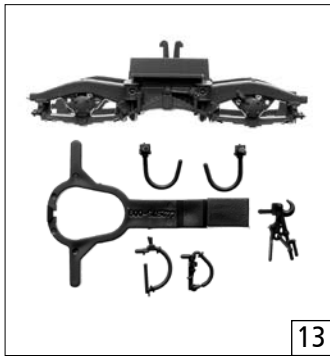

Symbolische Darstellung
Symbolic Illustration
Illustration figurative

43083			X2800	=	
43084				=	
Pos. Nr. Pos.no. Position	Beschreibung Description Désignation	Art.-Nr. Art.no. Réf.	Preisgruppe Price-bracket Categorie de prix		
1	Hafrings.10Stk.8,3-10,2mm Set with traction tires Jeu de bandages d'adhérence	40068	--		
2	Beilagscheibe 2.1x4/0.2 mm Washer 2.1x4/.2 mm Rondelle	86102	2		
3	Zugfeder Spring Ressort de rappel	86208	2		
4	Zahnrad Z=16 rechts Gear Z=16 right Pignon Z=16 à droite	86435	2		
5	Getriebe Nachrüstsatz Gear expanding set Jeu d'engrenage complémentaire	86488	33		
6	Lager für Schneckenachse Worm axle bearing Cousinet	89749	6		
7	Schneckensatz kpl. Worm set Jeu de vis sans fin	115597	24		
8	Standardkupplung kpl. Coupling assembly Attelage	89246	5		
9	Radkontakt Wheel current contact strip Palpeurs	95827	2		
10	Kurzkupplung (Vorentkuppl.)kpl. Short coupling assembly Court Attelage	115550	5		
11	Teilesatz 1 f. Getriebe Parts set 1 gear Kit laquée 1 pour réducteur	115591	19		
12	Teiles. Getriebe Parts set gear Kit laquée réducteur	115592	10		
13	Teiles. Fahrwerk Parts set Undercarriage Kit laquée pour châssis	115606	10		
14	Teiles. 2 Getriebe Parts set 2 gear Kit laquée 2 pour réducteur	115609	21		
15	Radsatz ohne Hafring Wheelset without traction tires Essieu à roues sans bandagé	115610	18		
16	Radsatz mit 2 Hafring. Wheelset with 2 traction tires Essieu à roues avec bandagésohne	115611	20		
17	Teiles. Drehgestell Parts set bogie Essieu à roues bogie	115612	4		
18	Blende V. Triebw. Bogie frame V motor coach Diaphragme V pour motrice	115613	10		
19	Kontaktaltersatz Contact holder ser Kit laquée pour armature support	115614	3		
20	Radsatz ohne Hafring Wheelset without traction tires Essieu à roues sans bandagé	115615	18		
21	Zurüstbeutel Bag with accessories Sachet de pièces de finition	125893	18		