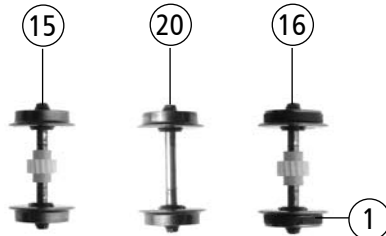

Symbolische Darstellung
Symbolic Illustration
Illustration figurative

43083			X2800	=	
43084				=	
Pos. Nr. Pos.no. Position	Beschreibung Description Désignation	Art.-Nr. Art.no. Réf.	Preisgruppe Price-bracket Categorie de prix		
1	Hafrings.10Stk.8,3-10,2mm Set with traction tires Jeu de bandages d'adhérence	40068	--		
2	Beilagscheibe 2.1x4/0.2 mm Washer 2.1x4/.2 mm Rondelle	86102	2		
3	Zugfeder Spring Ressort de rappel	86208	2		
4	Zahnrad Z=16 rechts Gear Z=16 right Pignon Z=16 à droite	86435	2		
5	Getriebe Nachrüstsatz Gear expanding set Jeu d'engrenage complémentaire	86488	33		
6	Lager für Schneckenachse Worm axle bearing Cousinet	89749	6		
7	Schneckensatz kpl. Worm set Jeu de vis sans fin	115597	24		
8	Standardkupplung kpl. Coupling assembly Attelage	89246	5		
9	Radkontakt Wheel current contact strip Palpeurs	95827	2		
10	Kurzkupplung (Vorentkuppl.)kpl. Short coupling assembly Court Attelage	115550	5		
11	Teilesatz 1 f. Getriebe Parts set 1 gear Kit laquée 1 pour réducteur	115591	19		
12	Teiles. Getriebe Parts set gear Kit laquée réducteur	115592	10		
13	Teiles. Fahrwerk Parts set Undercarriage Kit laquée pour châssis	115606	10		
14	Teiles. 2 Getriebe Parts set 2 gear Kit laquée 2 pour réducteur	115609	21		
15	Radsatz ohne Hafring Wheelset without traction tires Essieu à roues sans bandagé	115610	18		
16	Radsatz mit 2 Hafring. Wheelset with 2 traction tires Essieu à roues avec bandagésohne	115611	20		
17	Teiles. Drehgestell Parts set bogie Essieu à roues bogie	115612	4		
18	Blende V. Triebw. Bogie frame V motor coach Diaphragme V pour motrice	115613	10		
19	Kontaktaltersatz Contact holder ser Kit laquée pour armature support	115614	3		
20	Radsatz ohne Hafring Wheelset without traction tires Essieu à roues sans bandagé	115615	18		
21	Zurüstbeutel Bag with accessories Sachet de pièces de finition	125893	18		