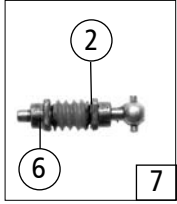

Symbolische Darstellung
Symbolic Illustration
Illustration figurative

43083			X2800	=	
43084				=	
Pos. Nr. Pos.no. Position	Beschreibung Description Désignation	Art.-Nr. Art.no. Réf.	Preisgruppe Price-bracket Categorie de prix		
1	Hafrings.10Stk.8,3-10,2mm Set with traction tires Jeu de bandages d'adhérence	40068	--		
2	Beilagscheibe 2.1x4/0.2 mm Washer 2.1x4/.2 mm Rondelle	86102	2		
3	Zugfeder Spring Ressort de rappel	86208	2		
4	Zahnrad Z=16 rechts Gear Z=16 right Pignon Z=16 à droite	86435	2		
5	Getriebe Nachrüstsatz Gear expanding set Jeu d'engrenage complémentaire	86488	33		
6	Lager für Schneckenachse Worm axle bearing Cousinet	89749	6		
7	Schneckensatz kpl. Worm set Jeu de vis sans fin	115597	24		
8	Standardkupplung kpl. Coupling assembly Attelage	89246	5		
9	Radkontakt Wheel current contact strip Palpeurs	95827	2		
10	Kurzkupplung (Vorentkuppl.)kpl. Short coupling assembly Court Attelage	115550	5		
11	Teilesatz 1 f. Getriebe Parts set 1 gear Kit laquée 1 pour réducteur	115591	19		
12	Teiles. Getriebe Parts set gear Kit laquée réducteur	115592	10		
13	Teiles. Fahrwerk Parts set Undercarriage Kit laquée pour châssis	115606	10		
14	Teiles. 2 Getriebe Parts set 2 gear Kit laquée 2 pour réducteur	115609	21		
15	Radsatz ohne Hafring Wheelset without traction tires Essieu à roues sans bandagé	115610	18		
16	Radsatz mit 2 Hafring. Wheelset with 2 traction tires Essieu à roues avec bandagésohne	115611	20		
17	Teiles. Drehgestell Parts set bogie Essieu à roues bogie	115612	4		
18	Blende V. Triebw. Bogie frame V motor coach Diaphragme V pour motrice	115613	10		
19	Kontaktaltersatz Contact holder ser Kit laquée pour armature support	115614	3		
20	Radsatz ohne Hafring Wheelset without traction tires Essieu à roues sans bandagé	115615	18		
21	Zurüstbeutel Bag with accessories Sachet de pièces de finition	125893	18		