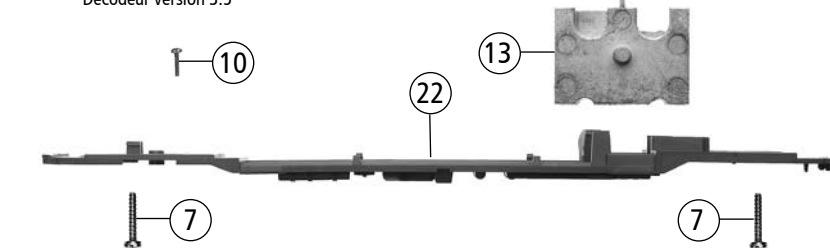

7

7

Pos. Nr. Pos.no. Position	Beschreibung Description Désignation	Art.-Nr. Art.no. Réf.	Preisgruppe Price bracket Catégorie de prix
1	Kardanschale kurz Cardan bearing short Tulipe du Cardan	87129	3
2	Führerstand Cab Cabine de conduite	95298	6
3	Brückenstecker Connector Fiche de shuntage	100644	7
4	Kardanwelle Cardan shaft Arbre à Cardan	107011	3
5	Drahtlampe T3/4 16V 30mA Light bulb T3/4 16V 30mA Ampoule à électrodes 16 V	108616	10
6	Drahtlampe rot T3/4 16V Light bulb red T3/4 16V Ampoule à électrodes 16 V rouge	110479	10
7	GF-Schraube M2x6 GF-Screw M2x6 GF-Vis M2x6	114828	2
8	GF-Schraube M2x8 GF-Screw M2x8 GF-Vis M2x8	114923	2
9	GF-Schraube M2x5 GF-Screw M2x5 GF-Vis M2x5	114966	2
10	GF-Schraube M1,6x5 GF-Screw M1,6x5 GF-Vis M1,6x5	115269	2
11	Inneneinrichtung Interior Aménagement intérieur	115588	7
12	Gewicht Motorseite Weight motor side Poids	115589	13
13	Gewicht hinten Weight rear Poids	115590	9
14	Puffer lang Buffer long Plateau étroit de tampon en long	115593	2
15	Platine komplett Triebwagen Printed circuit assembly motor coach circuit imprimé complet	115594	39
16	Innenbeleuchtung kpl. Interior Lighting set Éclairage intérieur complet	115595	36
17	Motorbaugruppe Motor Moteur complet	115596	55
18	Vorhangsatz Curtain set Courtine kit	115602	6
19	Stirfen.-Lichtleitsatz Front window-light transmission set Vol d'accessoires	115622	7
20	Puffer kurz Buffer short Plateau étroit de tampon court	115623	2
21	Fenstersatz Window set Fenetre kit	115624	17
22	Bodenplatte Bottom plate Chassis	115628	8
23	Gehäuse komplett 2844 Body ass. 2844 Caisse complet 2844	125890	61
Sound 43084			
24	Lautsprecher 40x20 mm Loud speaker 40x20 mm Les haut-parleurs 40x20mm	112630	31
25	TS - Gehäuse lackiert Part set body coated Kit laquée pour Caisse	121367	7
26	Sounddecoder Version 3.5 Sounddecoder Version 3.5 Décodeur version 3.5	121800	80