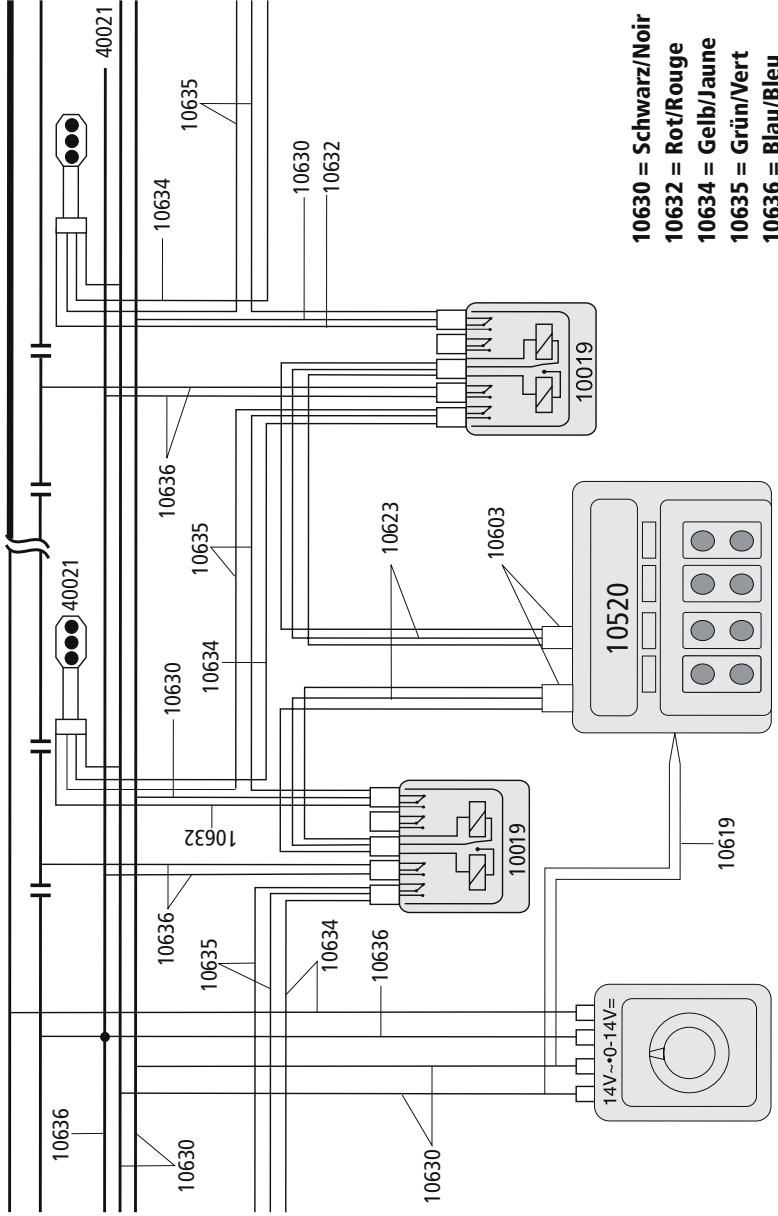

**Vorbildgetreue Steuerung des kombinierten SNCF block-/Vorsignals 40021.
Commande manuelle par relais lumineux de block, réf. 40021.**

- 10630 = Schwarz/Noir
- 10632 = Rot/Rouge
- 10634 = Gelb/Jaune
- 10635 = Grün/Vert
- 10636 = Blau/Bleu