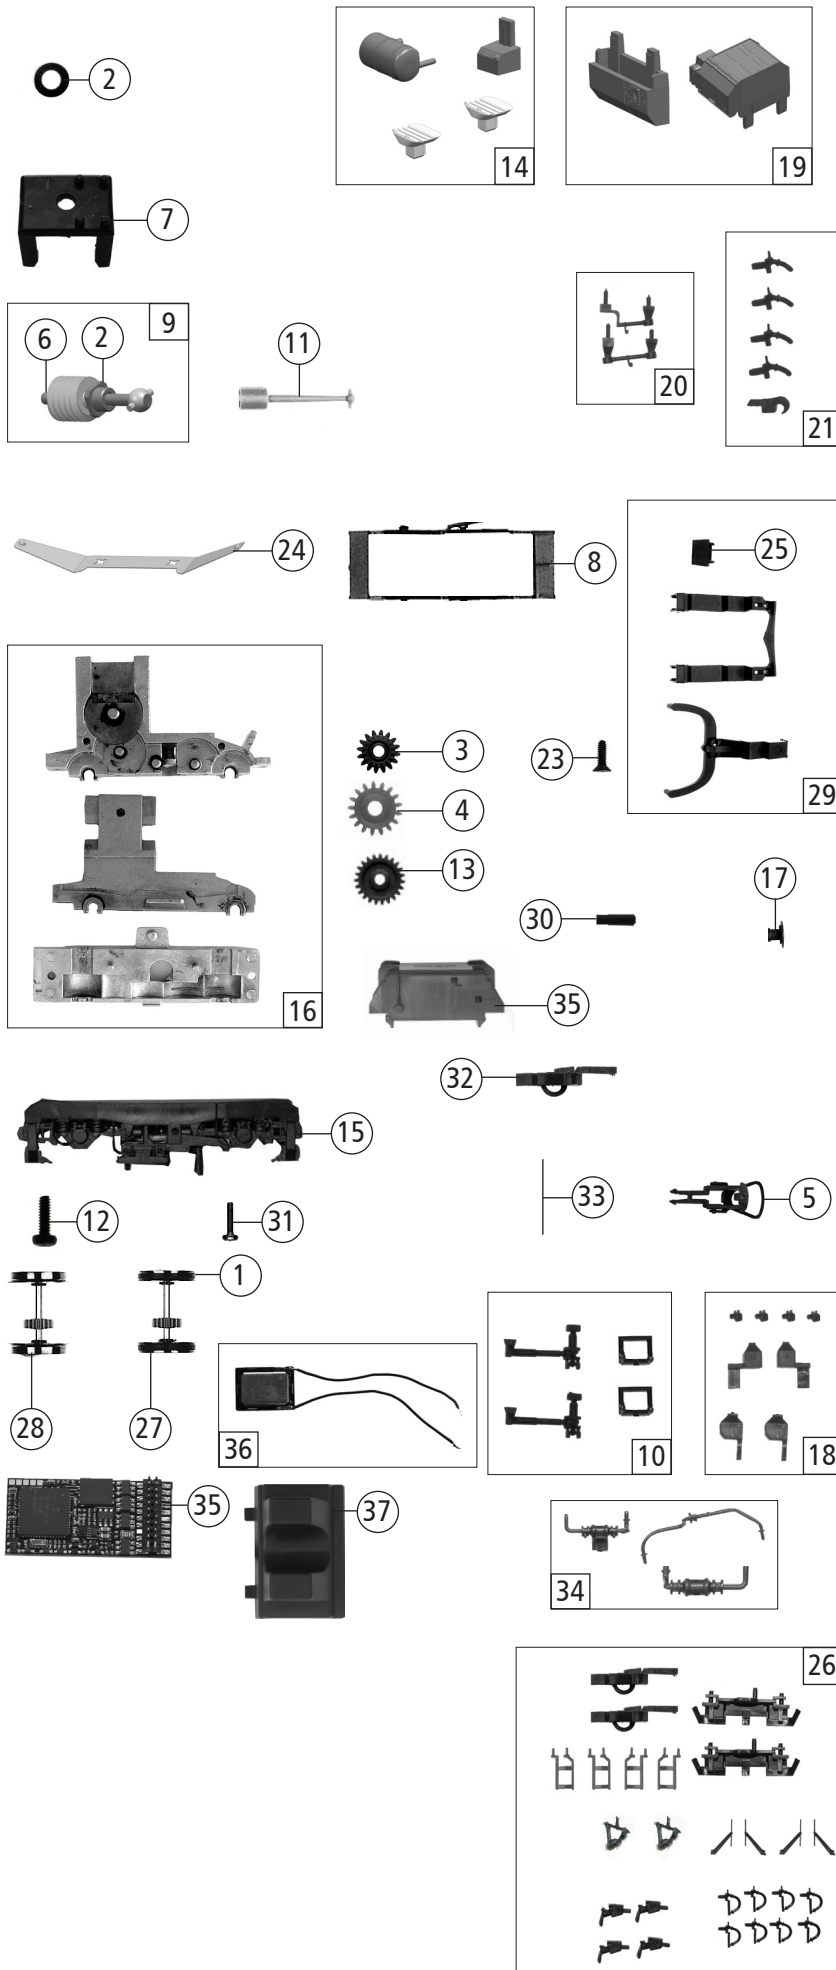

73340		MERCITALIA E 483	=
73341			🔊
Pos. Nr. Pos.no.	Beschreibung Description	Art.-Nr. Art.no.	Preisgruppe Price bracket
1	Haftringsatz 10Stk 12,9-14,6mm Set with traction tyres 10pieces	85614	10
2	Beilagscheibe Washer	86108	3
3	Schneckenzahnrad Worm gear wheel	86413	5
4	Zahnrad Z=17 M=0,4 mm G Gear wheel Z=17 M=0,4 mm G	86418	5
5	Standardkupplung Standard coupling	89246	6
6	Lager für Schneckenachse Bearing for worm gear axle	89749	6
7	Schneckendeckel Worm gear cover	94707	4
8	Kontaktalterrahmen Contact support frame, complete	106765	6
9	Schneckenatz mit Kardankugel Set of worm gear incl. cardan ball	135867	13
10	TS - Blendensteckteile bedruckt Set of cover plug-in parts printed	132582	6
11	Kardanwelle Cardan shaft	108332	4
12	GF - Schraube M 1,6X5 mm Self-tapping screw M 1,6X5 mm	115269	3
13	Zahnrad Z=23 gerade M=0,4 Gear wheel Z=23 straight M=0,4	111679	3
14	TS - Trafo, ... lackiert Part set transformer painted	131658	8
15	Drehgestellblende Bogie frame	139498	10
16	Getriebesatz 3-teilig Gear set 3-parts	120055	11
17	Puffer eckig Rectangular buffer	123003	3
18	TS - Sandkasten Part set sand box	123008	8
19	Batterie- und Kompressorkasten Battery & compressor box	131657	9
20	TS - Ölleitungen lackiert Set of oil pipes, painted	123011	8
21	TS - Luftschläuche und Kupplungsimitation Part set of air pipes & coupling imitation	123015	6
22	Drossel Suppressor choke	139501	3
23	SK-Schraube M1,6x4 mm SK-Screw M1,6x4 mm	115161	3
24	Radkontakt Wheel contact	135865	4
25	Deichselendstück Shaft end	135859	3
26	Zurüstbeutel Bag with accessories	143945	11
27	Radsatz m. 2 Haftringen und Zahnrad Wheelset with 2 traction tyres w.gear wheel	140063	12
28	Radsatz m. Zahnrad o. Haftring Wheelset with gear wheel w/o traction tyres	140062	11
29	TS - Kupplung Part set coupling	123029	6
30	Pufferhülse Buffer sleeve	124668	3
31	GF-Schraube M1,6x8 mm Self-tapping screw M1,6x8mm	115037	3
32	Kurzkupplung - Vorentkupplung Short coupling - pre-uncoupling	115550	6
33	Kupplungsfeder Coupling spring	123024	3
34	TS - Kühlleitungen Part set - cooling lines	139499	7
Sound			
35	Sounddecoder Sound decoder	129000	39
36	Lautsprecher Loudspeaker	129524	14
37	Lautsprecherbox Loudspeaker box	141570	5

Ersatzteile erhalten Sie direkt unter www.roco.cc, bei Ihrem Fachhändler oder Ihrer Landesvertretung.
Spare parts can be ordered directly at www.roco.cc and from your local dealer or country representative.