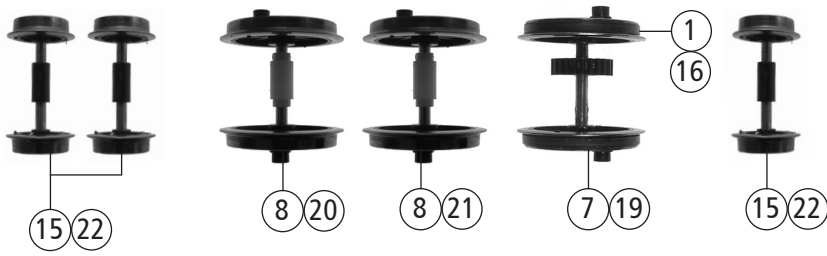

72292	SBB	Ae 3/6 II	=		
72293			=	🔊	
78293			~	🔊	
Pos. Nr. Pos. no.	Beschreibung Description			Art.-Nr. Art. no.	Preisgruppe Price bracket
1	Hafringsatz 10Stk. 16,5-19mm Set with traction tires 10 pices 16,5-19mm			40072	---
2	Standardkupplung Standard coupling			89246	6
3	Attrappenrahmen klein Push in part set smal			107808	4
4	Zubehörrahmensatz Set of accessory frames			108322	7
5	Zurüstbeutel Bag with accessories			124236	13
6	Tafelsatz lackiert Board set coated			142937	12
7	Treibradsatz m. Zahnrad m. Hafring Wheelset w. gear w. traction tyre			127652	12
8	Treibradsatz o. Zahnrad o. Hafring Wheelset without gear without traction tyre			127653	12
9	Blindwellenabdeckung Jackshaft cover			121701	6
10	Blindwelle Jackshaft			142932	6
11	Kuppelstange lackiert u. bedruckt Connecting rod coated a. printed			127663	10
12	Blindwellenbolzen Jackshaft bolt			124251	4
13	Bolzen aussen Bolt outside			124252	4
14	Bolzen mitte Bolt central			124253	4
15	Laufbandsatz Wheelset			127656	9
AC - Wechselstrom					
16	Hafringsatz 10Stk. 17,5-20mm Set with traction tires 10 pices 17,5-20mm			40077	---
17	Schleifer 46mm Center pick-up 46mm			86031	14
18	Schraube M1,5x5 Screw M1,5x5			108137	3
19	Treibradsatz m. Zahnrad m. Hafring Wheelset w. gear w. traction tyre			142940	13
20	Treibradsatz o. Zahnrad o. Hafring Wheelset without gear without traction tyre			142941	12
21	Treibradsatz o. Zahnrad o. Hafring Wheelset without gear without traction tyre			142939	13
22	Laufbandsatz AC Wheelset AC			142943	10
23	Schleiferplatte Wiper plate			122746	3

Ersatzteile erhalten Sie bei Ihrem Fachhändler, oder Ihrer Landesvertretung:
You can order your Replacement Parts at your local dealer, your country representative.