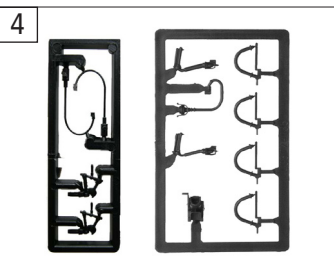

72292	SBB	Ae 3/6 II	=		
72293			=	🔊	
78293			~	🔊	
Pos. Nr. Pos. no.	Beschreibung Description			Art.-Nr. Art. no.	Preisgruppe Price bracket
1	Hafringsatz 10Stk. 16,5-19mm Set with traction tires 10 pices 16,5-19mm			40072	---
2	Standardkupplung Standard coupling			89246	6
3	Attrappenrahmen klein Push in part set smal			107808	4
4	Zubehörrahmensatz Set of accessory frames			108322	7
5	Zurüstbeutel Bag with accessories			124236	13
6	Tafelsatz lackiert Board set coated			142937	12
7	Treibradsatz m. Zahnrad m. Hafring Wheelset w. gear w. traction tyre			127652	12
8	Treibradsatz o. Zahnrad o. Hafring Wheelset without gear without traction tyre			127653	12
9	Blindwellenabdeckung Jackshaft cover			121701	6
10	Blindwelle Jackshaft			142932	6
11	Kuppelstange lackiert u. bedruckt Connecting rod coated a. printed			127663	10
12	Blindwellenbolzen Jackshaft bolt			124251	4
13	Bolzen aussen Bolt outside			124252	4
14	Bolzen mitte Bolt central			124253	4
15	Laufbandsatz Wheelset			127656	9
AC - Wechselstrom					
16	Hafringsatz 10Stk. 17,5-20mm Set with traction tires 10 pices 17,5-20mm			40077	---
17	Schleifer 46mm Center pick-up 46mm			86031	14
18	Schraube M1,5x5 Screw M1,5x5			108137	3
19	Treibradsatz m. Zahnrad m. Hafring Wheelset w. gear w. traction tyre			142940	13
20	Treibradsatz o. Zahnrad o. Hafring Wheelset without gear without traction tyre			142941	12
21	Treibradsatz o. Zahnrad o. Hafring Wheelset without gear without traction tyre			142939	13
22	Laufbandsatz AC Wheelset AC			142943	10
23	Schleiferplatte Wiper plate			122746	3

Ersatzteile erhalten Sie bei Ihrem Fachhändler, oder Ihrer Landesvertretung:
You can order your Replacement Parts at your local dealer, your country representative.