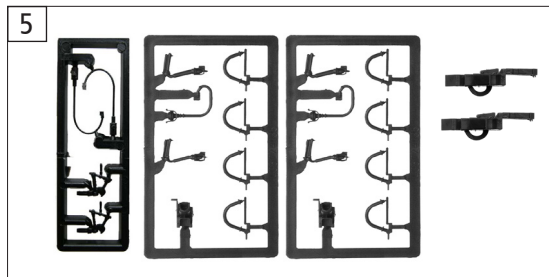

72292	SBB	Ae 3/6 II	=		
72293			=	🔊	
78293			~	🔊	
Pos. Nr. Pos. no.	Beschreibung Description			Art.-Nr. Art. no.	Preisgruppe Price bracket
1	Hafringsatz 10Stk. 16,5-19mm Set with traction tires 10 pices 16,5-19mm			40072	---
2	Standardkupplung Standard coupling			89246	6
3	Attrappenrahmen klein Push in part set smal			107808	4
4	Zubehörrahmensatz Set of accessory frames			108322	7
5	Zurüstbeutel Bag with accessories			124236	13
6	Tafelsatz lackiert Board set coated			142937	12
7	Treibradsatz m. Zahnrad m. Hafring Wheelset w. gear w. traction tyre			127652	12
8	Treibradsatz o. Zahnrad o. Hafring Wheelset without gear without traction tyre			127653	12
9	Blindwellenabdeckung Jackshaft cover			121701	6
10	Blindwelle Jackshaft			142932	6
11	Kuppelstange lackiert u. bedruckt Connecting rod coated a. printed			127663	10
12	Blindwellenbolzen Jackshaft bolt			124251	4
13	Bolzen aussen Bolt outside			124252	4
14	Bolzen mitte Bolt central			124253	4
15	Laufbandsatz Wheelset			127656	9
AC - Wechselstrom					
16	Hafringsatz 10Stk. 17,5-20mm Set with traction tires 10 pices 17,5-20mm			40077	---
17	Schleifer 46mm Center pick-up 46mm			86031	14
18	Schraube M1,5x5 Screw M1,5x5			108137	3
19	Treibradsatz m. Zahnrad m. Hafring Wheelset w. gear w. traction tyre			142940	13
20	Treibradsatz o. Zahnrad o. Hafring Wheelset without gear without traction tyre			142941	12
21	Treibradsatz o. Zahnrad o. Hafring Wheelset without gear without traction tyre			142939	13
22	Laufbandsatz AC Wheelset AC			142943	10
23	Schleiferplatte Wiper plate			122746	3

Ersatzteile erhalten Sie bei Ihrem Fachhändler, oder Ihrer Landesvertretung:
You can order your Replacement Parts at your local dealer, your country representative.