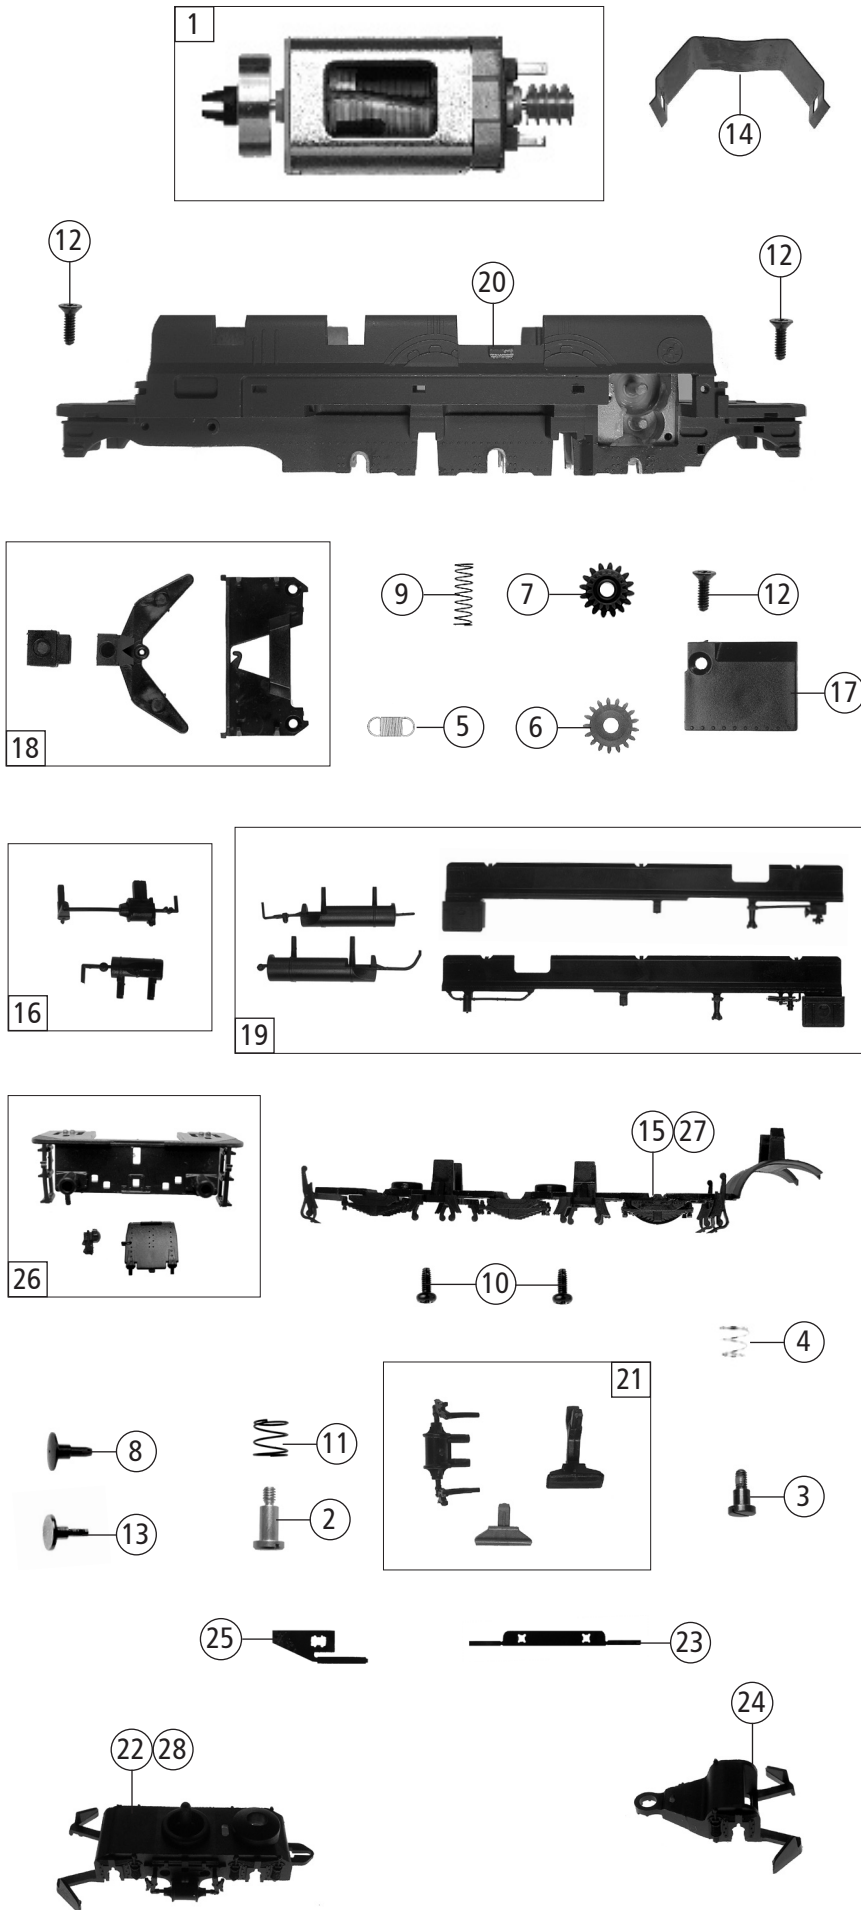

Pos. Nr. Pos.no.	Beschreibung Description	Art.-Nr. Art.no.	Preisgruppe Price bracket
72292	SBB Ae 3/6 II =		
72293	=		
78293	~		
1	Motor komplet Motor assembly	85132	28
2	FK- Ansatzschraube Messing M2x5 FK-Screw brass M2x5	85669	4
3	FK-Ansatzschraube FK-Screw	85771	4
4	Feder Spring	86202	3
5	Zugfeder Spring	86208	3
6	Zahnrad Z=17/0.4 G Gear Z=17/0.4 G	86418	5
7	Schnecken Zahnrad doppelt Worm gear double	86419	6
8	Puffer gewölbt Buffer vaulted	127662	3
9	Druckfeder Spring	110690	4
10	GF-Schraube M2x5 GF-screw M2x5	114966	3
11	Laufstellendruckfeder Spring	115176	3
12	SK-Schraube M1,6x5 SK-Screw M1,6x5	115317	4
13	Puffer flach Buffer flat	127661	3
14	Motorspange Motor clamp	121691	5
15	Lokboden Loco bottom	121700	9
16	Bremszylindersatz (links u. rechts) Part set brake cylinder (left a. right)	121703	6
17	Getriebedeckel Gear cover	121705	8
18	TS-Deichsel Part set drawbar	121706	8
19	TS-Lokunterteil Loco lower part set	121707	9
20	Grundrahmen lackiert Main frame coated	121708	17
21	Bremsanlage u. Indusisatz Part set brake system a. indusi	121728	6
22	Vorlaufgestell Pilot frame	127655	5
23	Vorlaufkontakt Pilot kontak	121731	4
24	Nachlaufgestell Hunting frame	121732	5
25	Nachlaufkontakt Hunting contact	121733	4
26	TS-Pufferbohle Part set	142931	12
<b>AC - Wechselstrom</b>			
27	Lokboden AC Loco bottom AC	121743	9
28	Vorlaufgestell AC Pilot frame AC	142942	6