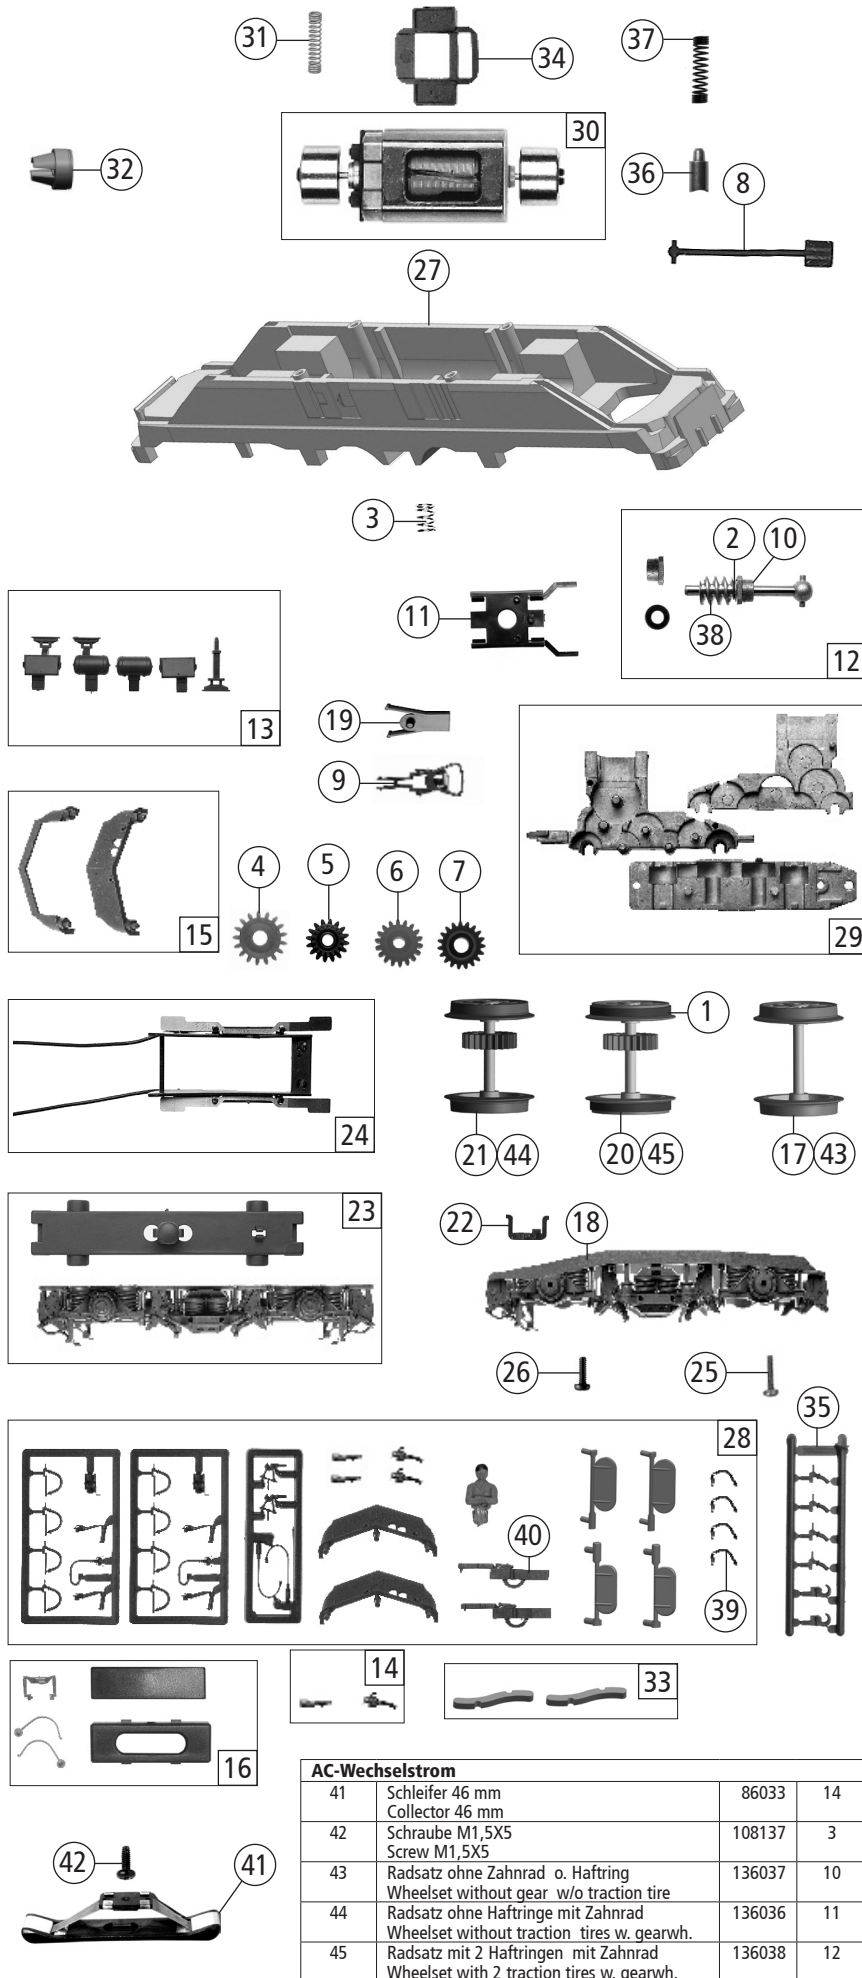

Pos. Nr. Pos.no.	Beschreibung Description	Art.-Nr. Art.no.	Preisgruppe Price bracket
71409	SBB Set mit 2 E-Loks Re 10/10	=	
71410		=	🔊
79410		~	🔊
1	Gehäuse komplett Betr. Nr. 11672 Body assembly no. 11672	146205	37
2	Pantograph Pantograph	85509	19
3	Platine komplett Printed circuit assembly	135972	29
4	Lokpeife Loko whistle	88002	6
5	Lichtabdeckung ohne Lichttrennung Light cover without light separation	146193	4
6	E-Lokführer E-Locho driver	110407	6
7	Dachleitung Li/Re Roof wire L/R	146216	10
8	Isolatorsatz Insulating set	106109	6
9	TS - Spiegel Part set mirror	146209	7
10	Lüftergitter geprägt Ventilator grid marked	135983	6
11	TS - Flachleitungen Part set - flat cables	135988	10
12	Isolator Insulator	109214	3
13	Brückenstecker PluX16 Connector	129630	10
14	Scheibenwischer Li/RE Windscreen wiper LE/RI	146212	10
15	TS - Dachdeckel Parts set - roof cover	146207	12
16	Führerstand Driver cab	146208	5
17	Griffstange Handrail	110403	5
18	Griffstange Handrail	146213	5
19	TS - Dachgriff lackiert Part set - Roof rail coated	146211	12
20	Fahrplanhalter, Handbremshebel Timetable holder, hand brake lever	131532	6
21	Isolator Insulator	108105	3
22	Puffer links Buffer left	110970	3
23	Puffer rechts Buffer right	110971	3
24	Schweizer Wappen Swiss coat of arms	134058	6
25	Antenne dick Antenna thick	136629	3
26	Hebezylinder Pantograph drive	134126	3
27	Isolator - 7 Stück Insulator - 7 pcs.	108196	8
28	Schraube M1,6X6 Screw M1,6X6	113069	3
29	Puffergriff lackiert Buffer step coated	146214	5
30	TS - Laufstege geb. Part set catwalks	135990	10
31	Umlaufblech lackiert End walk plate coated	146215	5
32	TS-Seitenfenster, Spitzenlicht Part set side window, peak light	135981	7
33	TS - Fenster Part set window	146206	10
34	GF-Schraube M2x5 mm GF - Screw M2x5 mm	114966	3
35	Lichtnagel Light pin	136184	3
36	Hauptschalterplatte Main switch plate	135986	4
37	Frontgriffstange Front handrail	146210	4
Sound			
38	Lautsprecher Loud speaker	129524	13
39	Platine kpl. m. LED-Platine Sound Printed circuit assembly w. LED	135993	30
40	Sound-Steckdecoder - 22 Plux Sound decoder - 22 Plux	129000	39
41	Lautsprecherbox Loud speaker box	134067	5