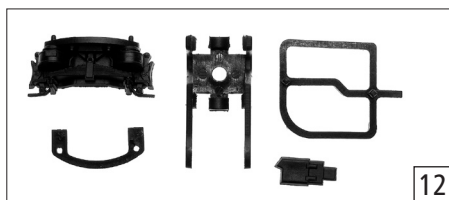

51295		DB	BR V80	=		
Pos. Nr. Pos.no.	Beschreibung Description	Art.-Nr. Art.no.	Preisgruppe Price bracket			
1	Hafrings.10Stk.10,3-12,8mm Set with traction tyre 10Stk.10,3-12,8mm	40069	---			
2	Zugfeder Draw spring	86208	3			
3	Zahnrad Z=19/12 M=0,4 mm Gear wheel Z=19/12 M=0,4 mm	86424	4			
4	Zahnrad Z=12/M=0,4 mm Gear wheel Z=12/M=0,4 mm	86471	3			
5	Schnecken Zahnrad Z=15/14 Worm gear wheel Z=15/14	86490	5			
6	Standardkupplung Standard coupling	89246	6			
7	Lager für Schneckenachse Bearing for worm gear axle	89749	6			
8	TS-Bremsschläuche und Zughaken Part set of brake tubes & coupling hooks	139832	7			
9	Zahnrad Z=16 Gear wheel Z=16	117617	3			
10	Kinematik Kinematics	114528	3			
11	TS-Auftritt,Deichsel Part set treadle,drawbar	114529	9			
12	TS-Schneckendeckel,Drehgestellblende Part set worm gear cover,bogie frame	113090	9			
13	Schneckensatz m.Kardankugel Set of worm gear incl.cardan ball	113093	13			
14	Radsatz ohne Hafring mit Zahnrad Wheelset w/o traction tyre w.gear wheel	113096	11			
15	Getriebesatz 2-teilig Gear set 2-parts	113097	11			
16	Getriebeboden Gear bottom	113098	6			
17	Radsatz mit Hafringen m.Zahnrad Wheelset w.traction tyres w.gear wheel	113099	12			
18	Radkontakt Wheel contact	113104	5			
19	SK-Schraube M1,6X7 mm SK-Screw M1,6x7 mm	116493	3			
20	Zurüstbeutel Bag with accessories	114531	13			
21	Anlaufscheibe 4x2,1x0,1 Washer 4x2,1x0,1	113942	3