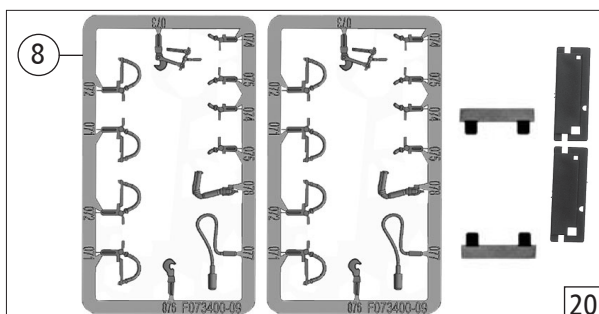

51295		DB	BR V80	=		
Pos. Nr. Pos.no.	Beschreibung Description	Art.-Nr. Art.no.	Preisgruppe Price bracket			
1	Hafrings.10Stk.10,3-12,8mm Set with traction tyre 10Stk.10,3-12,8mm	40069	---			
2	Zugfeder Draw spring	86208	3			
3	Zahnrad Z=19/12 M=0,4 mm Gear wheel Z=19/12 M=0,4 mm	86424	4			
4	Zahnrad Z=12/M=0,4 mm Gear wheel Z=12/M=0,4 mm	86471	3			
5	Schnecken Zahnrad Z=15/14 Worm gear wheel Z=15/14	86490	5			
6	Standardkupplung Standard coupling	89246	6			
7	Lager für Schneckenachse Bearing for worm gear axle	89749	6			
8	TS-Bremsschläuche und Zughaken Part set of brake tubes & coupling hooks	139832	7			
9	Zahnrad Z=16 Gear wheel Z=16	117617	3			
10	Kinematik Kinematics	114528	3			
11	TS-Auftritt,Deichsel Part set treadle,drawbar	114529	9			
12	TS-Schneckendeckel,Drehgestellblende Part set worm gear cover,bogie frame	113090	9			
13	Schneckensatz m.Kardankugel Set of worm gear incl.cardan ball	113093	13			
14	Radsatz ohne Hafring mit Zahnrad Wheelset w/o traction tyre w.gear wheel	113096	11			
15	Getriebesatz 2-teilig Gear set 2-parts	113097	11			
16	Getriebeboden Gear bottom	113098	6			
17	Radsatz mit Hafringen m.Zahnrad Wheelset w.traction tyres w.gear wheel	113099	12			
18	Radkontakt Wheel contact	113104	5			
19	SK-Schraube M1,6X7 mm SK-Screw M1,6x7 mm	116493	3			
20	Zurüstbeutel Bag with accessories	114531	13			
21	Anlaufscheibe 4x2,1x0,1 Washer 4x2,1x0,1	113942	3