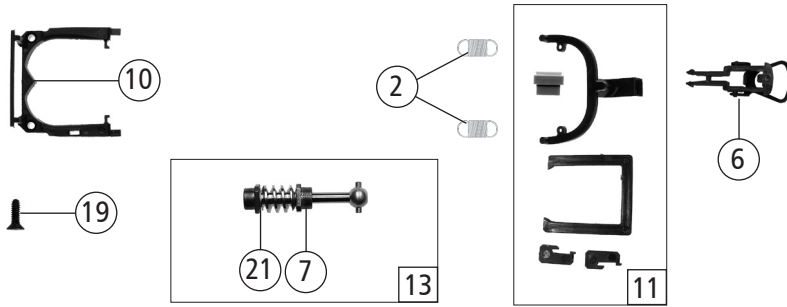

Änderungen in Konstruktion und Ausführung vorbehalten
We reserve the right to change the construction and specification

51295		DB	BR V80	=		
Pos. Nr. Pos.no.	Beschreibung Description	Art.-Nr. Art.no.	Preisgruppe Price bracket			
1	Hafrings.10Stk.10,3-12,8mm Set with traction tyre 10Stk.10,3-12,8mm	40069	---			
2	Zugfeder Draw spring	86208	3			
3	Zahnrad Z=19/12 M=0,4 mm Gear wheel Z=19/12 M=0,4 mm	86424	4			
4	Zahnrad Z=12/M=0,4 mm Gear wheel Z=12/M=0,4 mm	86471	3			
5	Schnecken Zahnrad Z=15/14 Worm gear wheel Z=15/14	86490	5			
6	Standardkupplung Standard coupling	89246	6			
7	Lager für Schneckenachse Bearing for worm gear axle	89749	6			
8	TS-Bremsschläuche und Zughaken Part set of brake tubes & coupling hooks	139832	7			
9	Zahnrad Z=16 Gear wheel Z=16	117617	3			
10	Kinematik Kinematics	114528	3			
11	TS-Auftritt,Deichsel Part set treadle,drawbar	114529	9			
12	TS-Schneckendeckel,Drehgestellblende Part set worm gear cover,bogie frame	113090	9			
13	Schneckensatz m.Kardankugel Set of worm gear incl.cardan ball	113093	13			
14	Radsatz ohne Hafring mit Zahnrad Wheelset w/o traction tyre w.gear wheel	113096	11			
15	Getriebesatz 2-teilig Gear set 2-parts	113097	11			
16	Getriebeboden Gear bottom	113098	6			
17	Radsatz mit Hafringen m.Zahnrad Wheelset w.traction tyres w.gear wheel	113099	12			
18	Radkontakt Wheel contact	113104	5			
19	SK-Schraube M1,6X7 mm SK-Screw M1,6x7 mm	116493	3			
20	Zurüstbeutel Bag with accessories	114531	13			
21	Anlaufscheibe 4x2,1x0,1 Washer 4x2,1x0,1	113942	3			