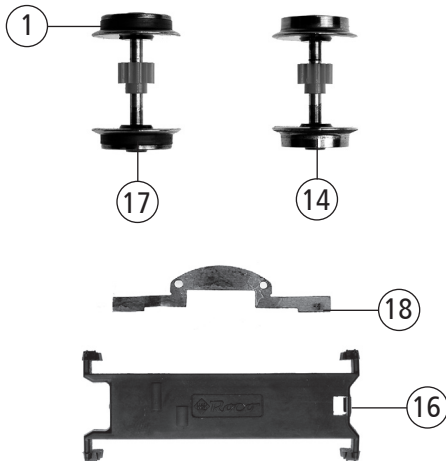

Änderungen in Konstruktion und Ausführung vorbehalten
We reserve the right to change the construction and specification

51295		DB	BR V80	=		
Pos. Nr. Pos.no.	Beschreibung Description	Art.-Nr. Art.no.	Preisgruppe Price bracket			
1	Hafrings.10Stk.10,3-12,8mm Set with traction tyre 10Stk.10,3-12,8mm	40069	---			
2	Zugfeder Draw spring	86208	3			
3	Zahnrad Z=19/12 M=0,4 mm Gear wheel Z=19/12 M=0,4 mm	86424	4			
4	Zahnrad Z=12/M=0,4 mm Gear wheel Z=12/M=0,4 mm	86471	3			
5	Schnecken Zahnrad Z=15/14 Worm gear wheel Z=15/14	86490	5			
6	Standardkupplung Standard coupling	89246	6			
7	Lager für Schneckenachse Bearing for worm gear axle	89749	6			
8	TS-Bremsschläuche und Zughaken Part set of brake tubes & coupling hooks	139832	7			
9	Zahnrad Z=16 Gear wheel Z=16	117617	3			
10	Kinematik Kinematics	114528	3			
11	TS-Auftritt,Deichsel Part set treadle,drawbar	114529	9			
12	TS-Schneckendeckel,Drehgestellblende Part set worm gear cover,bogie frame	113090	9			
13	Schneckensatz m.Kardankugel Set of worm gear incl.cardan ball	113093	13			
14	Radsatz ohne Hafring mit Zahnrad Wheelset w/o traction tyre w.gear wheel	113096	11			
15	Getriebesatz 2-teilig Gear set 2-parts	113097	11			
16	Getriebeboden Gear bottom	113098	6			
17	Radsatz mit Hafringen m.Zahnrad Wheelset w.traction tyres w.gear wheel	113099	12			
18	Radkontakt Wheel contact	113104	5			
19	SK-Schraube M1,6X7 mm SK-Screw M1,6x7 mm	116493	3			
20	Zurüstbeutel Bag with accessories	114531	13			
21	Anlaufscheibe 4x2,1x0,1 Washer 4x2,1x0,1	113942	3			