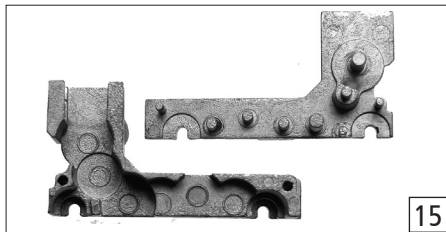

51295		DB	BR V80	=		
Pos. Nr. Pos.no.	Beschreibung Description	Art.-Nr. Art.no.	Preisgruppe Price bracket			
1	Hafrings.10Stk.10,3-12,8mm Set with traction tyre 10Stk.10,3-12,8mm	40069	---			
2	Zugfeder Draw spring	86208	3			
3	Zahnrad Z=19/12 M=0,4 mm Gear wheel Z=19/12 M=0,4 mm	86424	4			
4	Zahnrad Z=12/M=0,4 mm Gear wheel Z=12/M=0,4 mm	86471	3			
5	Schnecken Zahnrad Z=15/14 Worm gear wheel Z=15/14	86490	5			
6	Standardkupplung Standard coupling	89246	6			
7	Lager für Schneckenachse Bearing for worm gear axle	89749	6			
8	TS-Bremsschläuche und Zughaken Part set of brake tubes & coupling hooks	139832	7			
9	Zahnrad Z=16 Gear wheel Z=16	117617	3			
10	Kinematik Kinematics	114528	3			
11	TS-Auftritt,Deichsel Part set treadle,drawbar	114529	9			
12	TS-Schneckendeckel,Drehgestellblende Part set worm gear cover,bogie frame	113090	9			
13	Schneckensatz m.Kardankugel Set of worm gear incl.cardan ball	113093	13			
14	Radsatz ohne Hafring mit Zahnrad Wheelset w/o traction tyre w.gear wheel	113096	11			
15	Getriebesatz 2-teilig Gear set 2-parts	113097	11			
16	Getriebeboden Gear bottom	113098	6			
17	Radsatz mit Hafringen m.Zahnrad Wheelset w.traction tyres w.gear wheel	113099	12			
18	Radkontakt Wheel contact	113104	5			
19	SK-Schraube M1,6X7 mm SK-Screw M1,6x7 mm	116493	3			
20	Zurüstbeutel Bag with accessories	114531	13			
21	Anlaufscheibe 4x2,1x0,1 Washer 4x2,1x0,1	113942	3