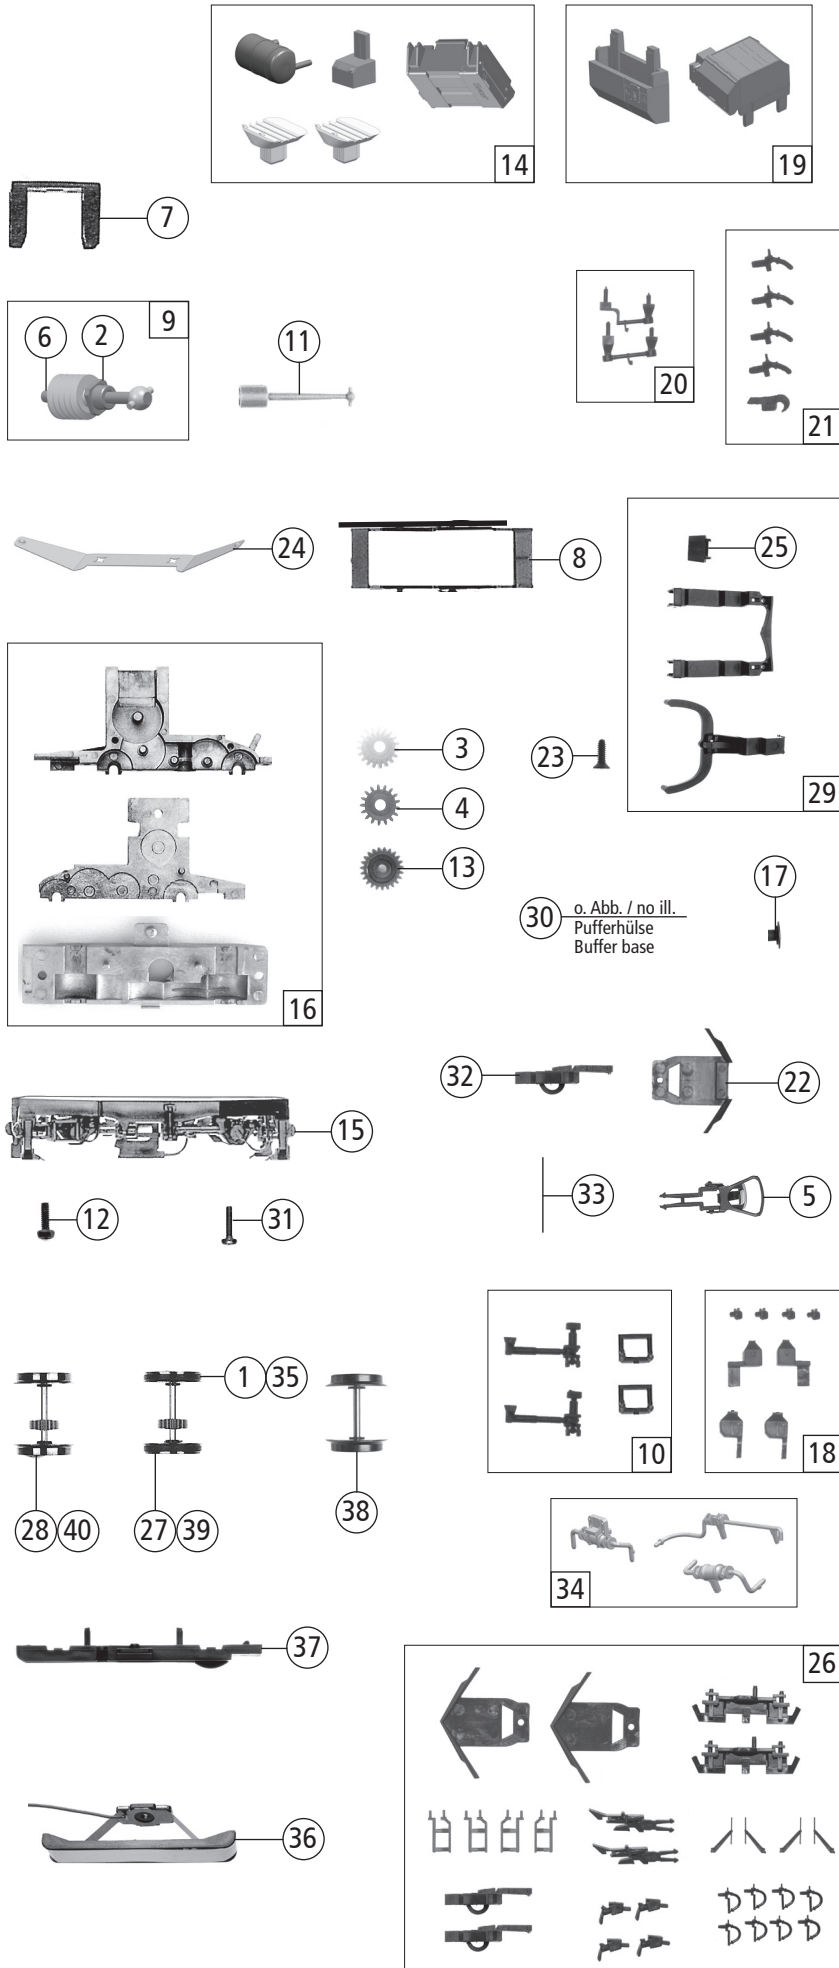

Pos. Nr. Pos.no.	Beschreibung Description	Art.-Nr. Art.no.	Preisgruppe Price bracket
73650	DB-AG BR 186		
79650		~	
1	Motor komplett Motor assembly	85111	28
2	Stromabnehmer Pantograph	85383	19
3	FK - Schraube FK - Screw	85704	4
4	Zugfeder Spring	86202	3
5	Kardanschale Cardan bearing	87129	4
6	Motorabstandplatte Spacer	135856	3
7	Brückenstecker Bridge connector	125666	9
8	Anschlag Bedstop	123876	3
9	GF - Schraube M1,6x5 GF - Screw M1,6x5	115269	3
10	Platine komplett Printed circuit assembly	136040	28
11	Stirnfenster Front window	131668	10
12	TS - Isolatoren Part set - insulator	131661	10
13	TS - Dachleitungen Part set roof wires	131665	9
14	Dachdeckel Roof cover	131660	6
15	Gehäuse komplett Betr. Nr. 186 336-4 Body assembly loco no. 186 336-4	131659	34
16	TS - Fenster-Lichtleiter Part set window-lights transmission bar	131667	12
17	TS - Frontgriffe Part set front handrails	133880	6
18	Griffstange Handrail	131671	6
19	TS - Scheibenwischer Part set wipers	123016	6
20	Haltegriff seitlich Handrail on the side	123017	5
21	Schraube Screw	114996	3
22	TS - Leitungen Part set - wires	131662	12
23	Grundrahmen Frame	138171	19
24	TS - Lichtabdeckung Part set light cover	138256	6
25	Kabelhalter Cable holder	123030	4
26	Kontaktfeder Contact spring	116876	3
27	Pufferbohle Buffer beam	135873	5
28	Führerstand Drivers cab	131669	5
29	Decoderhalter Decoder holder	138257	4
30	TS - Sandkastenleitung Part set - sand box wire	135877	6
31	Dose Box	135858	3
32	TS - Isolatoren Part set - insulator	131663	9
33	Stromabnehmer Schunk NL Pantograph	85551	19
34	Stromabnehmer DSA 200-350 Pantograph DSA 200-350	85555	19
35	Pantograph DSA 150 Pantograph DSA 150	85381	19
36	Isolator schräg Insulator	112869	3
37	UIC Dose UIC socket	129178	4
38	Videokamera li.+re. Video camera le.+ri.	131225	5
39	Hauptschaltergrundplatte Main switch base plate	131664	5
40	Gitter klein+groß NS gebogen, ohne Abb. Grid small+big NS curved, no ill.	131666	12
41	Türfenster Door window	131672	5
42	TS - Antenne kurz Part set - antenna short	131673	5
43	Verbindungsleiter II. Connecting conductor	138210	3
44	Hupe groß + klein Horn big + small	138262	6
45	Griff kurz senkrecht Handle short vertical	131670	4
<b>AC - Wechselstrom</b>			
46	Decoder 8-pol. Decoder 8-pol.	10884	---