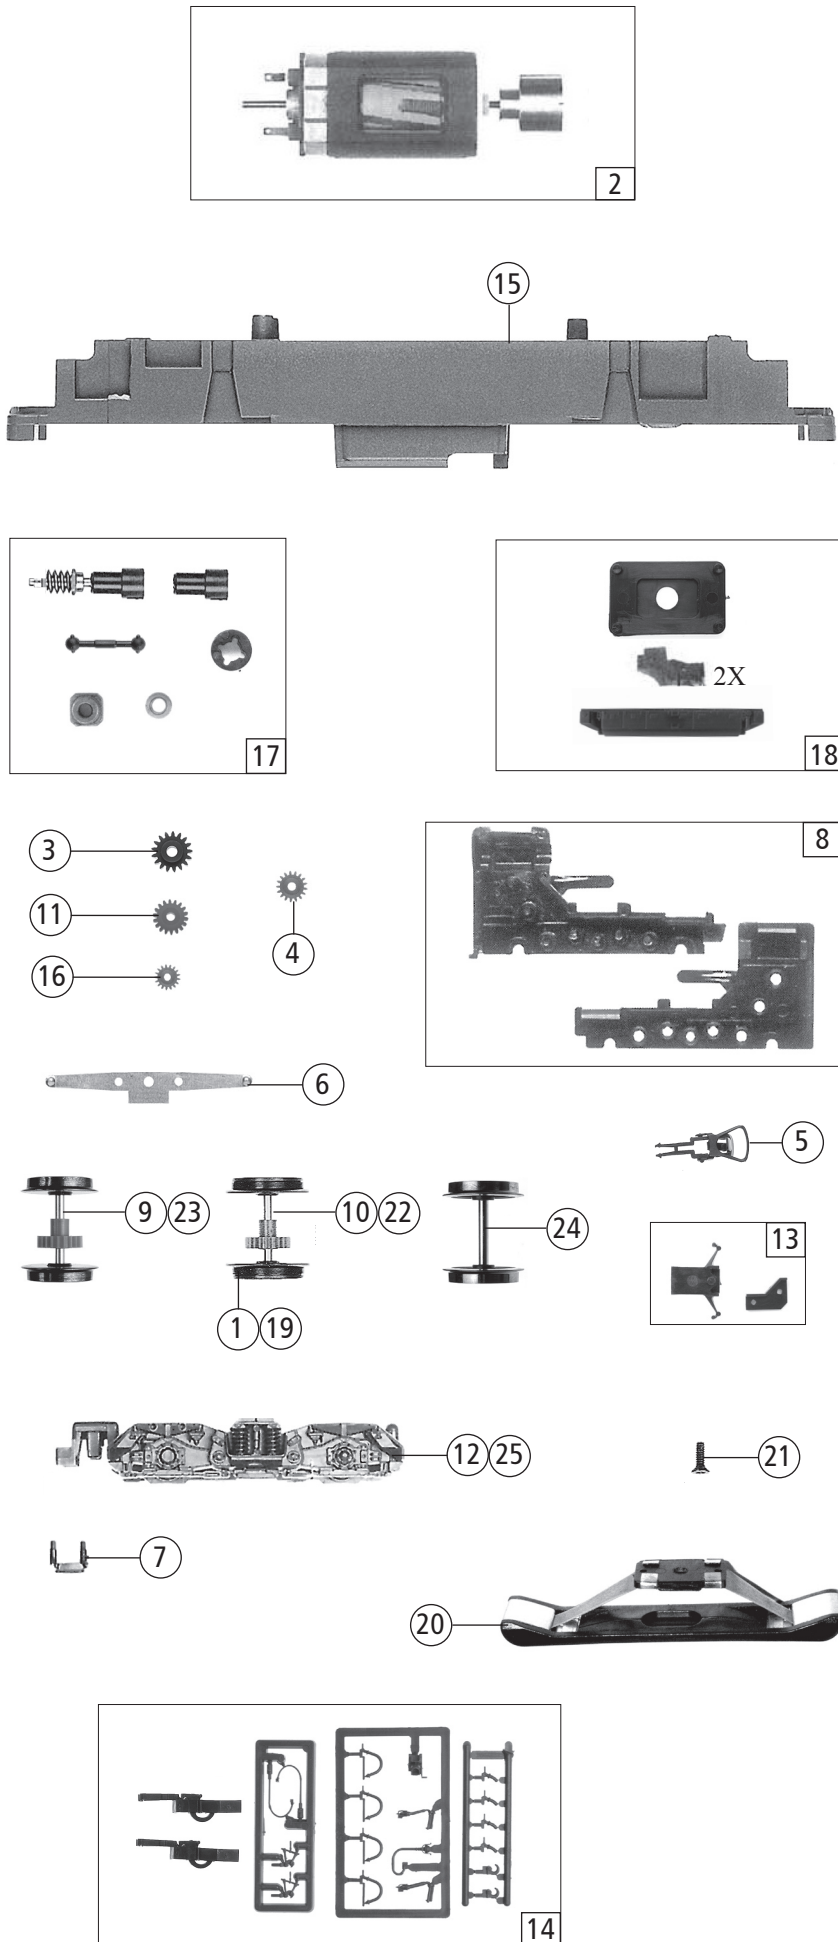

Pos. Nr. Pos. no.	Beschreibung Description	Art.-Nr. Art. no.	Preisgruppe Price bracket
62777	(B) Reek 62	||	
68777	~		
1	Haftringesatz 10Stk. Traction tyre set 10 pieces	40069	---
2	Motor Motor	85120	57
3	Zahnrad Gear	86490	4
4	Zahnrad z=17 Gear T=17	86520	2
5	Standardkupplung Coupling standard	89246	5
6	Radkontakt Wheel contact	89804	2
7	Treppe Step	94373	2
8	Getriebeatz Gear part	112461	20
9	Radsatz Wheelset	112462	18
10	Radsatz mit 2 Haftringen Wheelset with 2 traction tires	112463	20
11	Zahnrad z=18; m 0,4 Gear T=18; m 0,4	112464	2
12	Blende Bogie	116801	3
13	Kupplungsaufnahme u. Lichttrenner Part set	116802	3
14	Zurüstbeutel Bag with accessories	116805	24
15	Zinkal Unterteil Main frame	116806	13
16	Zahnrad z=16 Gear T=16	117617	2
17	Teilesatz Antrieb Part set drive	120196	19
18	Teilesatz Unterboden Part set underbody	120198	11
AC - Wechselstrom			
19	Haftringesatz 10Stk. Traction tyre set 10 pieces	40074	---
20	Schleifer Collector	86030	---
21	Schraube 1,5x5 Screw 1,5x5	108137	2
22	Radsatz mit Haftringen Wheelset with traction tires	112322	20
23	Radsatz Wheelset	112323	18
24	Radsatz ohne Zahnrad Wheelset without gear	112685	16
25	DG-Blende DG-Bogie	117093	20

Ersatzteile erhalten Sie bei Ihrem Fachhändler, oder Ihrer Landesvertretung.
You can order your Replacement Parts at your local dealer, your country representative.