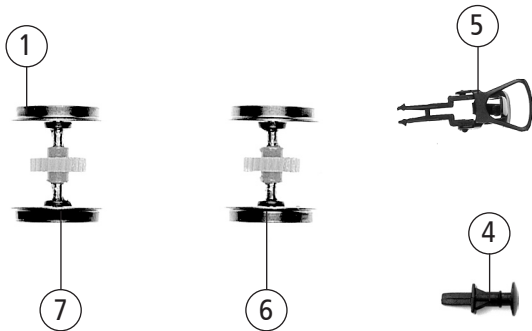

Symbolische Darstellung
Symbolic Illustration

10 o. Abb. / no ill.
Zurüstbeutel
Bag with accessories