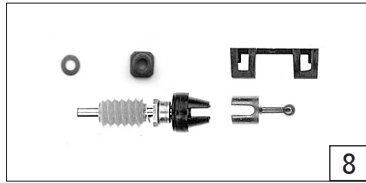

Symbolische Darstellung
Symbolic Illustration

10 o. Abb. / no ill.
Zurüstbeutel
Bag with accessories