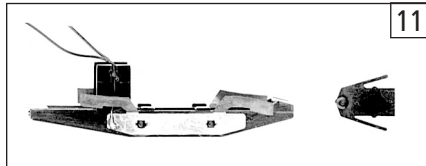

Symbolische Darstellung
Symbolic Illustration

10 o. Abb. / no ill.
Zurüstbeutel
Bag with accessories