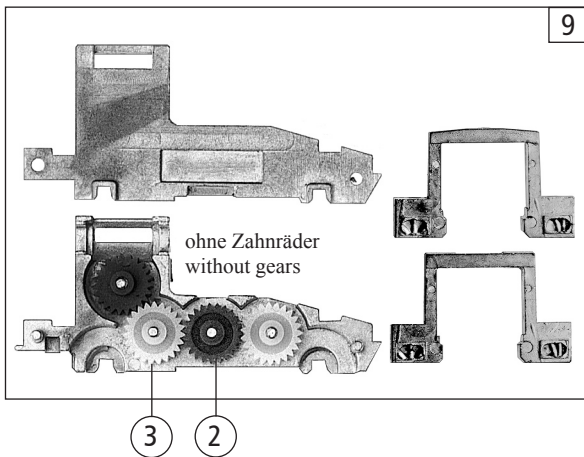

Symbolische Darstellung
Symbolic Illustration

10 o. Abb. / no ill.
Zurüstbeutel
Bag with accessories