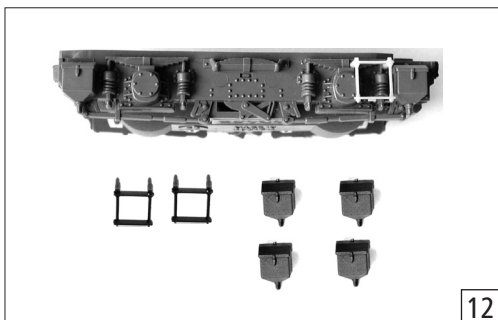

Symbolische Darstellung
Symbolic Illustration

Pos. Nr. Pos.no.	Beschreibung Description	Art.-Nr. Art.no.	Preisgruppe Price bracket
1	Motor Motor	85041	55
2	Stromabnehmer Pantograph	85422	39
3	Schraube M 2X4 Screw M 2X4	85670	2
4	Oberleitungsverbinder Overhead current supply connector	110303	6
5	Brückenstecker Connector	100644	7
6	Fenster - Lichtleitersatz Part set window a. lighting	100064	24
7	Griffstange Handrail	106943	3
8	Motorplatine kpl. Printed circuit ass.	110294	43
9	Drahtlampe T1 16V/30mA Light bulb T1 16V/30mA	109321	10
10	Drahtlampe 16V Vtb Light bulb 16V Vtb	111590	10
11	Schraube M2x6 Screw M2x6	114828	2
12	Schraube M2x10 Screw M2x10	114854	2
13	Schraube M 2 x 14 Screw M 2 x 14	117245	2
14	Grundrahmen Main frame	120989	30
15	Gehäuse typ 101 kpl. Betr Nr. 101. 012 Casing typ 101 assembly loco no 101. 012 (Abb. Symbolische darstellung) (Photo, symbolic illustration)	120990	68
16	TS - Gehäuse Parts set	120993	7
17	Isolator Insulator	120994	2

Roco

Ersatzteilliste
Replacement Parts

63647 SNCB 101		=	
Pos. Nr. Pos.no.	Beschreibung Description	Art.-Nr. Art.no.	Preisgruppe Price bracket
1	Haftringsatz DC Set with traction tires DC	40070	---
2	Zahnrad Z=23 Gear Z=23	86420	2
3	Zahnrad Z=23 L Gear Z=23 L	86423	2
4	Puffer Buffer	88550	3
5	Standartkupplung kpl. Standart coupling assembly	89246	5
6	Radsatz ohne Haftring Wheelset without traction tires	90428	16
7	Radsatz mit 2 Haftringen Wheelset with 2 traction tires	113718	20
8	TS - Antrieb Parts set driver	120008	30
9	TS - Getriebe (ohne Zahnräder) Parts set gear (without gear)	120011	19
10	Zurüstbeutel ohne Abb. Bag with accessories no ill.	120991	18
11	Kontaktrahmen kpl. + K. kammer Current contact frame + coupling chamber	120992	12
12	TS - Blende Parts set bogie	120995	20