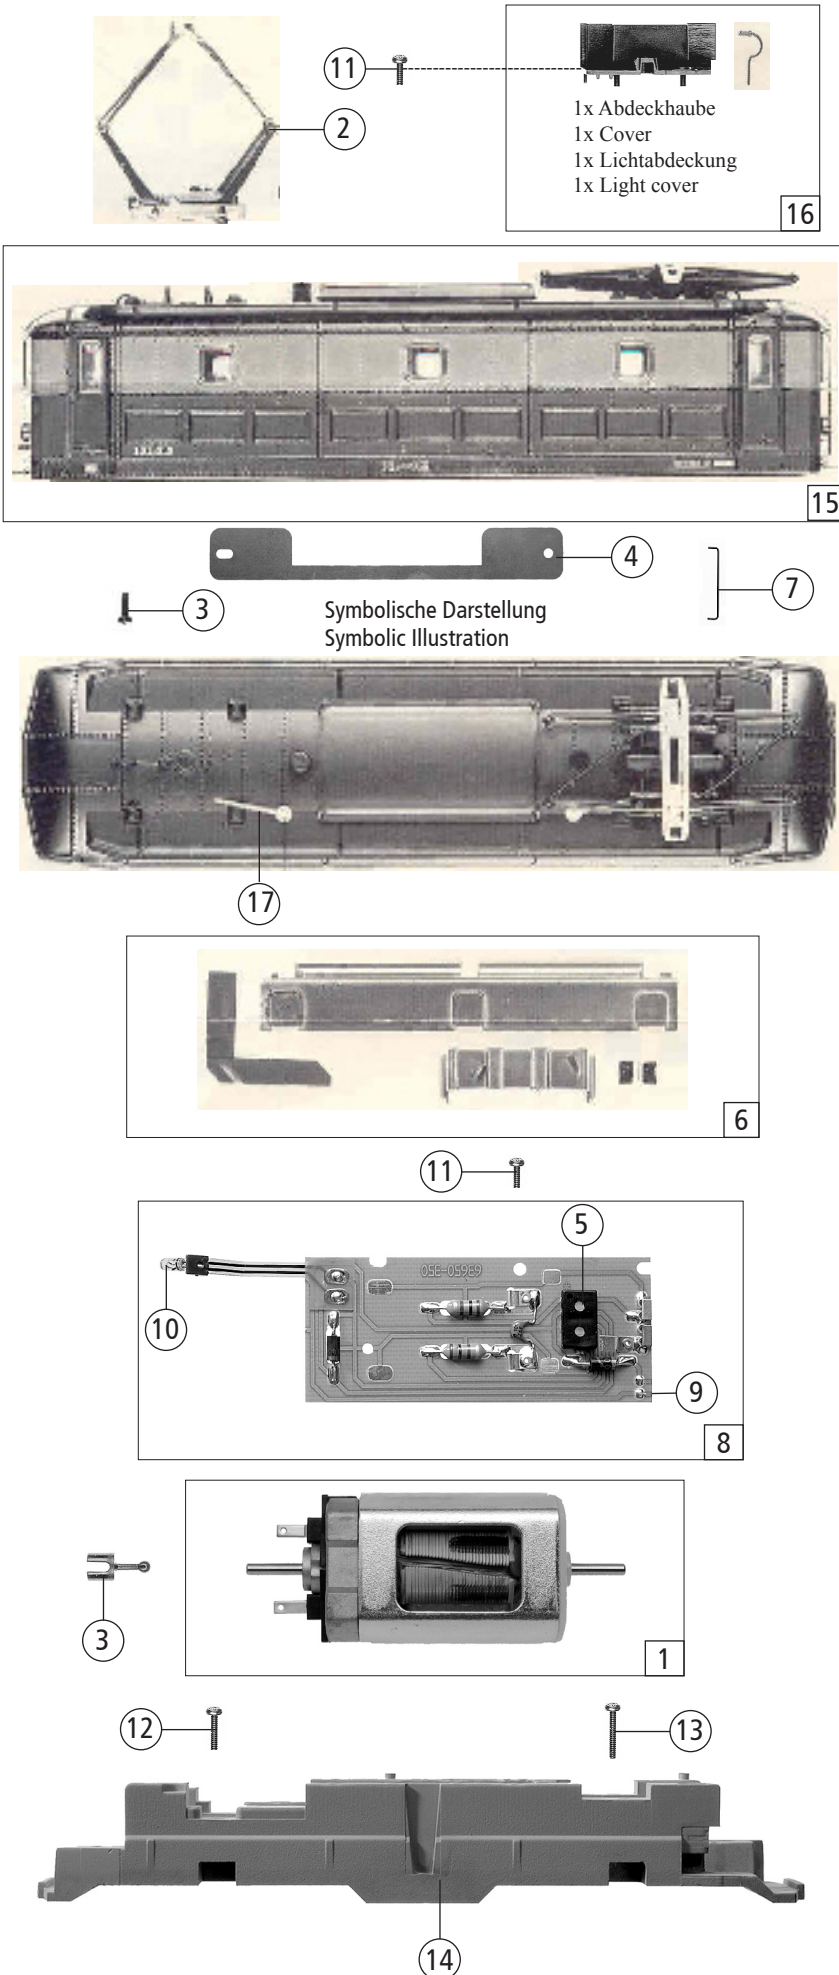

Symbolische Darstellung
Symbolic Illustration

Pos. Nr. Pos.no.	Beschreibung Description	Art.-Nr. Art.no.	Preisgruppe Price bracket
1	Motor Motor	85041	55
2	Stromabnehmer Pantograph	85422	39
3	Schraube M 2X4 Screw M 2X4	85670	2
4	Oberleitungsverbinder Overhead current supply connector	110303	6
5	Brückenstecker Connector	100644	7
6	Fenster - Lichtleitersatz Part set window a. lighting	100064	24
7	Griffstange Handrail	106943	3
8	Motorplatine kpl. Printed circuit ass.	110294	43
9	Drahtlampe T1 16V/30mA Light bulb T1 16V/30mA	109321	10
10	Drahtlampe 16V Vtb Light bulb 16V Vtb	111590	10
11	Schraube M2x6 Screw M2x6	114828	2
12	Schraube M2x10 Screw M2x10	114854	2
13	Schraube M 2 x 14 Screw M 2 x 14	117245	2
14	Grundrahmen Main frame	120989	30
15	Gehäuse typ 101 kpl. Betr Nr. 101. 012 Casing typ 101 assembly loco no 101. 012 (Abb. Symbolische darstellung) (Photo, symbolic illustration)	120990	68
16	TS - Gehäuse Parts set	120993	7
17	Isolator Insulator	120994	2

Roco

Ersatzteilliste
Replacement Parts

63647 SNCB 101		=	
Pos. Nr. Pos.no.	Beschreibung Description	Art.-Nr. Art.no.	Preisgruppe Price bracket
1	Haftringsatz DC Set with traction tires DC	40070	---
2	Zahnrad Z=23 Gear Z=23	86420	2
3	Zahnrad Z=23 L Gear Z=23 L	86423	2
4	Puffer Buffer	88550	3
5	Standartkupplung kpl. Standart coupling assembly	89246	5
6	Radsatz ohne Haftring Wheelset without traction tires	90428	16
7	Radsatz mit 2 Haftringen Wheelset with 2 traction tires	113718	20
8	TS - Antrieb Parts set driver	120008	30
9	TS - Getriebe (ohne Zahnräder) Parts set gear (without gear)	120011	19
10	Zurüstbeutel ohne Abb. Bag with accessories no ill.	120991	18
11	Kontaktrahmen kpl. + K. kammer Current contact frame + coupling chamber	120992	12
12	TS - Blende Parts set bogie	120995	20