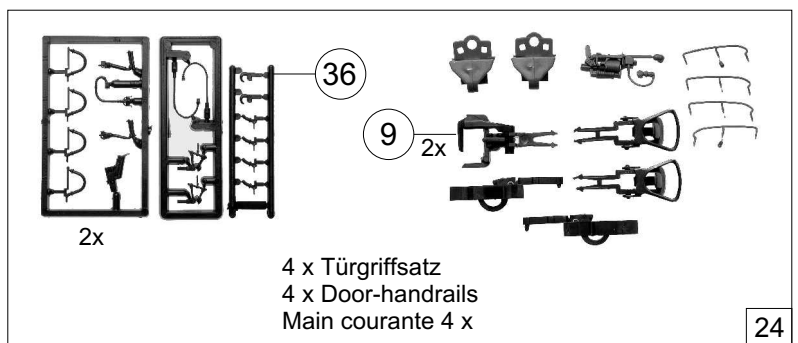

Pos. Nr. Position	Art.-Nr. Art.no. Réf.	Beschreibung Description Désignation	Preisgruppe Price bracket Catégorie de prix
1	85111	Motor	57
2	85622	Hafringesatz	19
3	85808	Schraube	2
4	86102	Beilagscheiben	2
5	86208	Zugfeder	2
6	86413	Schnecken Zahnrad	4
7	86520	Zahnrad	2
8	87838	Motorplatine kpl.	38
9	89282	Universal Kupplung	5
10	89749	Schneckenachslager	6
11	100075	Kardansatz	11
12	100644	Brückenstecker	7
13	105764	Distanzplättchen	2
14	108616	Drahtlampe 16 V	10
15	109879	Lampenhalter mit Zapfen	2
16	112501	Grundrahmen	35
17	112502	Schneckendeckel m.Stab.Feder	8
18	112558	Teilesatz	8
19	112553	Getriebeboden-Kinematiks.	7
20	112557	Deichsel-Puffersatz	7
21	112506	Lampen-Flexplatine	15
22	112507	Schneckensatz kpl.	24
23	112546	Gehäuse kpl. 63465	58
24	112547	Zurüstbeutel	24
25	112550	Radsatz m. 1 Hafring	20
26	112549	Radsatz m. 2 Hafringen	20
27	112548	Radsatz o. Hafring D=10,8	18
28	112551	Blende 1 kpl.	12
29	112554	Getriebesatz	18
30	112555	Blende 2 kpl.	12
31	112516	Fenster-Lichtleitersatz	18
32	112556	Teilesatz	7
33	112560	Frontgriff-Auftrittsatz	8
34	112561	Lichtblende	2
35	112568	Gehäuse kpl. 63469	2
36	112559	Attrappenrahmen klein	3
37	112563	Türgriffsatz	14
38	112552	Teilesatz	17
39	112524	Radkontaktsatz	7
40	112562	Teilesatz	7
1	85111	Motor	57
2	85622	Traction tires set	19
3	85808	Screw	2
4	86102	Spacer	2
5	86208	Spring	2
6	86413	Worm gear	4
7	86520	Gear	2
8	87838	Printed circuit assembly	38
9	89282	Universal coupling	5
10	89749	Worm axle bearing	6
11	100075	Cardan set	11
12	100644	Connector	7
13	105764	Spacer	2
14	108616	Light bulb	10
15	109879	Lamp holder	2
16	112501	Main frame	35
17	112502	Worm cover w. vibration damper	8
18	112558	Parts set	8
19	112553	Gearbottom and kinematics	7
20	112557	Drawbar and Buffer-set	7
21	112506	Bulb printed	15
22	112507	Worm set cpl.	24
23	112546	Body assembly 63465	58
24	112547	Bag with accessoires	24