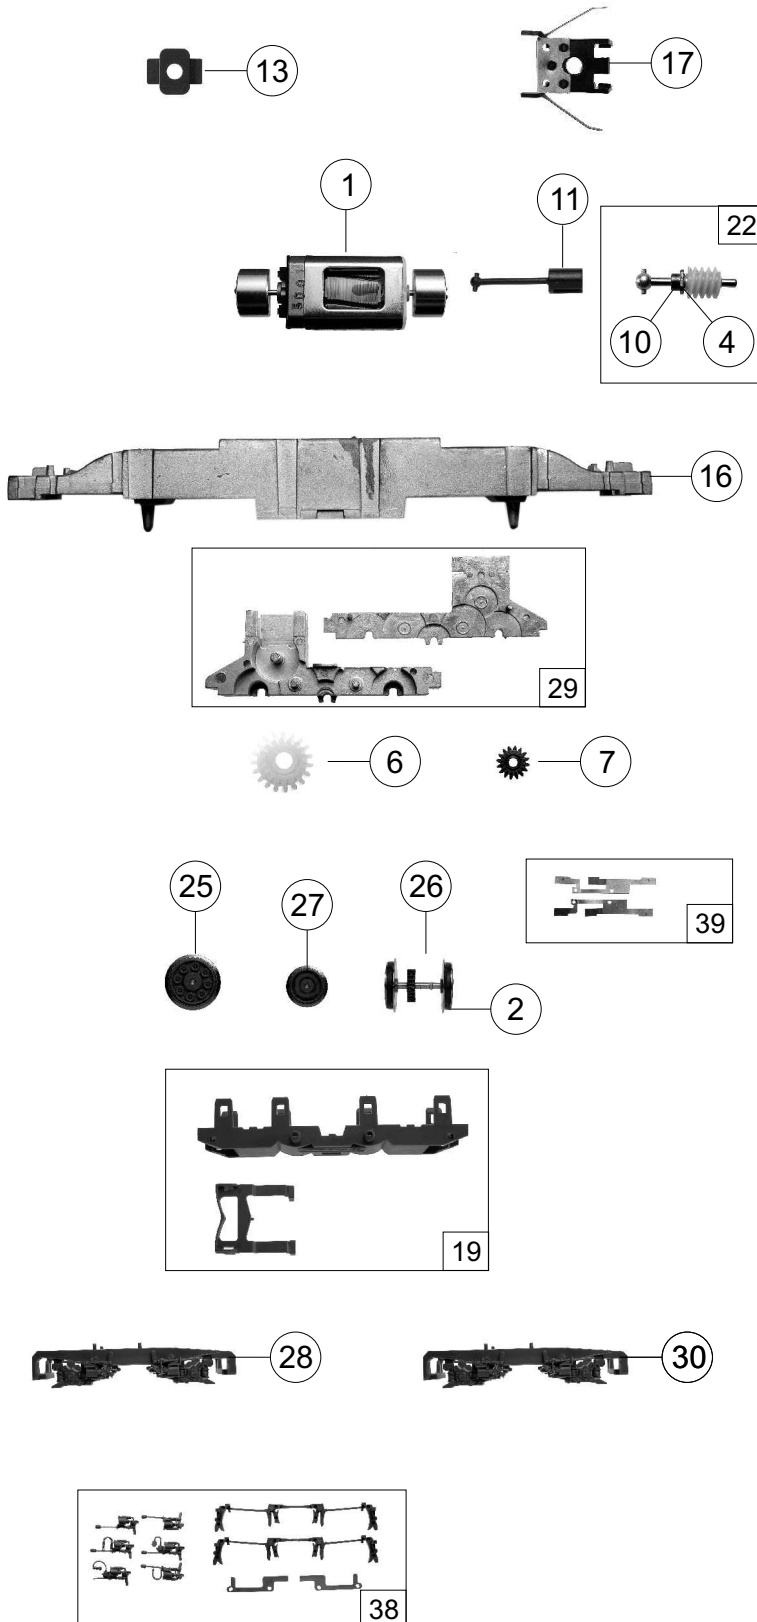

Pos. Nr. Position	Art.-Nr. Art.no. Réf.	Beschreibung Description Désignation	Preisgruppe Price bracket Catégorie de prix
1	85111	Motor	57
2	85622	Hafringesatz	19
3	85808	Schraube	2
4	86102	Beilagscheiben	2
5	86208	Zugfeder	2
6	86413	Schnecken Zahnrad	4
7	86520	Zahnrad	2
8	87838	Motorplatine kpl.	38
9	89282	Universal Kupplung	5
10	89749	Schneckenachslager	6
11	100075	Kardansatz	11
12	100644	Brückenstecker	7
13	105764	Distanzplättchen	2
14	108616	Drahtlampe 16 V	10
15	109879	Lampenhalter mit Zapfen	2
16	112501	Grundrahmen	35
17	112502	Schneckendeckel m.Stab.Feder	8
18	112558	Teilesatz	8
19	112553	Getriebeboden-Kinematiks.	7
20	112557	Deichsel-Puffersatz	7
21	112506	Lampen-Flexplatine	15
22	112507	Schneckensatz kpl.	24
23	112546	Gehäuse kpl. 63465	58
24	112547	Zurüstbeutel	24
25	112550	Radsatz m. 1 Hafring	20
26	112549	Radsatz m. 2 Hafringen	20
27	112548	Radsatz o. Hafring D=10,8	18
28	112551	Blende 1 kpl.	12
29	112554	Getriebesatz	18
30	112555	Blende 2 kpl.	12
31	112516	Fenster-Lichtleitersatz	18
32	112556	Teilesatz	7
33	112560	Frontgriff-Auftrittsatz	8
34	112561	Lichtblende	2
35	112568	Gehäuse kpl. 63469	2
36	112559	Attrappenrahmen klein	3
37	112563	Türgriffsatz	14
38	112552	Teilesatz	17
39	112524	Radkontaktsatz	7
40	112562	Teilesatz	7
1	85111	Motor	57
2	85622	Traction tires set	19
3	85808	Screw	2
4	86102	Spacer	2
5	86208	Spring	2
6	86413	Worm gear	4
7	86520	Gear	2
8	87838	Printed circuit assembly	38
9	89282	Universal coupling	5
10	89749	Worm axle bearing	6
11	100075	Cardan set	11
12	100644	Connector	7
13	105764	Spacer	2
14	108616	Light bulb	10
15	109879	Lamp holder	2
16	112501	Main frame	35
17	112502	Worm cover w. vibration damper	8
18	112558	Parts set	8
19	112553	Gearbottom and kinematics	7
20	112557	Drawbar and Buffer-set	7
21	112506	Bulb printed	15
22	112507	Worm set cpl.	24
23	112546	Body assembly 63465	58
24	112547	Bag with accessoires	24