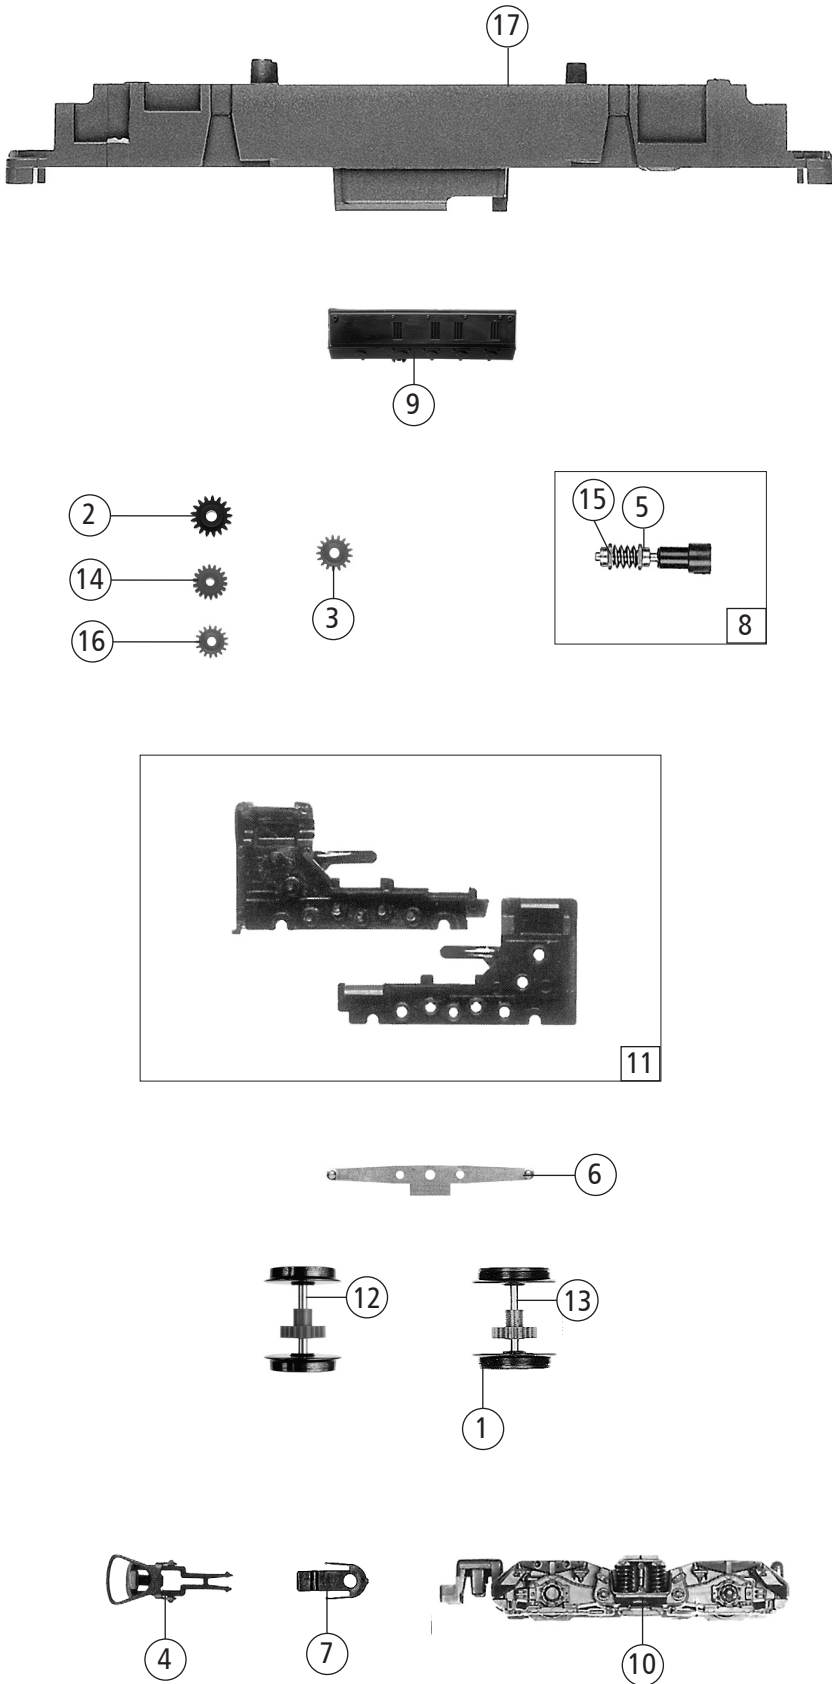

11

51221		218		
-------	--	-----	--	--

Pos. Nr. Pos.no.	Beschreibung Description	Art.-Nr. Art.no.	Preisgruppe Price bracket
1	Kardanwelle Cardan shaft	87099	4
2	Kardanschale lang Cardan bearing long	87100	4
3	Puffer Buffer	88654	3
4	Lichtblende Light cover	91405	8
5	Motor Motor	112137	28
6	Distanzplättchen Spacer	113017	4
7	GF-Schraube M2x6 Screw M2x6	114828	3
8	Motorkontaktfeder Motor contact spring	116812	3
9	Fenstersatz Windows set	116673	3
10	Platinenverankerung Printed circuit holder	120508	6
11	Gehäuse kpl. Betr. Nr. 218 139-4 Body assembly no. 218 139-4	132568	29
12	Lichtleitstäbesatz Lights transmisson set	120511	9
13	Playtime Platine Playtime printed circuit	120939	29

6

2

1

5

8

Änderungen in Konstruktion und Ausführung vorbehalten
We reserve the right to change the construction and specification

51221		DB	218	=	□□		
Pos. Nr. Pos.no.	Beschreibung Description	Art.-Nr. Art.no.	Preisgruppe Price bracket				
1	Haftringesatz Traction tyre set	40069	---				
2	Zahnrad15/14 Gear wheel 15/14	86490	5				
3	Zahnrad Z=24 Gear wheel Z=24	86520	3				
4	Standardkupplung kpl. Standard coupling ass.	89246	6				
5	Schneckenachslager Worm axle bearing	89749	6				
6	Radkontakt Wheel current contact strip	89943	3				
7	Kupplungskammer Coupling holder	100829	3				
8	Schneckensatz Worm set	105073	13				
9	Werkzeugkasten Tool kit	106993	4				
10	Drehgestellblende Bogie frame	112460	12				
11	Getriebesatz Gear set	112461	12				
12	Radsatz Wheelset	112462	11				
13	Radsatz mit 2 Haftringen Wheelset with 2 traction tires	112463	12				
14	Zwischenzahnrad Gear wheel	112464	3				
15	Anlaufscheibe 4x2.1x0.01 Washer disc	114622	3				
16	Zahnrad Z=16 Gear wheel Z=16	117617	3				
17	Rahmen Main frame	120507	16				