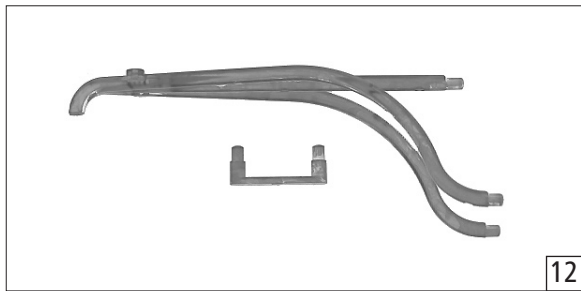

11

51221		218		

Pos. Nr. Pos.no.	Beschreibung Description	Art.-Nr. Art.no.	Preisgruppe Price bracket
1	Kardanwelle Cardan shaft	87099	4
2	Kardanschale lang Cardan bearing long	87100	4
3	Puffer Buffer	88654	3
4	Lichtblende Light cover	91405	8
5	Motor Motor	112137	28
6	Distanzplättchen Spacer	113017	4
7	GF-Schraube M2x6 Screw M2x6	114828	3
8	Motorkontaktfeder Motor contact spring	116812	3
9	Fenstersatz Windows set	116673	3
10	Platinenverankerung Printed circuit holder	120508	6
11	Gehäuse kpl. Betr. Nr. 218 139-4 Body assembly no. 218 139-4	132568	29
12	Lichtleitstäbesatz Lights transmisson set	120511	9
13	Playtime Platine Playtime printed circuit	120939	29

9

12

4

7

13

10

1

2

6

2

1

5

8

Änderungen in Konstruktion und Ausführung vorbehalten
We reserve the right to change the construction and specification