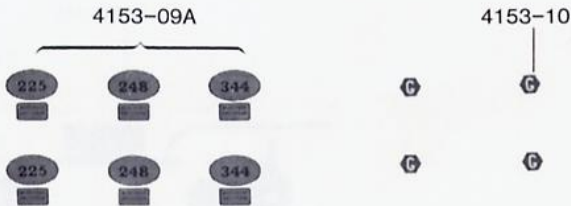

ROCO international 4153

- 4153-01B Gehäuse komplett, gelb
- 4153-01A Gehäuse komplett, braun **82888**
- 4153-02 Aufsatz **92885**
- 4153-06 Dach **92886**
- 4153-07 Reflektor **92887**
- 4139-45 Puffer **88574**
- 4139-46 Kupplung
- 4153-01B Body assembly yellow
- 4153-01A Body assembly brown
- 4153-02 Head-piece
- 4153-06 Roof
- 4153-07 Headlight
- 4139-45 Buffer
- 4139-46 Coupling