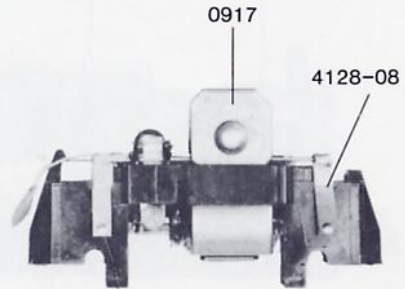

ROCO international 4153

- 4153-01B Gehäuse komplett, gelb
- 4153-01A Gehäuse komplett, braun **82888**
- 4153-02 Aufsatz **92885**
- 4153-06 Dach **92886**
- 4153-07 Reflektor **92887**
- 4139-45 Puffer **88574**
- 4139-46 Kupplung
- 4153-01B Body assembly yellow
- 4153-01A Body assembly brown
- 4153-02 Head-piece
- 4153-06 Roof
- 4153-07 Headlight
- 4139-45 Buffer
- 4139-46 Coupling

- 89922** 4153-09A Abziehbildsatz
- 4153-10 Abziehbild **89921**
- 4153-09A Decal set
- 4153-10 Decal

- 4130-36 Kondensator **89894**
- 0917-14 Feder **86210**
- 0914-12A Bürste komplett **89746**
- 0917-A Motor komplett mit Radsätzen
- 4130-36 Condenser
- 0917-14 Spring
- 0914-12A Brush assembly
- 0917-A Motor assembly with wheel sets

- 0917 Motor komplett **85014**
 4128-08 Radkontakt **88871**
 0917 Motor assembly
 4128-08 Wheel wiper

- 4128-10A Radsatz komplett **80199**
 4128-10A Wheel set assembly

- 5160-20 Motorboden **83525**
 5160-23 Kontakt **89865**
 5160-20 Motor base
 5160-23 Contact