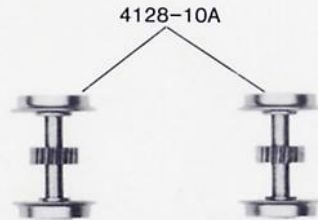

ROCO international 4153

- 4153-01B Gehäuse komplett, gelb
- 4153-01A Gehäuse komplett, braun **82888**
- 4153-02 Aufsatz **92885**
- 4153-06 Dach **92886**
- 4153-07 Reflektor **92887**
- 4139-45 Puffer **88574**
- 4139-46 Kupplung
- 4153-01B Body assembly yellow
- 4153-01A Body assembly brown
- 4153-02 Head-piece
- 4153-06 Roof
- 4153-07 Headlight
- 4139-45 Buffer
- 4139-46 Coupling

- 89922** 4153-09A Abziehbildsatz
- 4153-10 Abziehbild **89921**
- 4153-09A Decal set
- 4153-10 Decal

- 4130-36 Kondensator **89894**
- 0917-14 Feder **86210**
- 0914-12A Bürste komplett **89746**
- 0917-A Motor komplett mit Radsätzen
- 4130-36 Condenser
- 0917-14 Spring
- 0914-12A Brush assembly
- 0917-A Motor assembly with wheel sets

- 0917 Motor komplett **85014**
 4128-08 Radkontakt **88871**
 0917 Motor assembly
 4128-08 Wheel wiper

- 4128-10A Radsatz komplett **80199**
 4128-10A Wheel set assembly

- 5160-20 Motorboden **83525**
 5160-23 Kontakt **89865**
 5160-20 Motor base
 5160-23 Contact