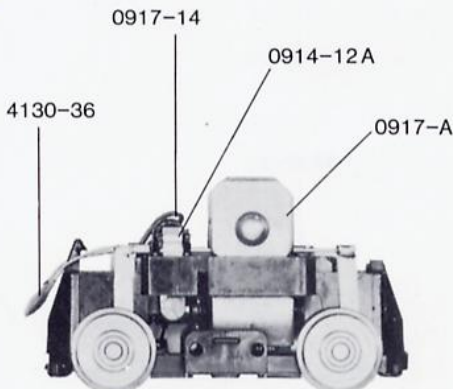

ROCO international 4153

- 4153-01B Gehäuse komplett, gelb
- 4153-01A Gehäuse komplett, braun **82888**
- 4153-02 Aufsatz **92885**
- 4153-06 Dach **92886**
- 4153-07 Reflektor **92887**
- 4139-45 Puffer **88574**
- 4139-46 Kupplung
- 4153-01B Body assembly yellow
- 4153-01A Body assembly brown
- 4153-02 Head-piece
- 4153-06 Roof
- 4153-07 Headlight
- 4139-45 Buffer
- 4139-46 Coupling

- 89922** 4153-09A Abziehbildsatz
- 4153-10 Abziehbild **89921**
- 4153-09A Decal set
- 4153-10 Decal

- 4130-36 Kondensator **89894**
- 0917-14 Feder **86210**
- 0914-12A Bürste komplett **89746**
- 0917-A Motor komplett mit Radsätzen
- 4130-36 Condenser
- 0917-14 Spring
- 0914-12A Brush assembly
- 0917-A Motor assembly with wheel sets

- 0917 Motor komplett **85014**
 4128-08 Radkontakt **88871**
 0917 Motor assembly
 4128-08 Wheel wiper

- 4128-10A Radsatz komplett **80199**
 4128-10A Wheel set assembly

- 5160-20 Motorboden **83525**
 5160-23 Kontakt **89865**
 5160-20 Motor base
 5160-23 Contact