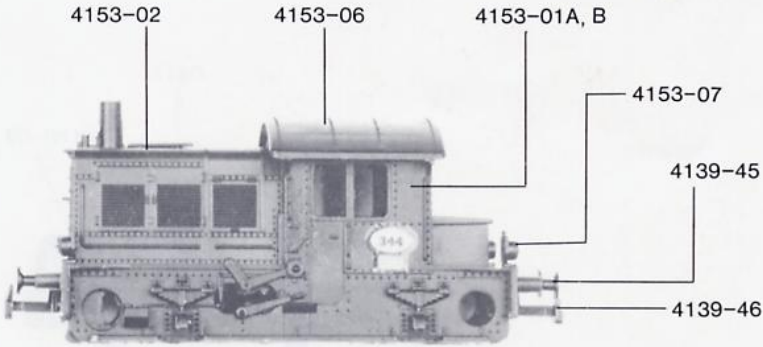

ROCO international 4153

- 4153-01B Gehäuse komplett, gelb
- 4153-01A Gehäuse komplett, braun **82888**
- 4153-02 Aufsatz **92885**
- 4153-06 Dach **92886**
- 4153-07 Reflektor **92887**
- 4139-45 Puffer **88574**
- 4139-46 Kupplung
- 4153-01B Body assembly yellow
- 4153-01A Body assembly brown
- 4153-02 Head-piece
- 4153-06 Roof
- 4153-07 Headlight
- 4139-45 Buffer
- 4139-46 Coupling

- 89922** 4153-09A Abziehbildsatz
- 4153-10 Abziehbild **89921**
- 4153-09A Decal set
- 4153-10 Decal

- 4130-36 Kondensator **89894**
- 0917-14 Feder **86210**
- 0914-12A Bürste komplett **89746**
- 0917-A Motor komplett mit Radsätzen
- 4130-36 Condenser
- 0917-14 Spring
- 0914-12A Brush assembly
- 0917-A Motor assembly with wheel sets