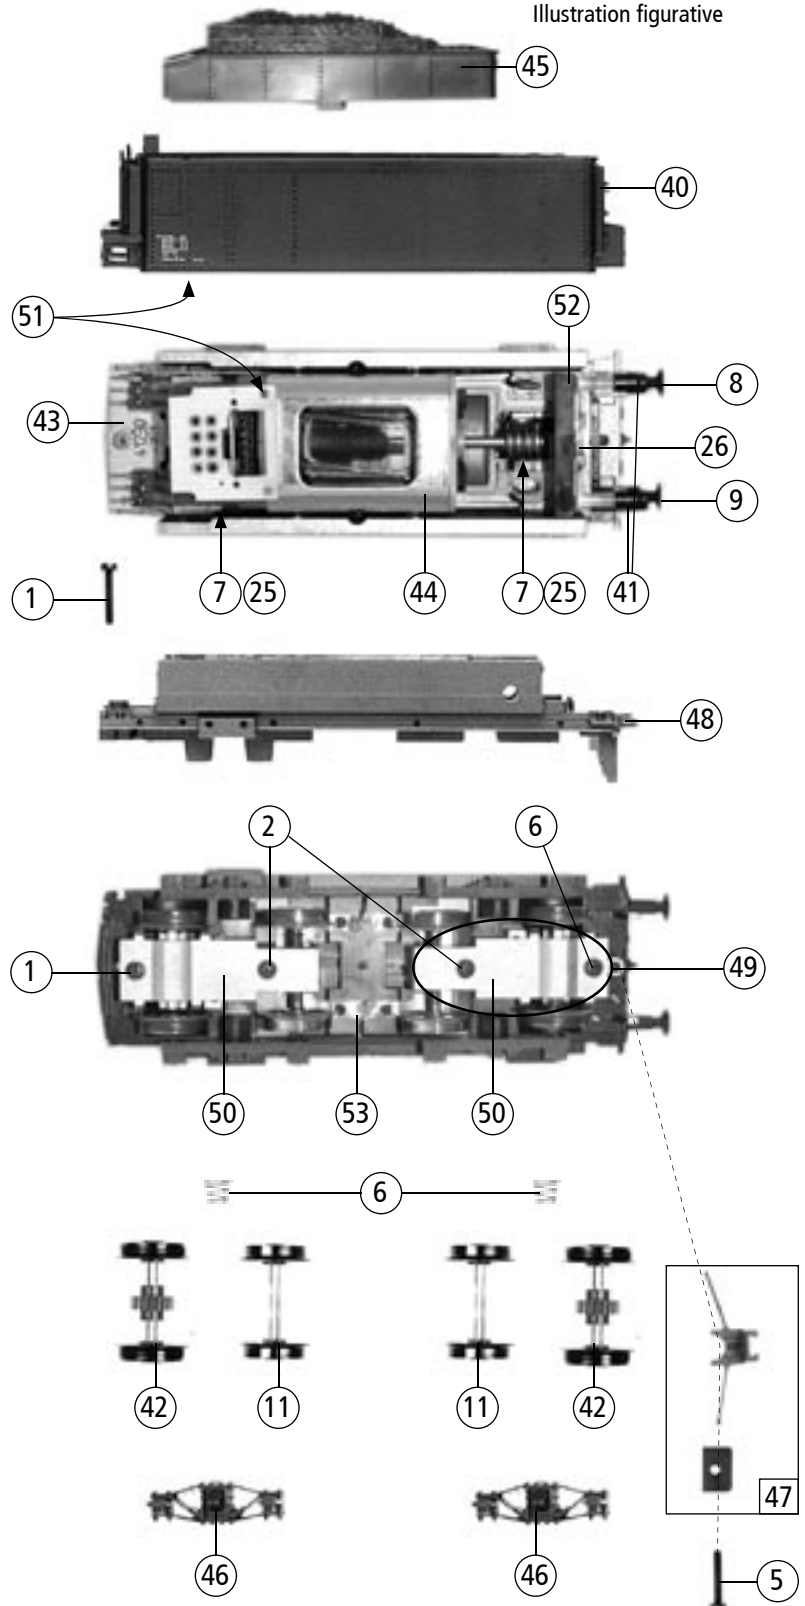

Symbolische Darstellung
Symbolic Illustration
Illustration figurative

Ersatzteile erhalten Sie bei Ihrem Fachhändler, Ihrer Landesvertretung, oder bei:
You can order your Replacement Parts at your local dealer, your country representative, or:
Passez commande des pièces détachées chez votre détaillant, chez le S.A.V. de votre importateur national ou en direct au S.A.V. ROCO:

ROCO Modellspielwaren
VertriebsgmbH & Co. Handels KG
- Service -
Georg-Wrede-Straße 49
D-83395 Freilassing
☐ +49 / (0)86 54 / 47 63 0
Fax: +49 / (0)86 54 / 47 63 50
E-Mail: service@roco-online.de