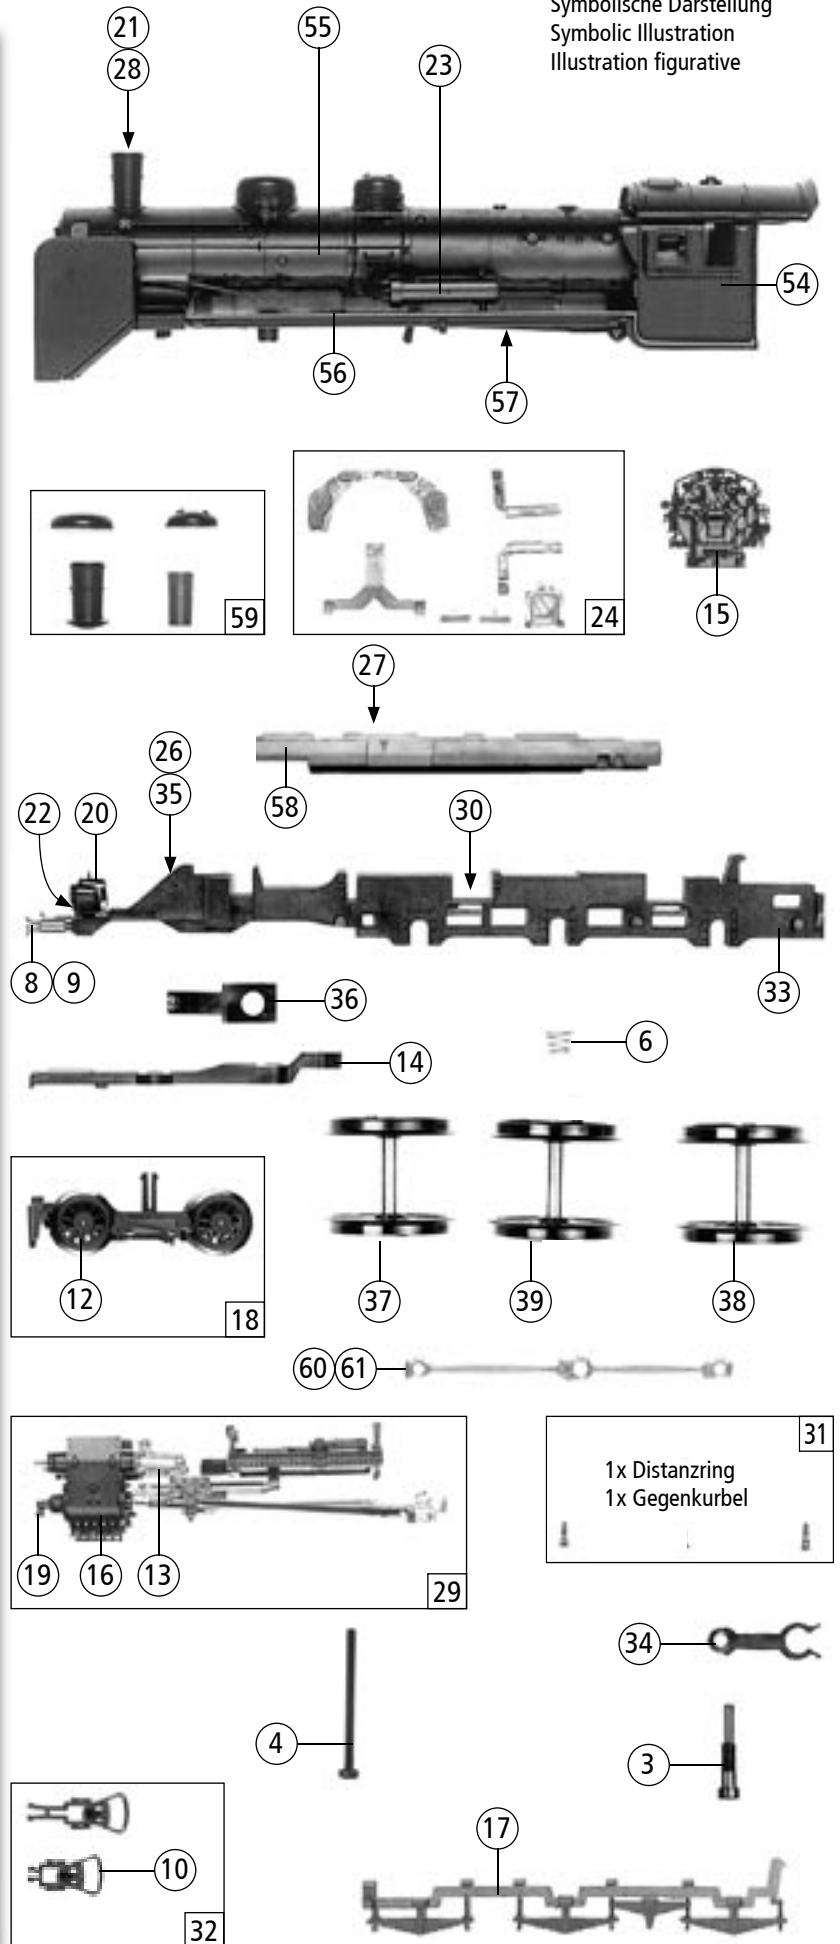

Symbolische Darstellung
Symbolic Illustration
Illustration figurative