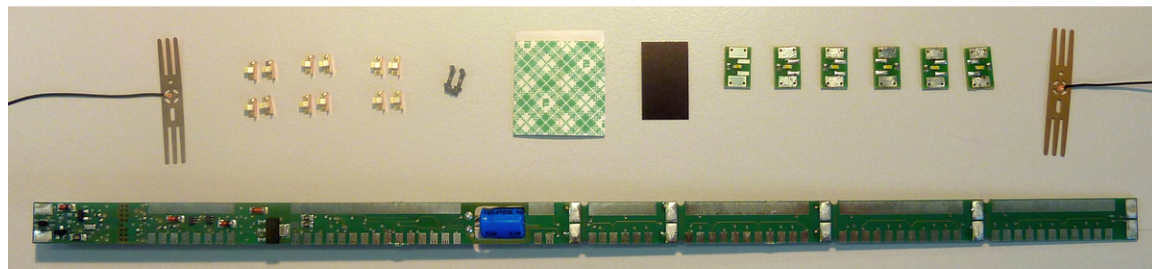

## LED-Universal-Beleuchtungssatz für 4-achsige H0-Wagen

Art. Nr.: 40420

€26,40

LED-Universal-Beleuchtungssatz für 4-achsige Waggon mit einer Länge von 170 bis 316 mm. Für den Betrieb des Beleuchtungssatzes ist die Verwendung der Basisplatine mit der Steuerelektronik in der Länge von 145 mm notwendig.

Die 6 LED-Module mit je einer warmweißen LED können beliebig auf der Trägerplatine positioniert werden, damit ist eine Anpassung an unterschiedliche Inneneinrichtungen möglich.

Die Trägerplatine ist kürzbar von 296 mm auf 250, 170 oder 145 mm, trotzdem ist die Stromversorgung von beiden Seiten aus möglich. Dank Pufferkondensator flackerfreie Beleuchtung auch bei kurzen Stromunterbrechungen.

Einsetzbar im analogen wie digitalen Betrieb unter Gleich- oder Wechselstrom.

Mit 16-poliger PluX-Schnittstelle.

Im Digitalbetrieb können die LED-Module gruppenweise geschaltet werden.