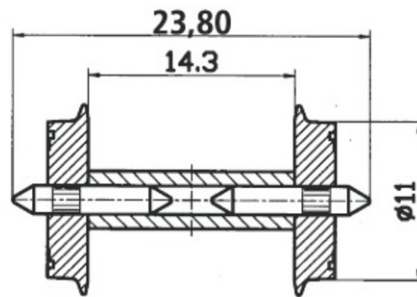

DC-NEM-Normradsatz

Art. Nr.: 40193

€8,20

H0-Normradsatz für Gleichstrom mit geteilter Achse.

Für Personenwagen vom Typ N28.

Raddurchmesser: 11 mm.

Achslänge: 23,8 mm.

Inhalt: 2 Stück/Packung.