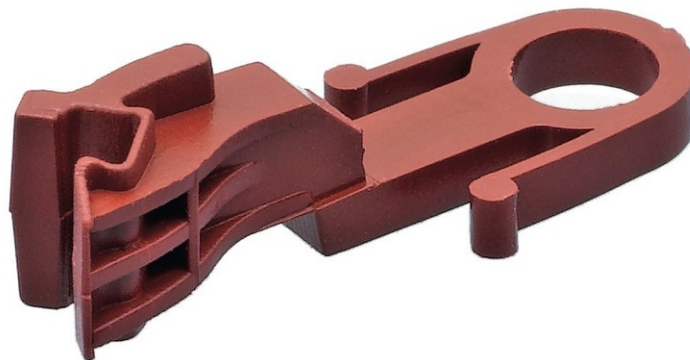

H0-Klauenkupplung

Art. Nr.: 40375

€3,70

Klauenkupplung für LKAB-Erzwagen.

Inhalt: 2 Stk/Pkg.