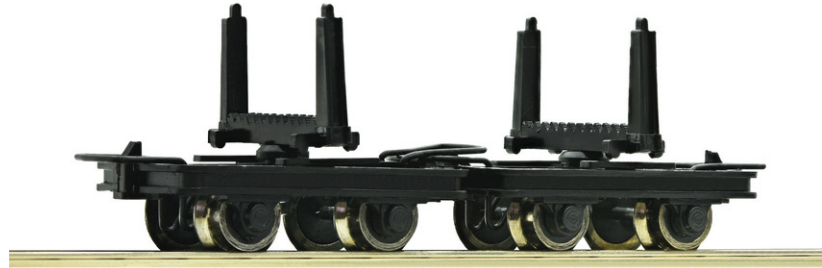

## Set: 2-tlg. Drehschemelloren

Art. Nr.: 34602

=

€17,90

2-teiliges Set Drehschemelloren.

**Technische Daten:****Abmessungen**

Länge über Kupplung

52 mm