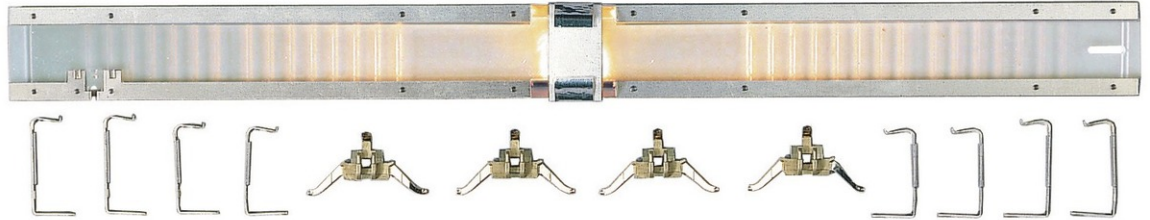

Innenbeleuchtung

Art. Nr.: 6454

€31,90

Innenbeleuchtung für Reisezugwagen mit LÜP 282 mm.

Tauschglühlampe: 00009530