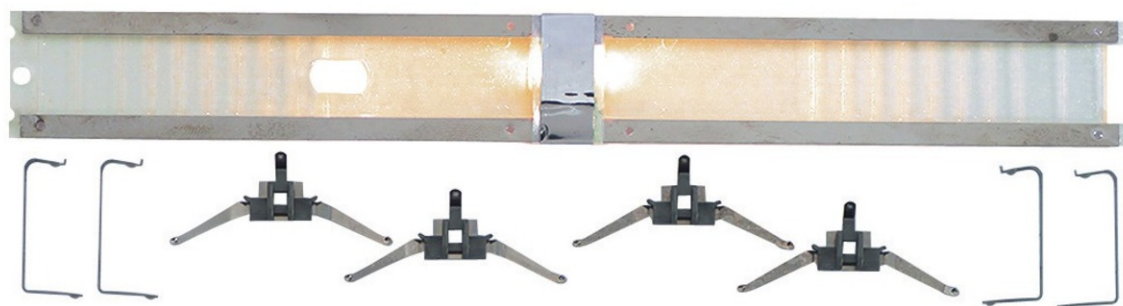

Innenbeleuchtung

Art. Nr.: 6452

€31,90

Innenbeleuchtung für die Fleischmann Schnellzugwagen.

Tauschglühlampe: 00006535