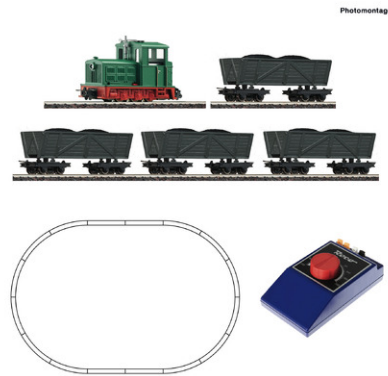

## H0e Analog Start Set: Feldbahndiesellokomotive mit Lorenzug

Art. Nr.: 31034

€134,90

H0e Analog Start Set: Feldbahndiesellokomotive mit Lorenzug, Epoche III–VI.

Inhalt:

- 1 Feldbahndiesellokomotive
- 4 Feldbahnlorenwagen
- 1 elektronischer Handregler
- 1 Steckernetzteil

Gleisoval:

- 12 Gebogene Gleise (32204)
- 4 Gerade Gleise (32202)
- 1 Anschlusskabel (32417)

Platzbedarf: ca. 90 x 60 cm

#### Allgemeine Daten

Mindestradius 218 mm

Anzahl angetriebene Achsen 3

#### Abmessungen

Länge über Kupplung 326 mm